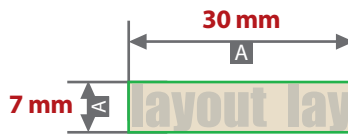

Reisedokumentenmappe, graviert
Gravurbereich 30 mm x 7 mm

Motivbereich auf Produkt. Mittig auf Metallschild graviert.

Zeichnungen sind nicht maßstabsgetreu

A = Datenformat / Endformat

Produktgröße

247 mm x 130 mm

! Datenanlieferung:

- als PDF-Datei
- Motiv muss in Volltonfarbe (100%) angelegt sein
- ausschließlich vektorisierte Daten
- Mindestschriftgröße 1 mm (Kleinbuchstabe)
- Mindestlinienstärke positiv 0,25 pt
- Mindestlinienstärke negativ 0,5 pt
- keine grafischen Effekte wie z.B. Verläufe, Raster, Transparenzen, Schlagschatten nutzen