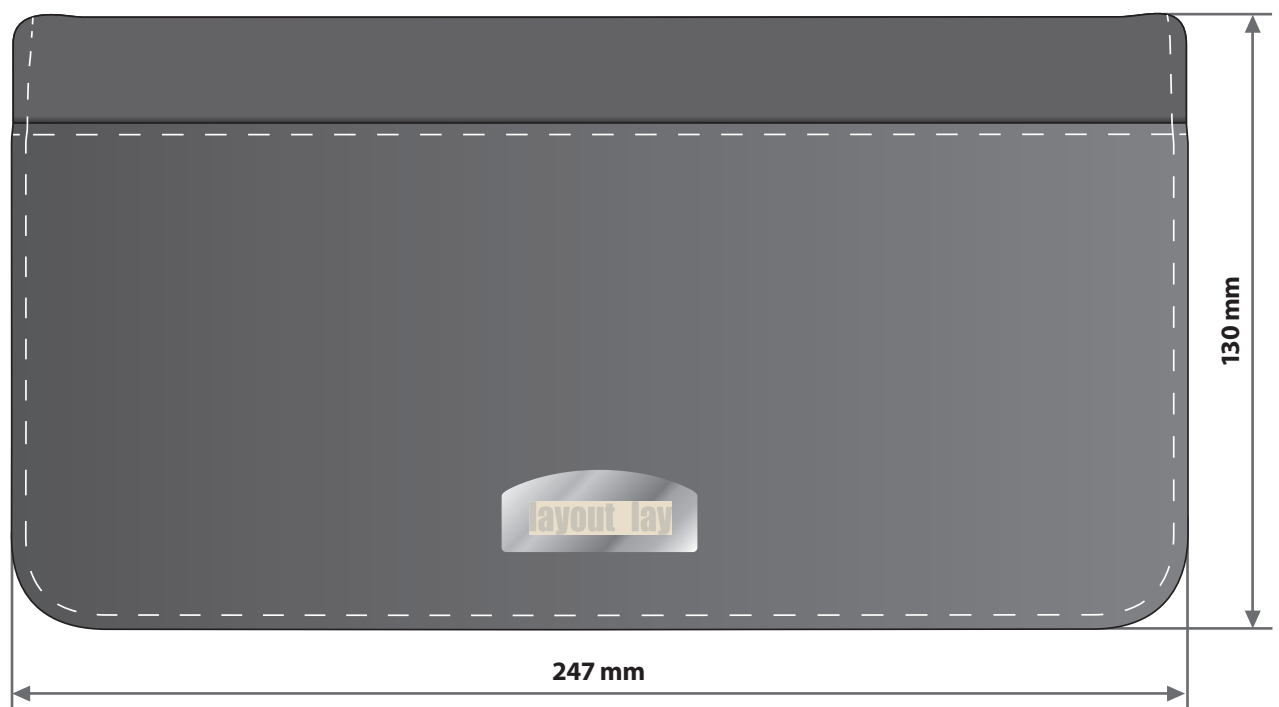

Reisedokumentenmappe, graviert
Gravurbereich 30 mm x 7 mm

Motivbereich auf Produkt. Mittig auf Metallschild graviert.

Zeichnungen sind nicht maßstabsgetreu

A = Datenformat / Endformat

Produktgröße

247 mm x 130 mm

! Datenanlieferung:

- als PDF-Datei
- Motiv muss in Volltonfarbe (100%) angelegt sein
- ausschließlich vektorisierte Daten
- Mindestschriftgröße 1 mm (Kleinbuchstabe)
- Mindestlinienstärke positiv 0,25 pt
- Mindestlinienstärke negativ 0,5 pt
- keine grafischen Effekte wie z.B. Verläufe, Raster, Transparenzen, Schlagschatten nutzen

! Beachten Sie, dass es sich hierbei um eine Gravur handelt und Farben in Ihrem Layout nicht berücksichtigt werden.