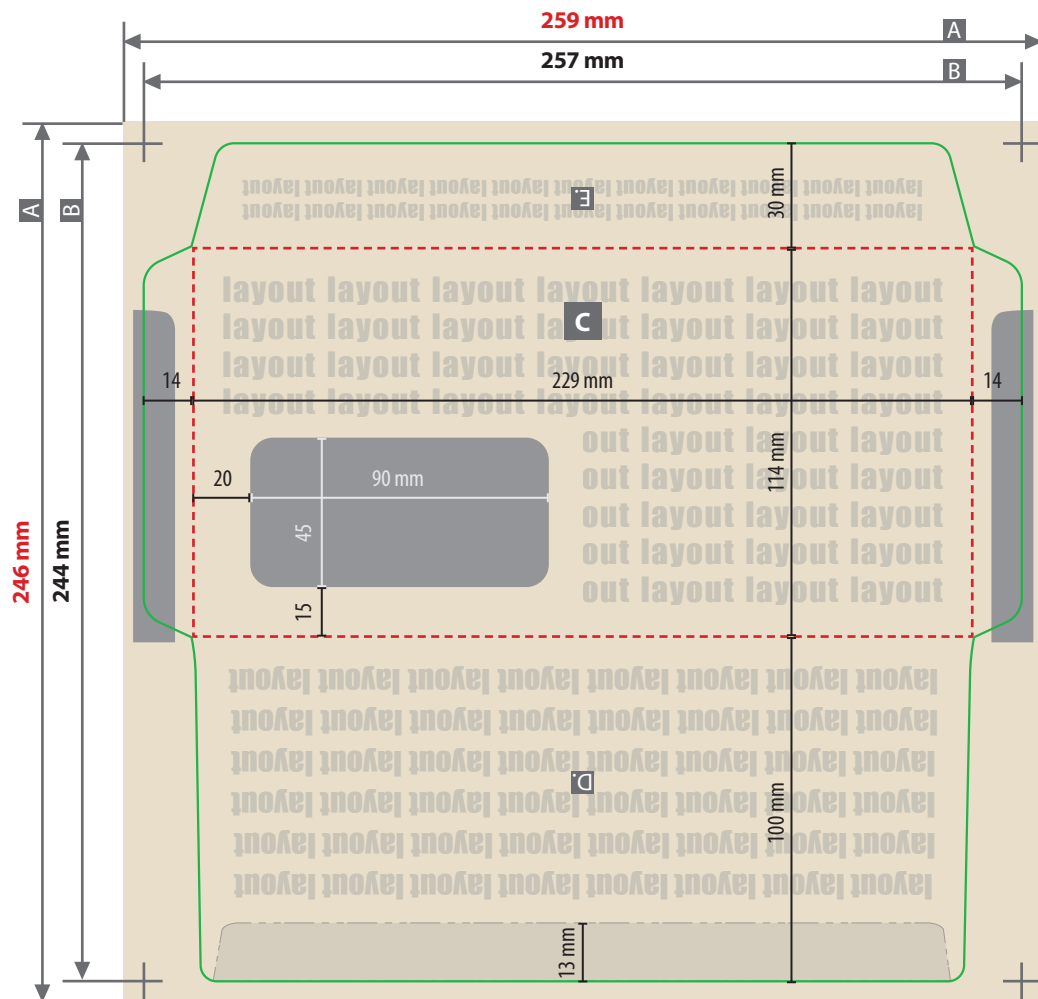

Briefumschlag, außen bedruckbar
22,9 x 11,4 cm, mit Fenster links

Außenseite

Beschnittzugabe (x)

1 mm

Sicherheitsabstand (y)

5 mm

A = Datenformat

B = Endformat

C = Vorderseite

D = Rückseite

E = Verschlusslasche

--- Falzlinie

■ bedingt sichtbar
 Hier nur Hintergrund anlegen!

■ nicht sichtbar
 Hier nur Hintergrund anlegen!

WICHTIG

Die Ausrichtung der Druckdatei muss der Vorlage entsprechen.

Fenster

- Das Fenster stanzen wir automatisch aus. Hier nur Hintergrund anlegen!
- Sicherheitsabstand zum Fenster 5 mm
- Eckenradius 4 mm

ACHTUNG:

Vor dem Speichern Ihrer Druckdatei die Druckvorlage löschen.