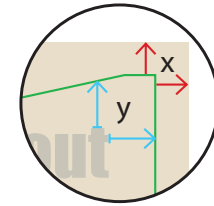

Briefumschlag, vollflächig bedruckbar, Verschlusslasche an der kurzen Seite C4, 22,9 x 32,4 cm, Hochformat

Außenseite

- A = Datenformat
- B = Endformat
- C = Vorderseite
- D = Rückseite
- E = Verschlusslasche, um 180° gedreht
- Bedingt sichtbarer Bereich
Hier nur Hintergrund anlegen!
- Nicht sichtbarer Bereich
Hier nur Hintergrund anlegen!
- - - Sicherheitsabstand
- - - Falzlinie

- Beschnittzugabe (x)
1 mm
- Sicherheitsabstand (y)
5 mm

Bitte beachten

Für Text, Logos, wichtige Elemente unbedingt den Sicherheitsabstand einhalten (blau gestrichelte Kontur).

Die Ausrichtung des Formats muss bereits im Layoutprogramm entsprechend angelegt werden – keine Drehungen der Seiten im Druck-PDF anwenden.