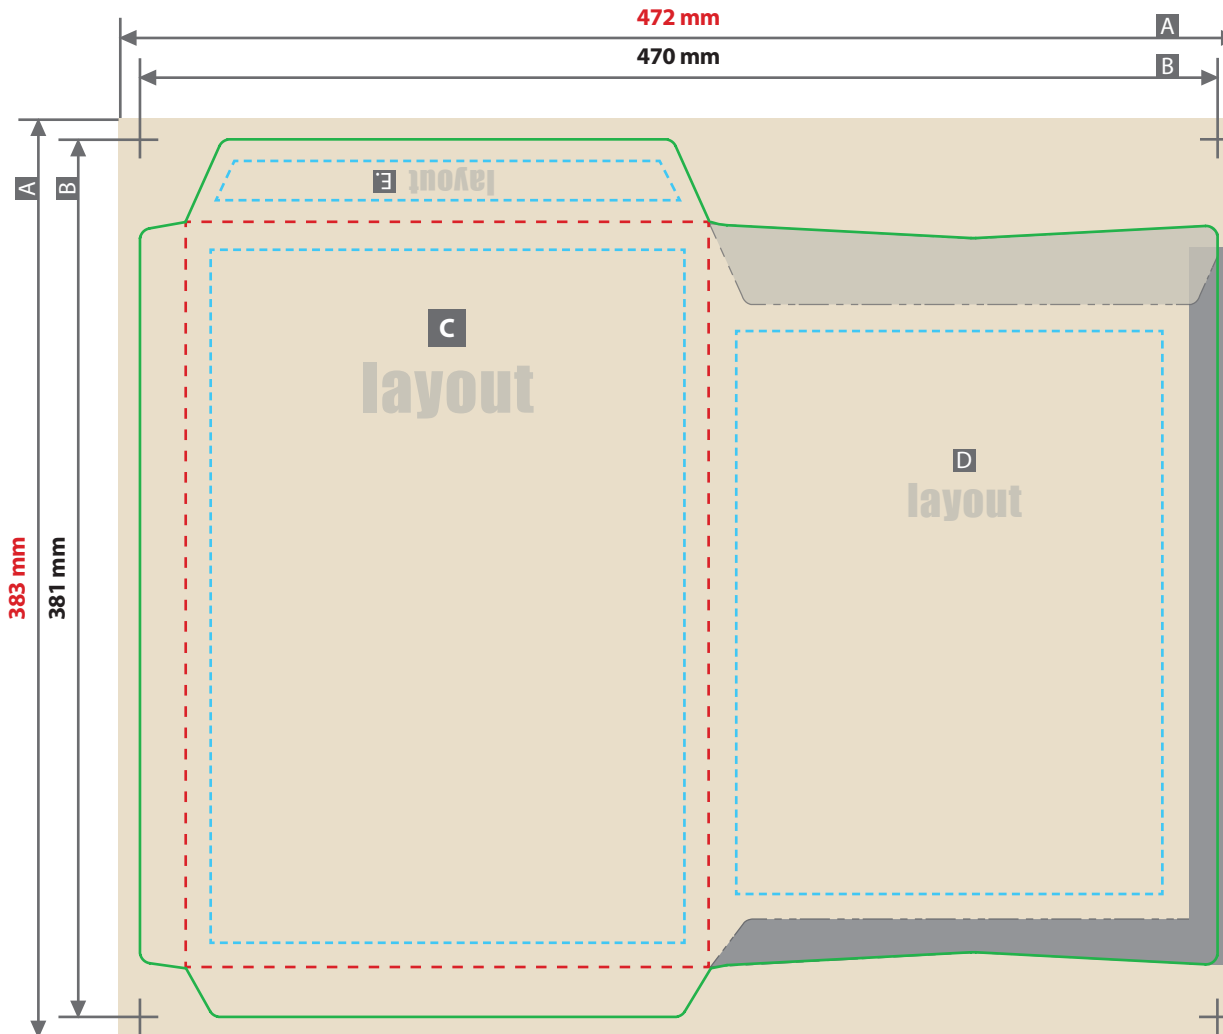

Briefumschlag, vollflächig bedruckbar, Verschlusslasche an der kurzen Seite C4, 22,9 x 32,4 cm, Hochformat

Außenseite

- A = Datenformat
- B = Endformat
- C = Vorderseite
- D = Rückseite
- E = Verschlusslasche, um 180° gedreht
- Bedingt sichtbarer Bereich
Hier nur Hintergrund anlegen!
- Nicht sichtbarer Bereich
Hier nur Hintergrund anlegen!
- - - Sicherheitsabstand
- - - Falzlinie

- Beschnittzugabe (x)
1 mm
- Sicherheitsabstand (y)
5 mm

Bitte beachten

Für Text, Logos, wichtige Elemente unbedingt den Sicherheitsabstand einhalten (blau gestrichelte Kontur).

Die Ausrichtung des Formats muss bereits im Layoutprogramm entsprechend angelegt werden – keine Drehungen der Seiten im Druck-PDF anwenden.