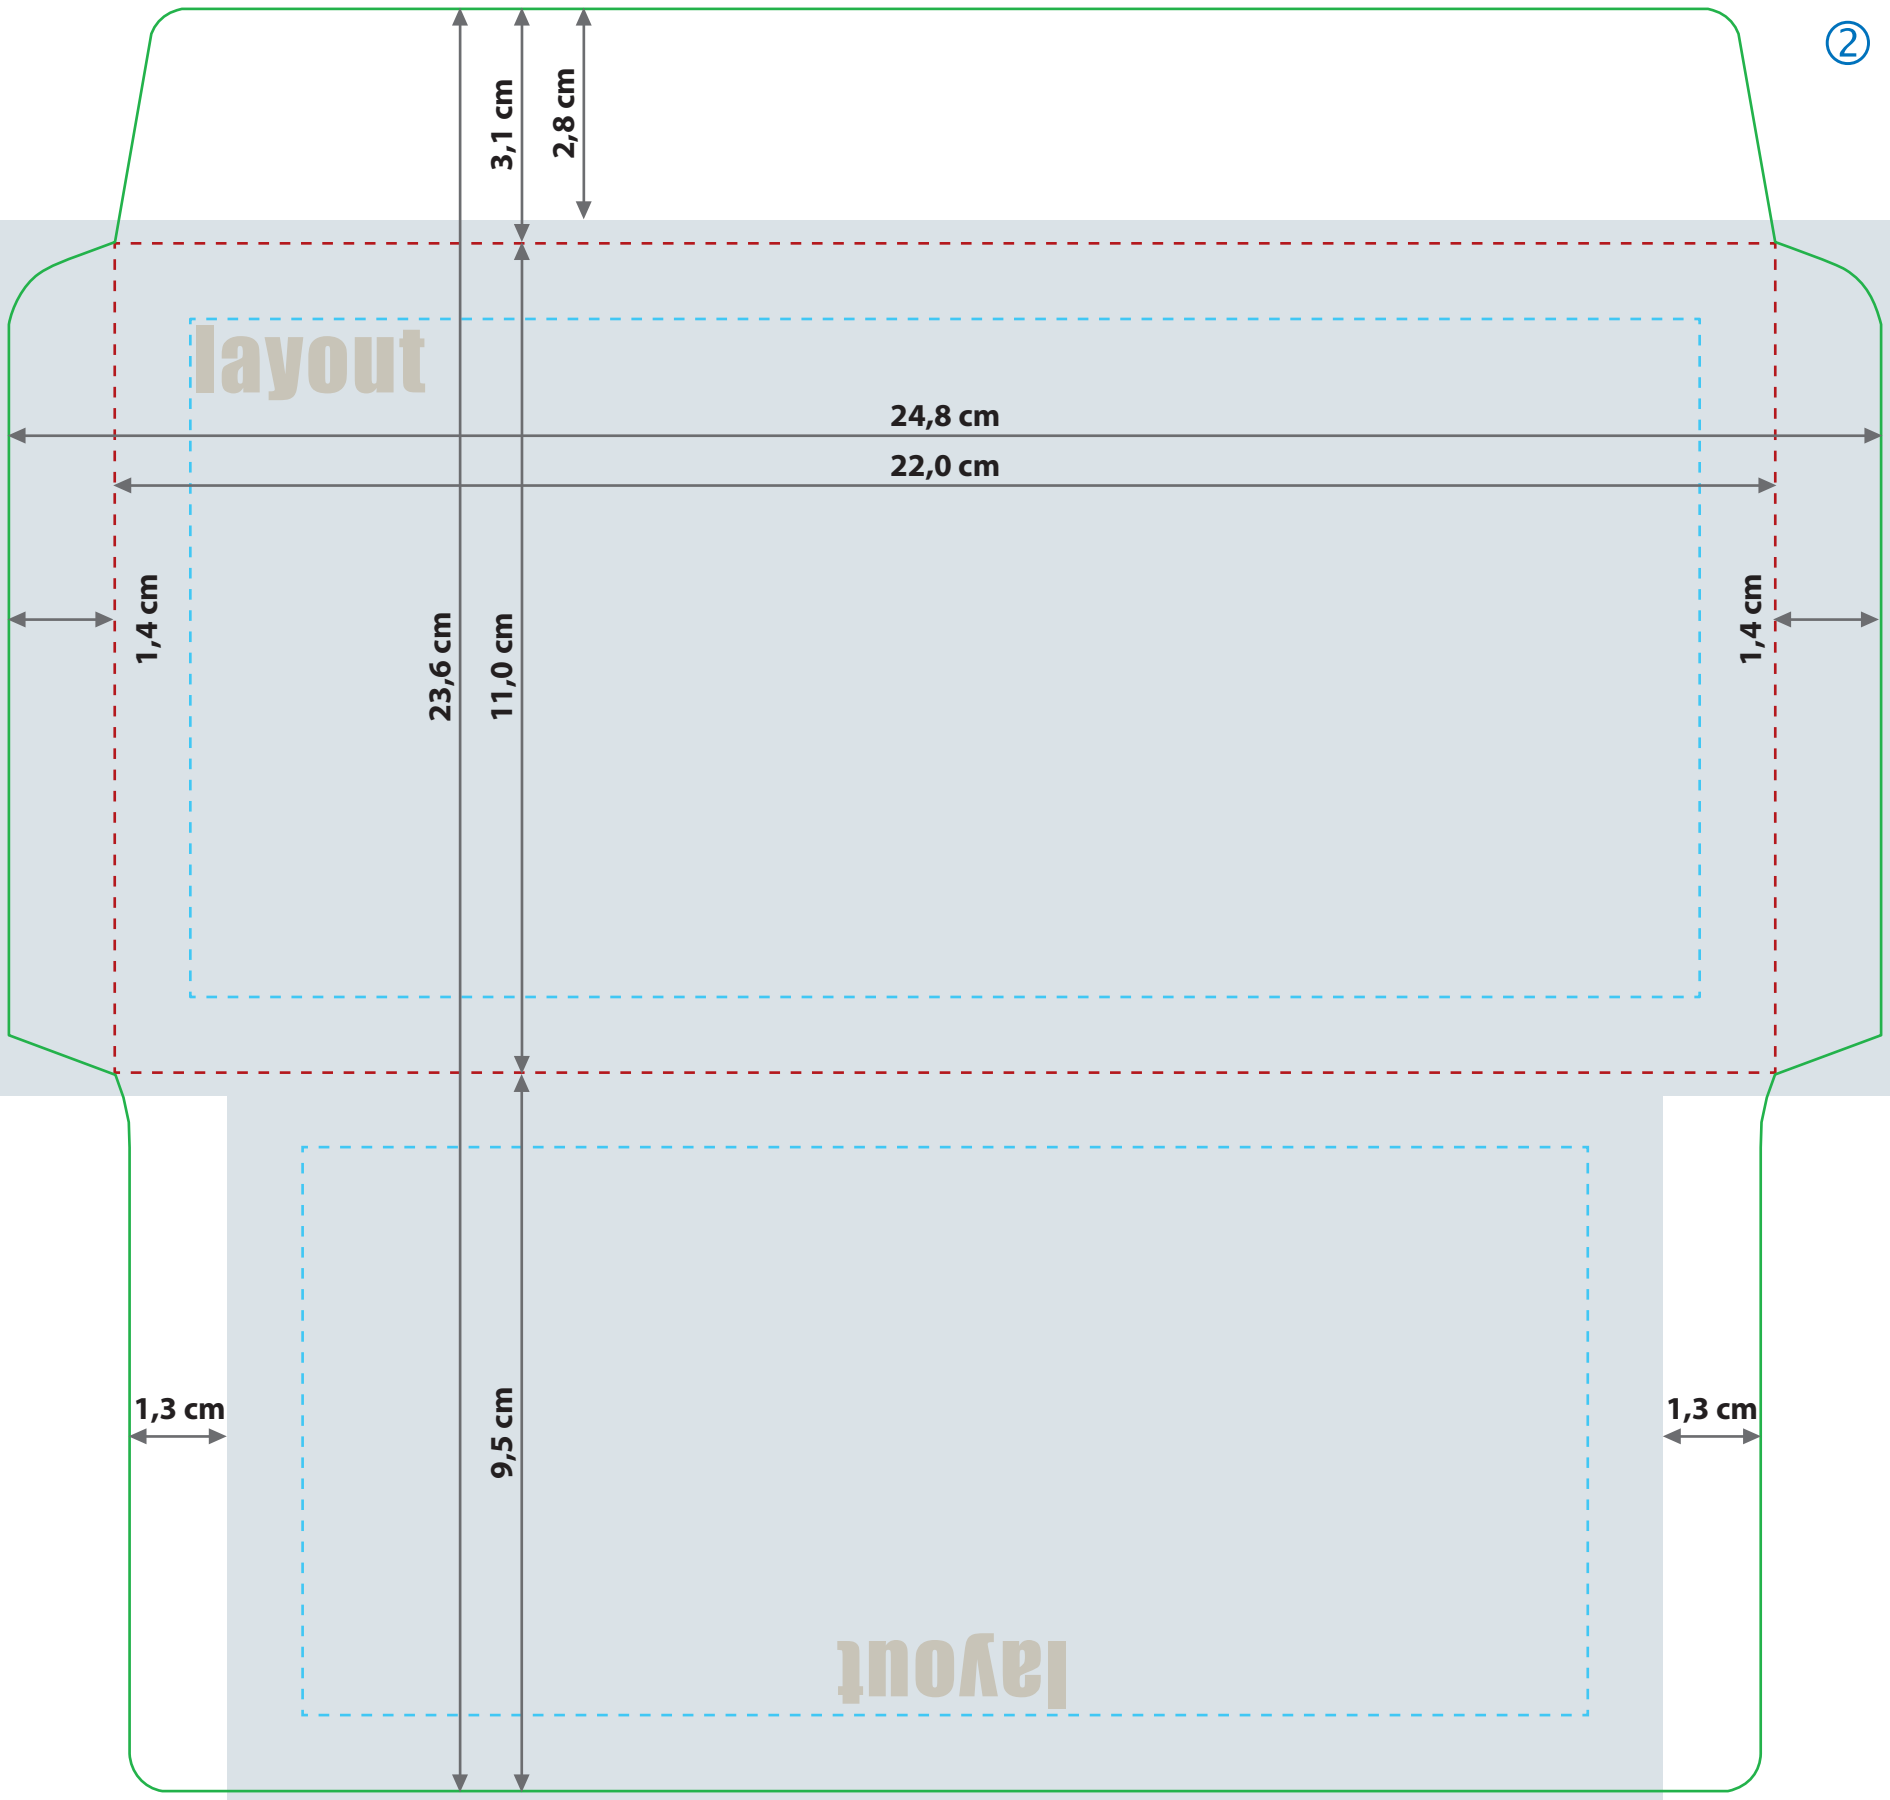

- A = Datenformat
- B = Endformat
- C = Vorderseite
- D = Rückseite
- E = Klebelasche

- nicht bedruckbarer Bereich
- bedingt sichtbarer Bereich
- - - Falzlinie
- - - Sicherheitsabstand

Geschlossenes Endformat
22,0 cm x 11,0 cm

Beschnittzugabe (x)
1 mm

Sicherheitsabstand (y)
10 mm

layout

layout

layout

1,6 cm

3,1 cm

1,6 cm

24,8 cm

22,0 cm

1,4 cm

23,6 cm

11,0 cm

1,4 cm

1,0 cm

1,0 cm

9,5 cm

1,6 cm

layout

layout

3,1 cm

2,8 cm

24,8 cm

22,0 cm