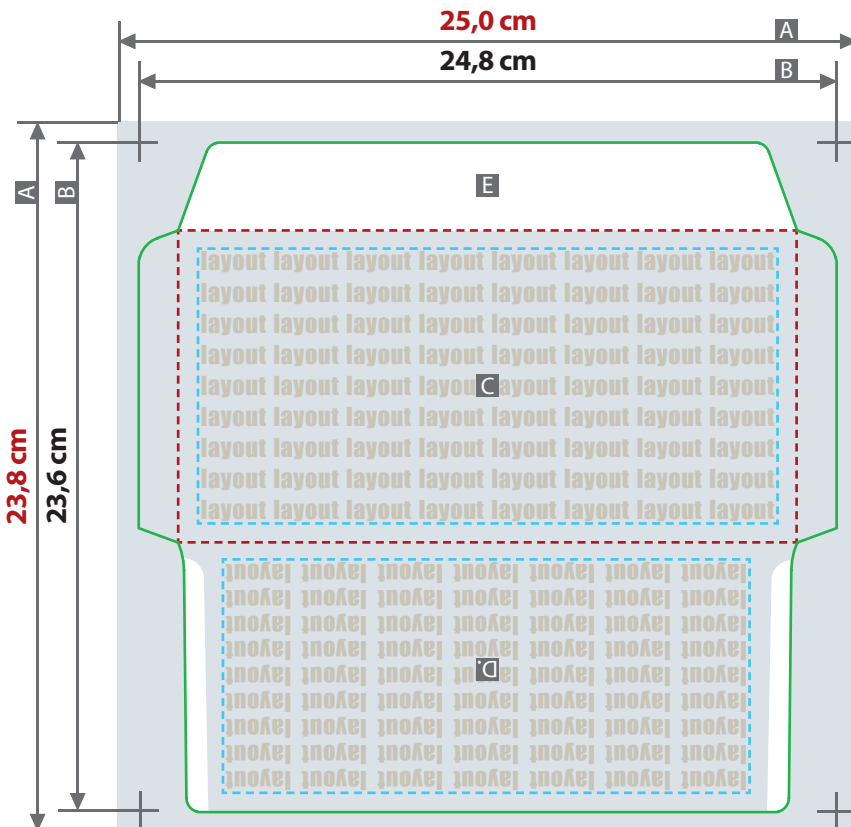

② **Innenseite:** Druck 1-farbig, schwarz (Graustufen)