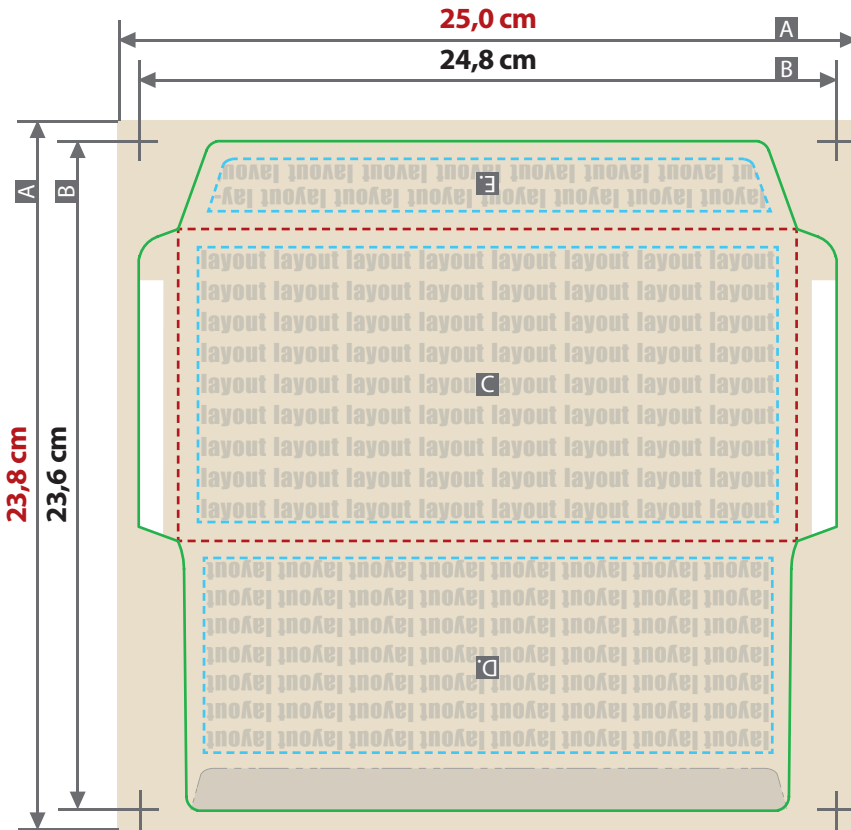

Briefumschlag mit individuellem Innendruck
DIN lang, ohne Fenster, vollflächig bedruckt

① **Außenseite:** Druck 4-farbig, CMYK