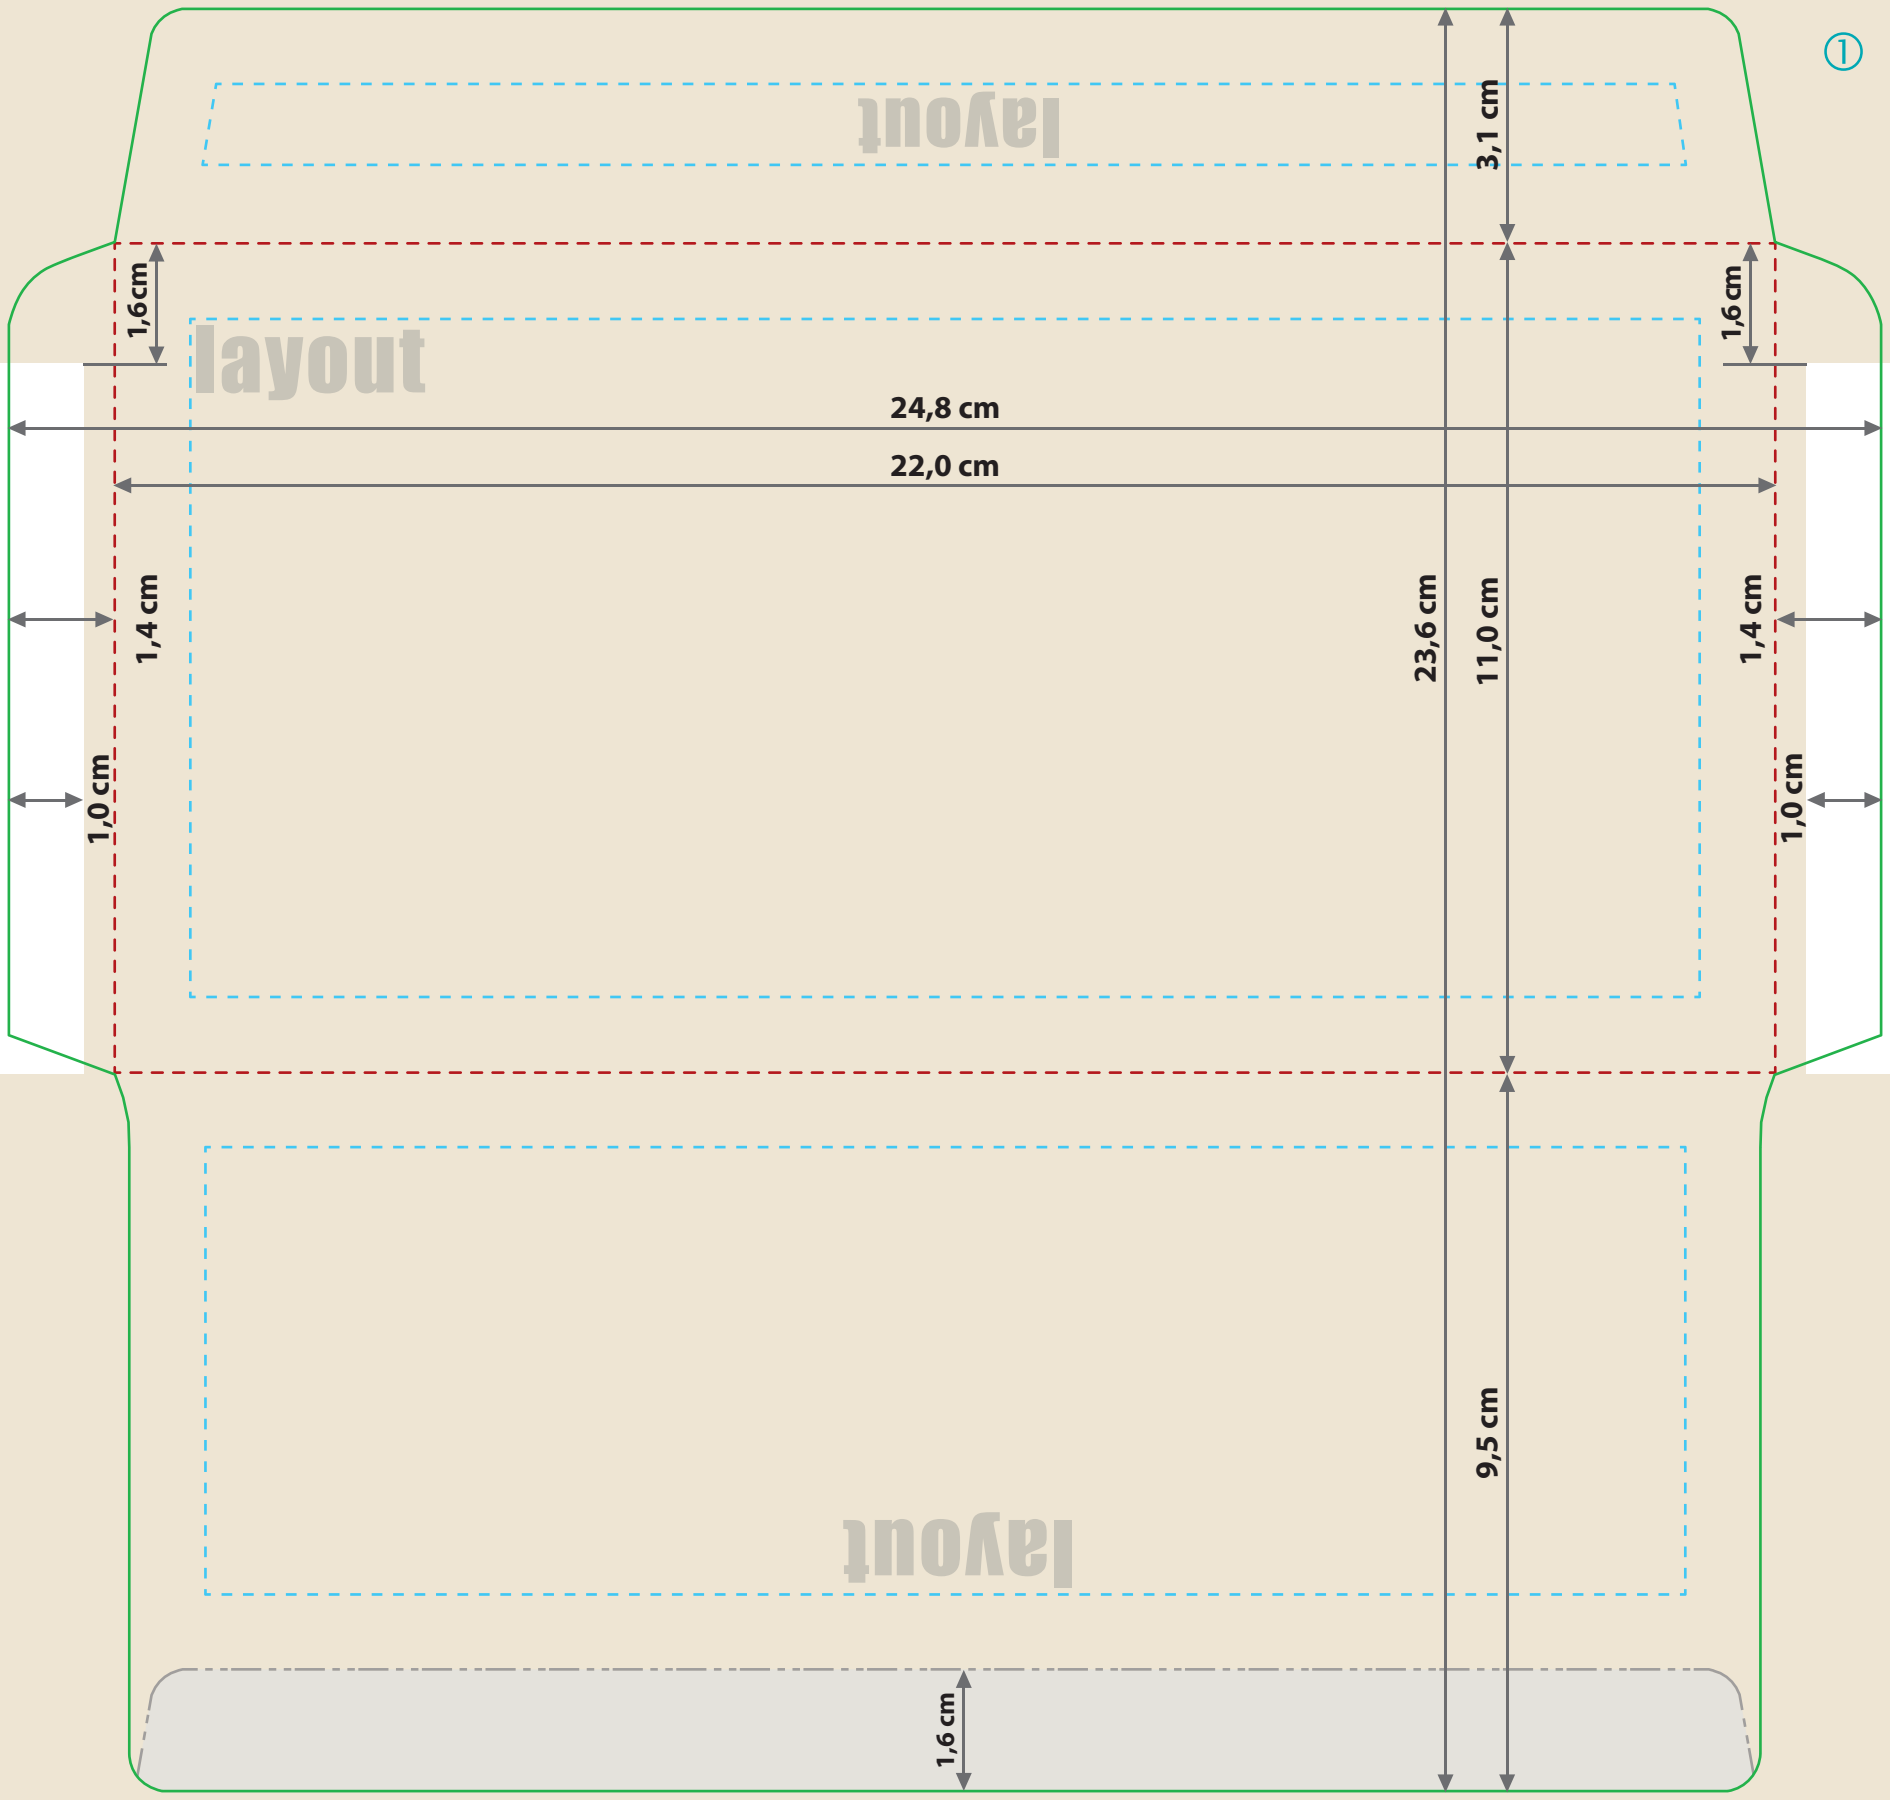

- A = Datenformat
- B = Endformat
- C = Vorderseite
- D = Rückseite
- E = Klebelasche

- nicht bedruckbarer Bereich
- bedingt sichtbarer Bereich
- - - Falzlinie
- - - Sicherheitsabstand

Geschlossenes Endformat
22,0 cm x 11,0 cm

Beschnittzugabe (x)
1 mm

Sicherheitsabstand (y)
10 mm

layout

layout

layout

1,6 cm

3,1 cm

1,6 cm

24,8 cm

22,0 cm

1,4 cm

23,6 cm

11,0 cm

1,4 cm

1,0 cm

1,0 cm

9,5 cm

1,6 cm

layout

layout

3,1 cm

2,8 cm

24,8 cm

22,0 cm