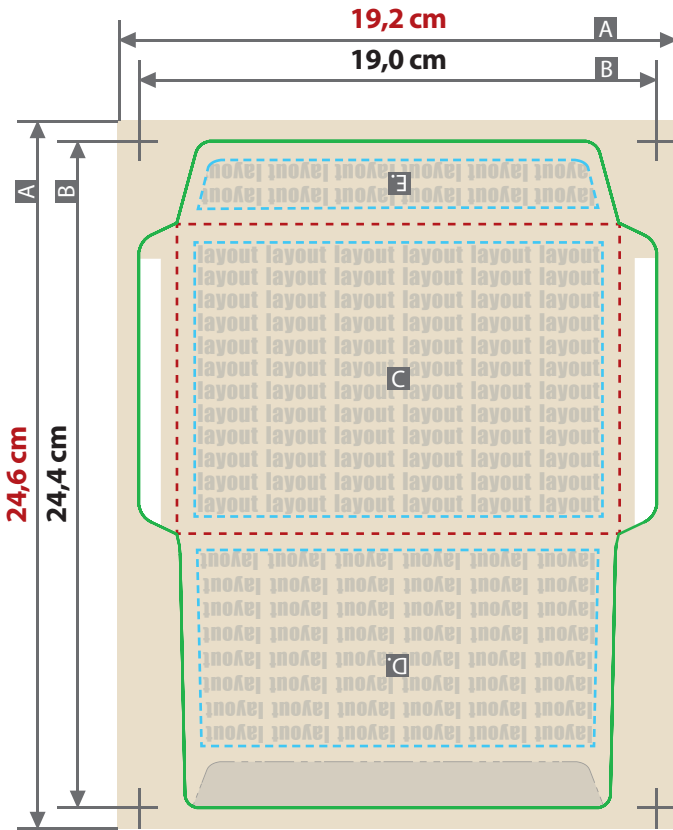

Briefumschlag mit individuellem Innendruck
DIN C6, ohne Fenster, vollflächig bedruckt

① **Außenseite:** Druck 4-farbig, CMYK

② **Innenseite:** Druck 1-farbig, schwarz (Graustufen)

Siehe Anlage:

- ① 1:1 Formatvorlage Außenseite
- ② 1:1 Formatvorlage Innenseite

- A = Datenformat
- B = Endformat
- C = Vorderseite
- D = Rückseite
- E = Klebelasche

- nicht bedruckbarer Bereich
- bedingt sichtbarer Bereich
- - - Falzlinie
- - - Sicherheitsabstand

Geschlossenes Endformat
16,2 cm x 11,4 cm
Beschnittzugabe (x)
1 mm
Sicherheitsabstand (y)
10 mm

layout

layout

3,0 cm

11,4 cm

1,4 cm

16,2 cm

1,4 cm

19,0 cm

24,4 cm

10,0 cm