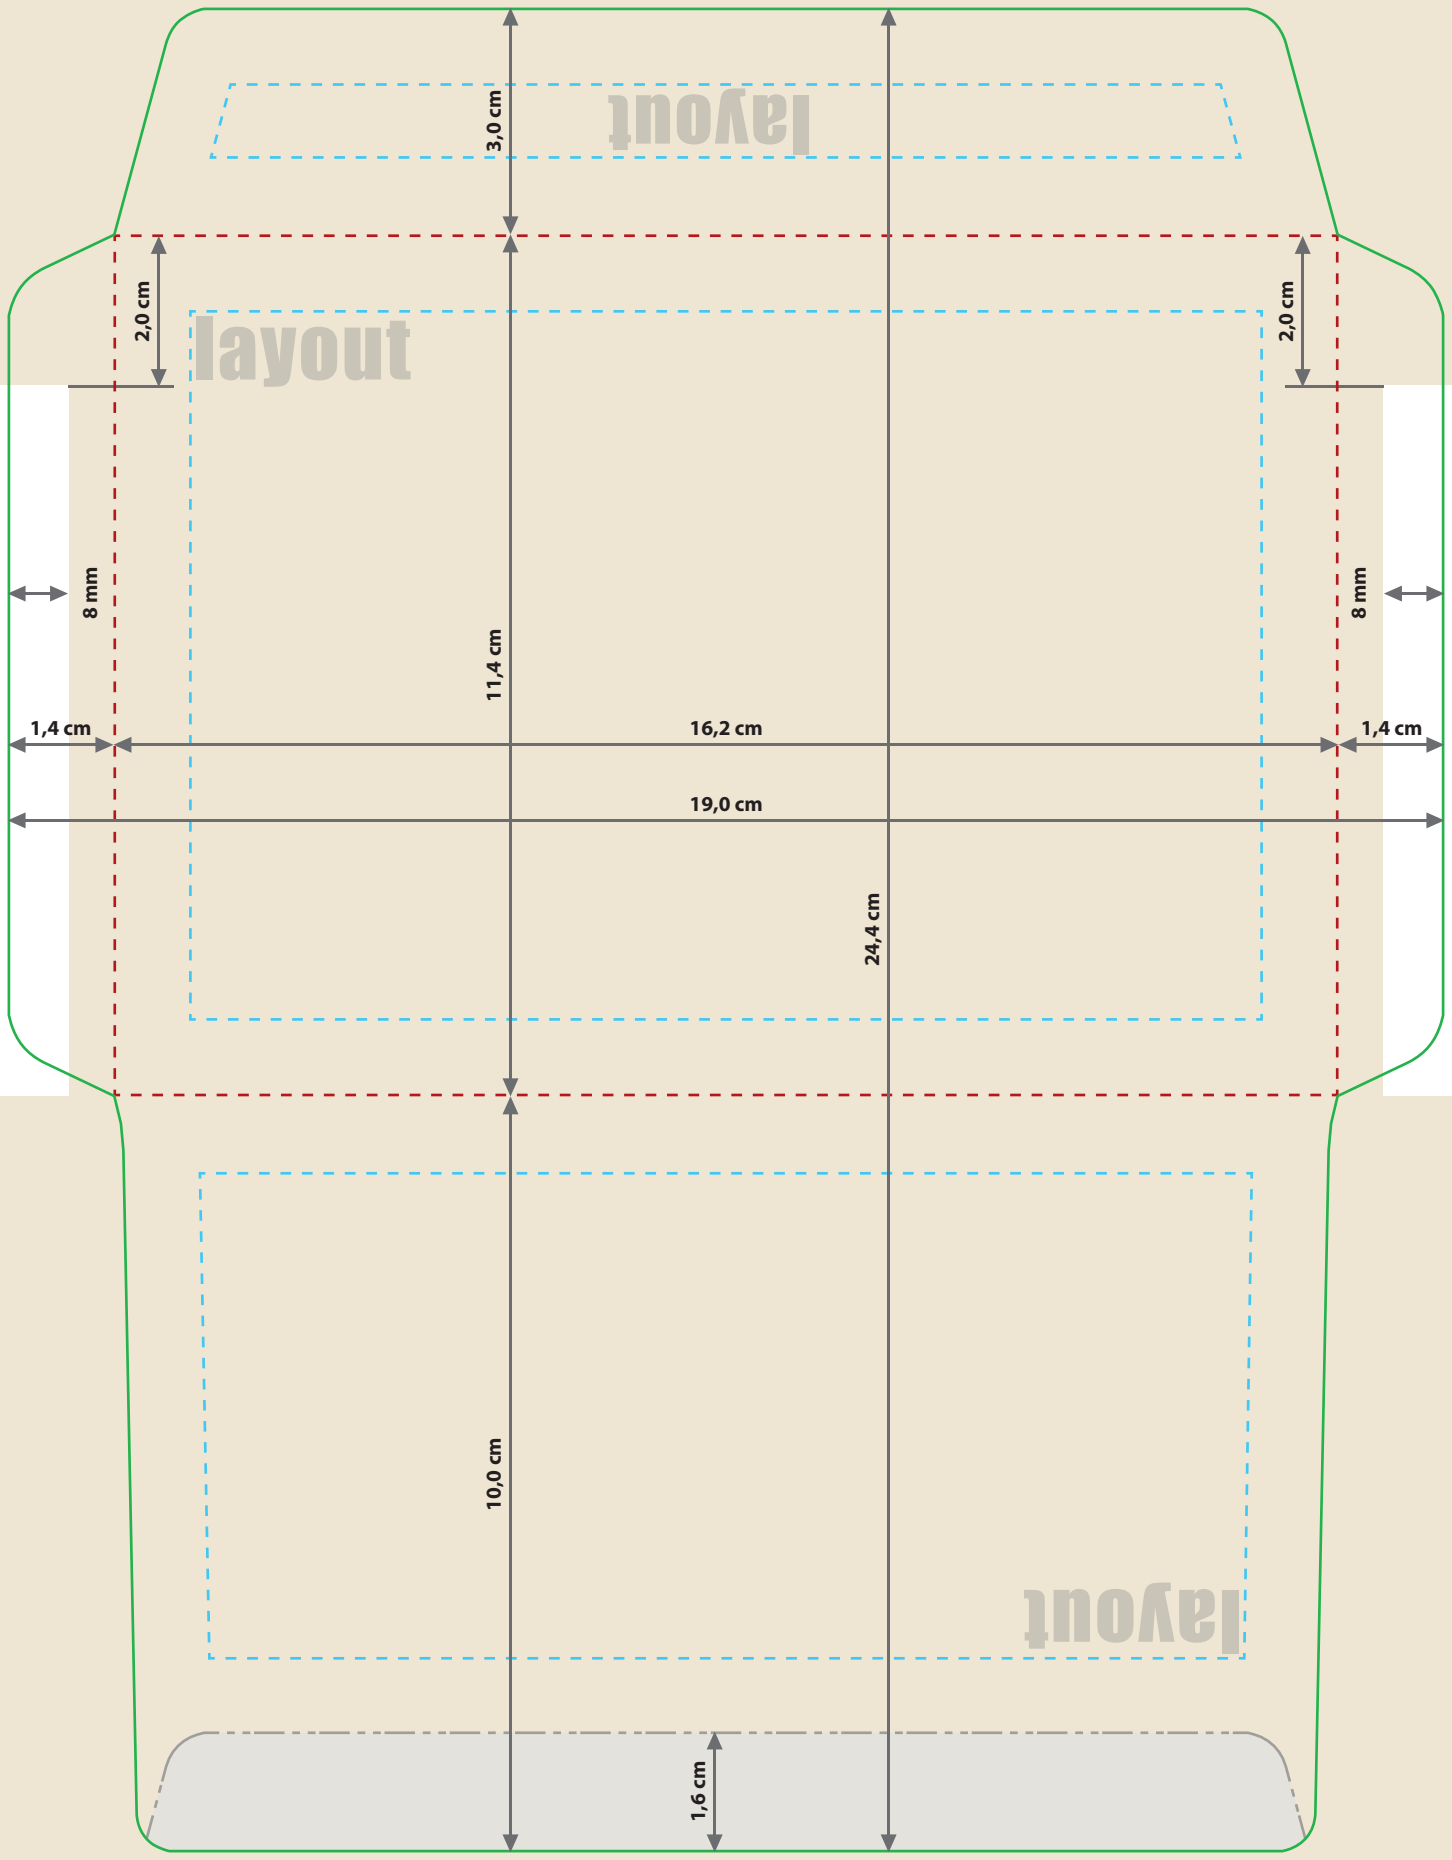

Briefumschlag mit individuellem Innendruck
DIN C6, ohne Fenster, vollflächig bedruckt

① **Außenseite:** Druck 4-farbig, CMYK

② **Innenseite:** Druck 1-farbig, schwarz (Graustufen)

Siehe Anlage:

- ① 1:1 Formatvorlage Außenseite
- ② 1:1 Formatvorlage Innenseite

- A = Datenformat
- B = Endformat
- C = Vorderseite
- D = Rückseite
- E = Klebelasche

- nicht bedruckbarer Bereich
- bedingt sichtbarer Bereich
- - - Falzlinie
- - - Sicherheitsabstand

Geschlossenes Endformat
16,2 cm x 11,4 cm
Beschnittzugabe (x)
1 mm
Sicherheitsabstand (y)
10 mm

layout

layout

3,0 cm

11,4 cm

1,4 cm

16,2 cm

1,4 cm

19,0 cm

24,4 cm

10,0 cm