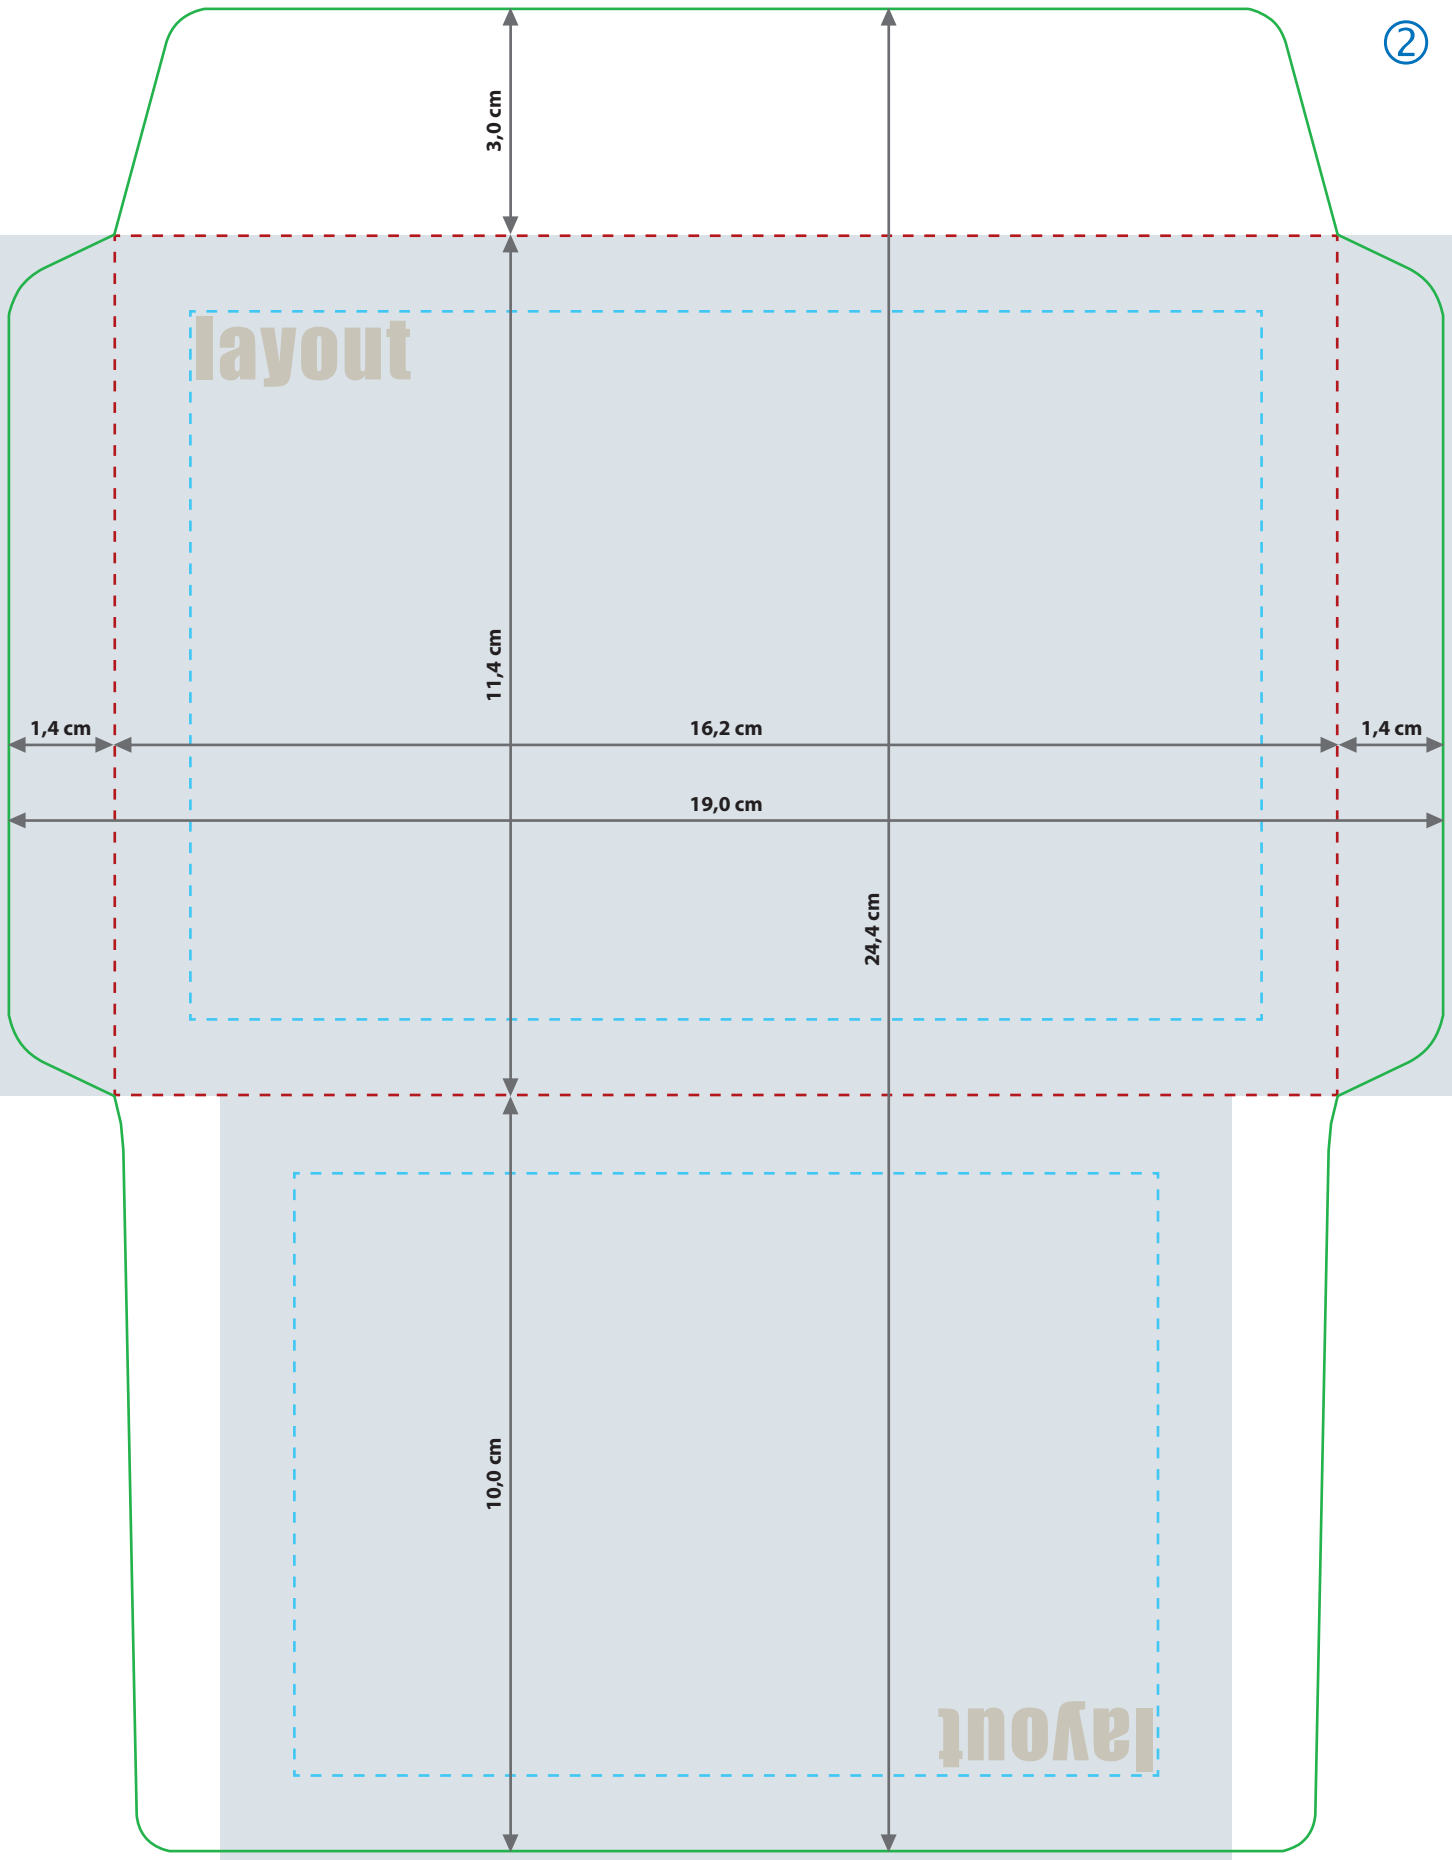

Briefumschlag mit individuellem Innendruck
DIN C6, ohne Fenster, vollflächig bedruckt

① **Außenseite:** Druck 4-farbig, CMYK

② **Innenseite:** Druck 1-farbig, schwarz (Graustufen)

Siehe Anlage:

- ① 1:1 Formatvorlage Außenseite
- ② 1:1 Formatvorlage Innenseite

- A = Datenformat
- B = Endformat
- C = Vorderseite
- D = Rückseite
- E = Klebelasche

- nicht bedruckbarer Bereich
- bedingt sichtbarer Bereich
- - - Falzlinie
- - - Sicherheitsabstand

Geschlossenes Endformat
16,2 cm x 11,4 cm
Beschnittzugabe (x)
1 mm
Sicherheitsabstand (y)
10 mm

layout

layout

3,0 cm

11,4 cm

1,4 cm

16,2 cm

1,4 cm

19,0 cm

24,4 cm

10,0 cm