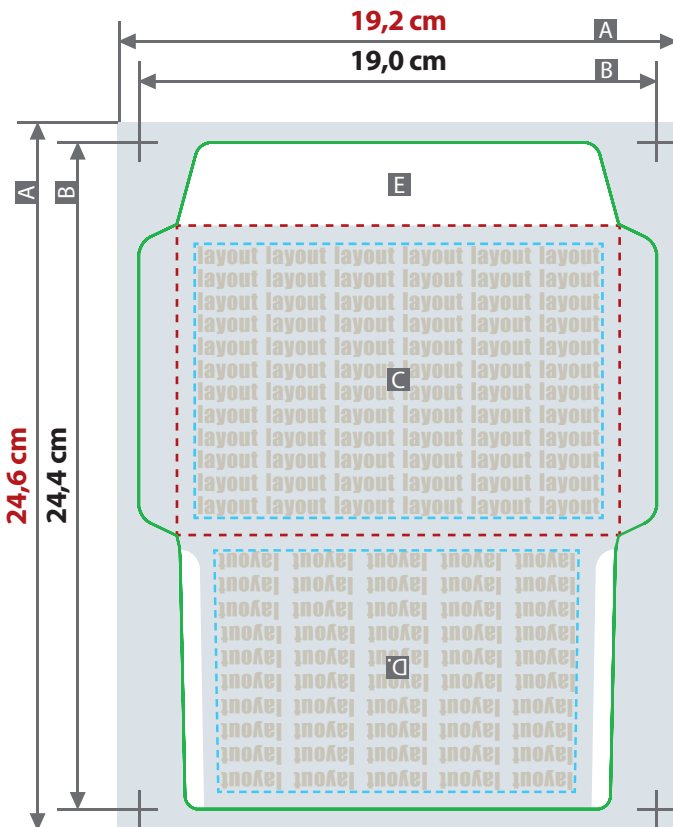

Briefumschlag mit individuellem Innendruck
DIN C6, ohne Fenster, vollflächig bedruckt

① **Außenseite:** Druck 4-farbig, CMYK

② **Innenseite:** Druck 1-farbig, schwarz (Graustufen)

Siehe Anlage:

- ① 1:1 Formatvorlage Außenseite
- ② 1:1 Formatvorlage Innenseite

- A = Datenformat
- B = Endformat
- C = Vorderseite
- D = Rückseite
- E = Klebelasche

- nicht bedruckbarer Bereich
- bedingt sichtbarer Bereich
- - - Falzlinie
- - - Sicherheitsabstand

Geschlossenes Endformat
16,2 cm x 11,4 cm
Beschnittzugabe (x)
1 mm
Sicherheitsabstand (y)
10 mm

layout

layout

3,0 cm

11,4 cm

1,4 cm

16,2 cm

1,4 cm

19,0 cm

24,4 cm

10,0 cm