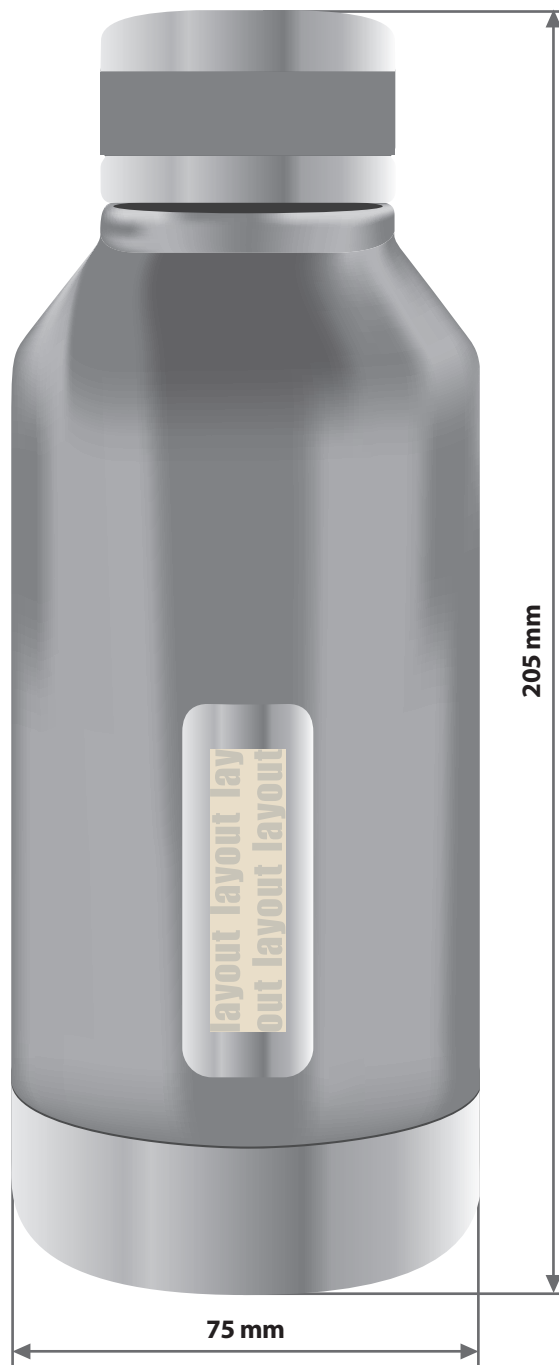

Metallflaschen mit Logoschild, graviert

Gravurbereich 45 mm x 12 mm

Motivbereich auf Produkt. Mittig auf Logoplättchen graviert.

Zeichnungen sind nicht maßstabsgetreu

A = Datenformat / Endformat

Produktgröße

Ø 75 mm x 205 mm

! Datenanlieferung:

- als PDF-Datei
- Motiv muss in Volltonfarbe (100%) angelegt sein
- ausschließlich vektorisierte Daten
- Mindestschriftgröße 2 mm (Kleinbuchstabe)
- Mindestlinienstärke positiv 0,7 pt
- Mindestlinienstärke negativ 1 pt
- keine grafischen Effekte wie z.B. Verläufe, Raster, Transparenzen, Schlagschatten nutzen