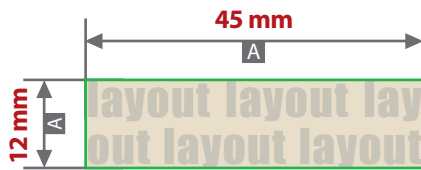

Metallflaschen mit Logoschild, graviert

Gravurbereich 45 mm x 12 mm

Motivbereich auf Produkt. Mittig auf Logoplättchen graviert.

Zeichnungen sind nicht maßstabsgetreu

A = Datenformat / Endformat

Produktgröße

Ø 75 mm x 205 mm

! Datenanlieferung:

- als PDF-Datei
- Motiv muss in Volltonfarbe (100%) angelegt sein
- ausschließlich vektorisierte Daten
- Mindestschriftgröße 2 mm (Kleinbuchstabe)
- Mindestlinienstärke positiv 0,7 pt
- Mindestlinienstärke negativ 1 pt
- keine grafischen Effekte wie z.B. Verläufe, Raster, Transparenzen, Schlagschatten nutzen