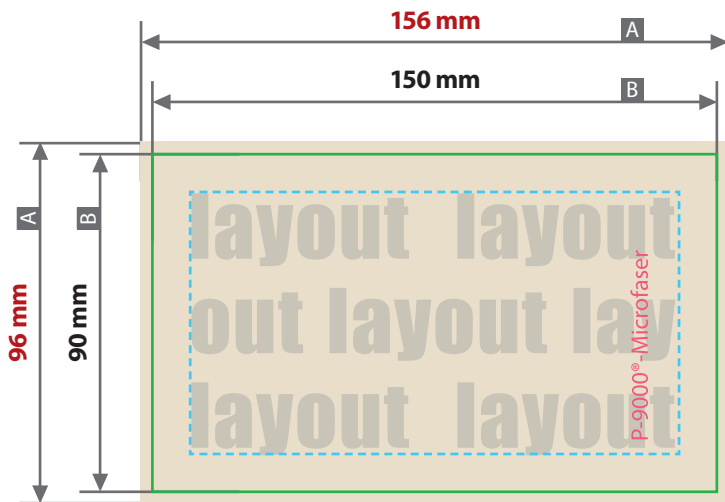

Brillenputztücher, bedruckt
Druckbereich 150 mm x 90 mm

Motivbereich auf Produkt

**Siehe Anlage:**

① 1:1 Formatvorlage

⚠ **ACHTUNG:** Formatvorlage vor dem Speichern aus der Druckdatei entfernen!

Zeichnungen sind nicht maßstabsgetreu

Produktgröße

150 mm x 90 mm

A = Datenformat

□ B = Endformat / Stanzkontur

- - - = Sicherheitsabstand

P-9... = Wir empfehlen diese Angabe aufgrund der Textilkennzeichnungsverordnung

Beschnittzugabe

3 mm an allen Seiten

Sicherheitsabstand

10 mm

Druck CMYK, digital

⚠ **Datenanlieferung:**

- als PDF-Datei
- Schriften zwingend vektorisiert
- Mindestschriftgröße 2,5 mm (Kleinbuchstabe)
- Mindestlinienstärke positiv: 0,5 pt
- Mindestlinienstärke negativ: 0,7 pt