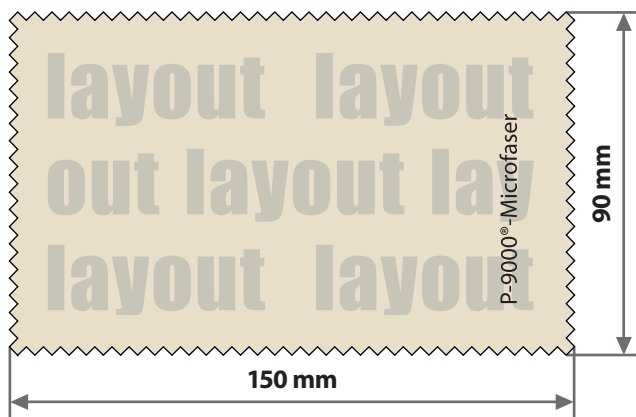

Brillenputztücher, bedruckt
Druckbereich 150 mm x 90 mm

Motivbereich auf Produkt

**Siehe Anlage:**

① 1:1 Formatvorlage

⚠ **ACHTUNG:** Formatvorlage vor dem Speichern aus der Druckdatei entfernen!

Zeichnungen sind nicht maßstabsgetreu

Produktgröße

150 mm x 90 mm

A = Datenformat

□ B = Endformat / Stanzkontur

- - - = Sicherheitsabstand

P-9... = Wir empfehlen diese Angabe aufgrund der Textilkennzeichnungsverordnung

Beschnittzugabe

3 mm an allen Seiten

Sicherheitsabstand

10 mm

Druck CMYK, digital

⚠ **Datenanlieferung:**

- als PDF-Datei
- Schriften zwingend vektorisiert
- Mindestschriftgröße 2,5 mm (Kleinbuchstabe)
- Mindestlinienstärke positiv: 0,5 pt
- Mindestlinienstärke negativ: 0,7 pt