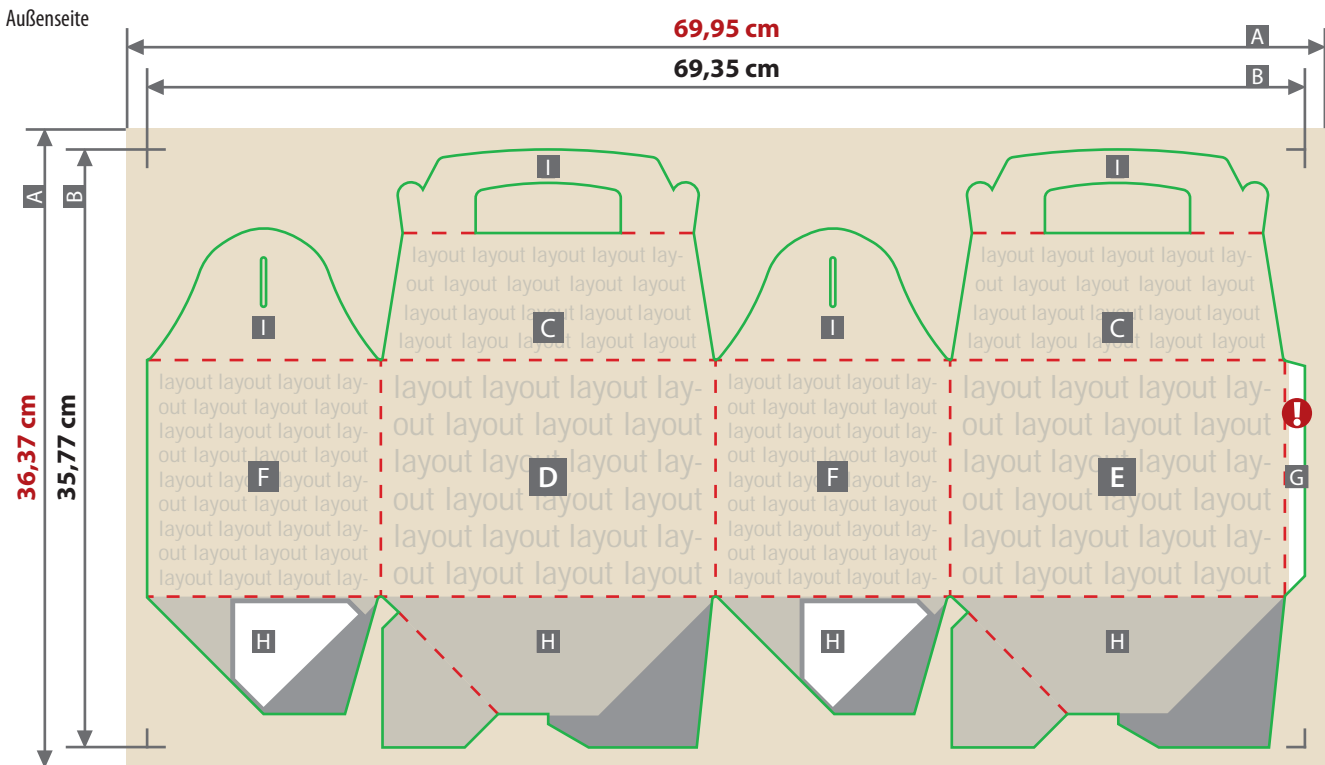

Lunchbox Karton
20,0 x 14,0 x 14,0 cm

Zeichnungen sind nicht maßstabsgetreu

Siehe Anlage:
1:1 Formatvorlage

- - - Falzlinie
- - - Sicherheitsabstand

ACHTUNG: Formatvorlage vor dem Speichern aus der Druckdatei entfernen!

Beschnittzugabe (x)

3 mm

Sicherheitsabstand (y)

3 mm

Produktgröße

20,0 x 14,0 x 14,0 cm

A = Datenformat

B = Endformat

C = Deckel

D = Vorderseite

E = Rückseite

F = Seitenteil

G = Klebelasche

H = Standfläche

I = Verschlusslasche

Weißer Fläche wegen Verklebung nicht bedruckbar, bitte im Layout aussparen.

Ist im aufgebauten Zustand nur bedingt sichtbar.

Ist im aufgebauten Zustand nicht sichtbar.

Hier nur Hintergrund anlegen - keine Texte / Logos oder wichtige Elemente platzieren.