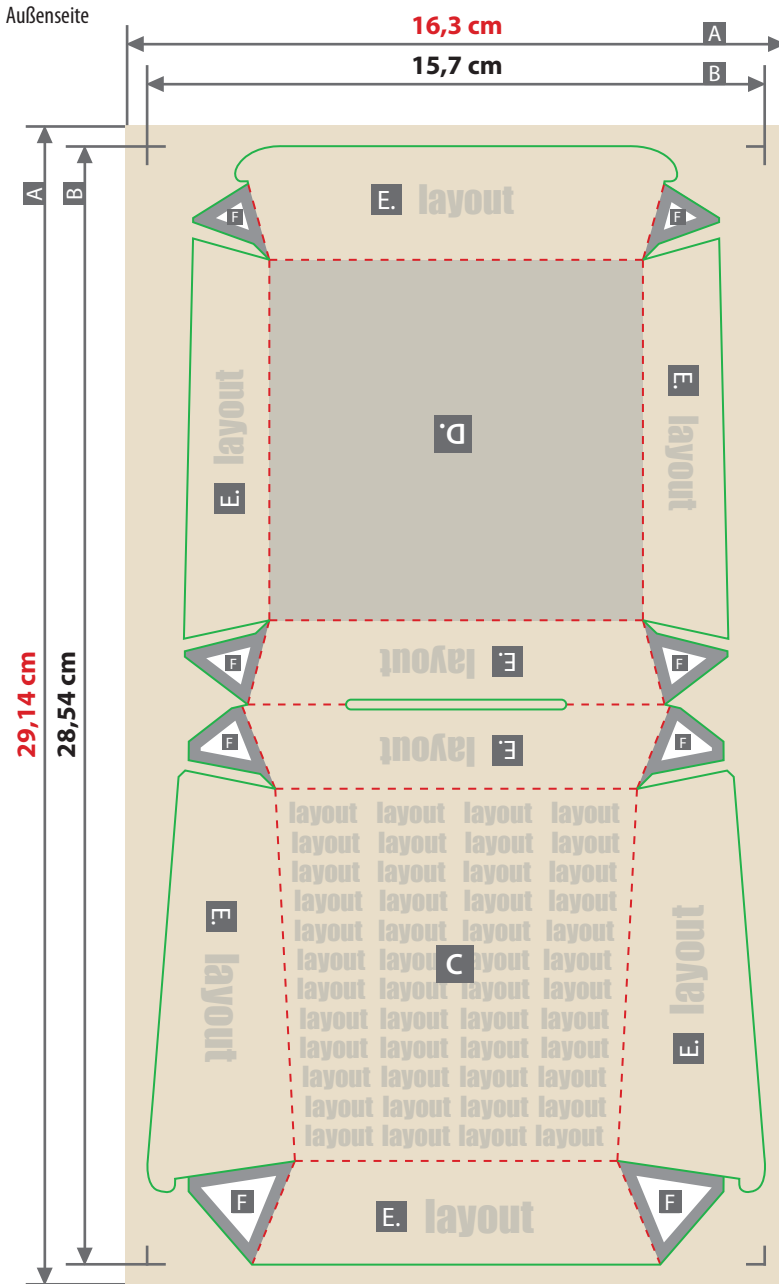

**Burger-Verpackung**  
Größe M, 8 x 9,2 x 4,2 cm

**Siehe Anlage:**  
1:1 Formatvorlage

- - - Falzlinie
- - - Sicherheitsabstand

**ACHTUNG:** Formatvorlage vor dem Speichern aus der Druckdatei entfernen!

Zeichnungen sind nicht maßstabsgetreu

Beschnittzugabe (x)

**3 mm**

Sicherheitsabstand (y)

**3 mm**

Produktgröße

**8 x 9,2 x 4,2 cm**

A = Datenformat

B = Endformat

C = Deckel

D = Boden

E = Seitenteil

F = Klebelasche

**!** Weiße Fläche wegen Verklebung nicht bedruckbar. Die weißen unbedruckten Flächen werden automatisch von uns angelegt.

■ ist im aufgebauten Zustand nur bedingt sichtbar.