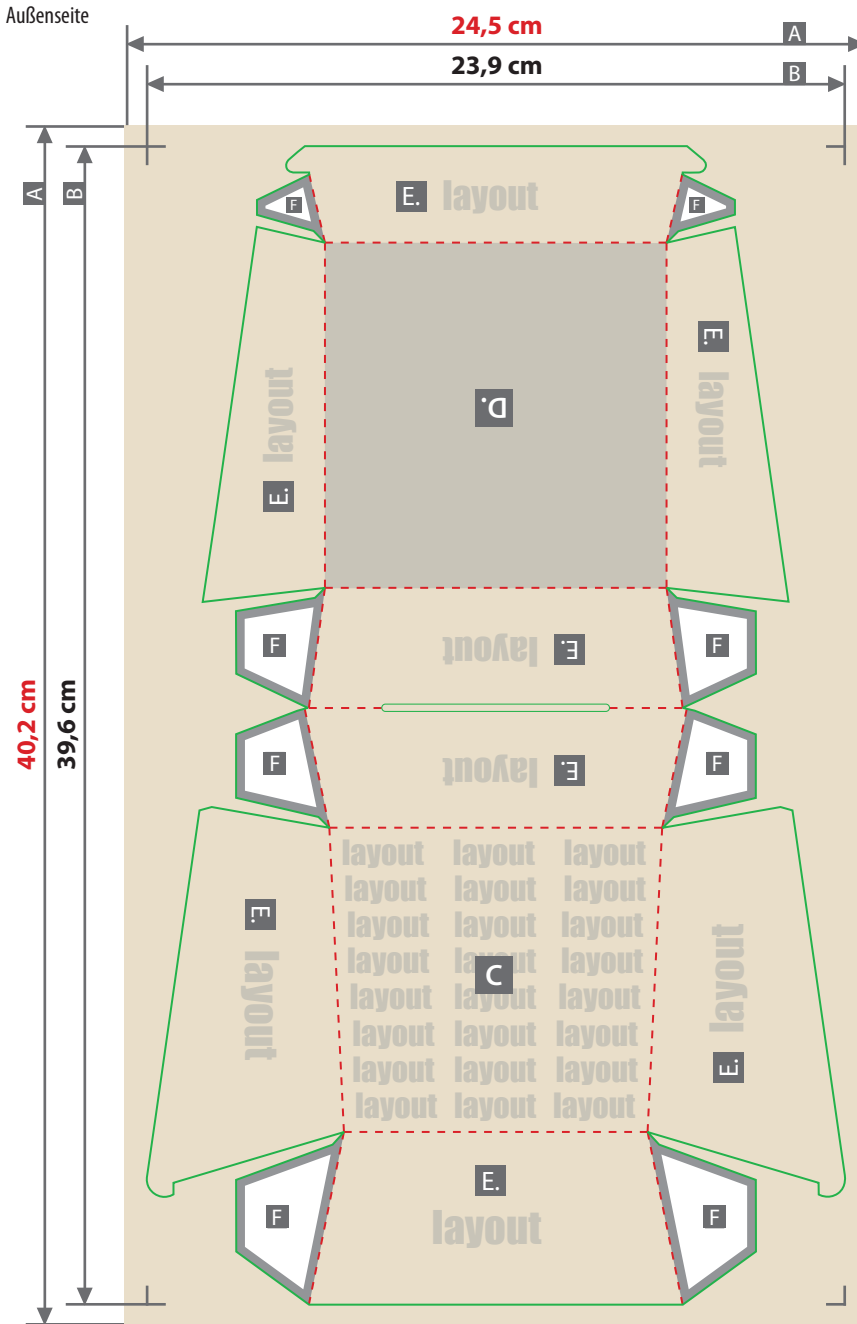

**Burger-Verpackung**  
**Größe L, 11,5 x 10,8 x 8 cm**

Zeichnungen sind nicht maßstabsgetreu

**Siehe Anlage:**  
1:1 Formatvorlage

- - - Falzlinie
- - - Sicherheitsabstand

**ACHTUNG:** Formatvorlage vor dem Speichern aus der Druckdatei entfernen!

Beschnittzugabe (x)  
**3 mm**

Produktgröße  
**10,5 x 10,8 x 8 cm**

Sicherheitsabstand (y)  
**3 mm**

- A = Datenformat
- B = Endformat
- C = Deckel
- D = Boden
- E = Seitenteil
- F = Klebelasche

**!** Weiße Fläche wegen Verklebung nicht bedruckbar. Die weißen unbedruckten Flächen werden automatisch von uns angelegt.

■ ist im aufgebauten Zustand nur bedingt sichtbar.

■ Ist im aufgebauten Zustand nicht sichtbar.

Hier nur Hintergrund anlegen - keine Texte / Logos oder wichtige Elemente platzieren.