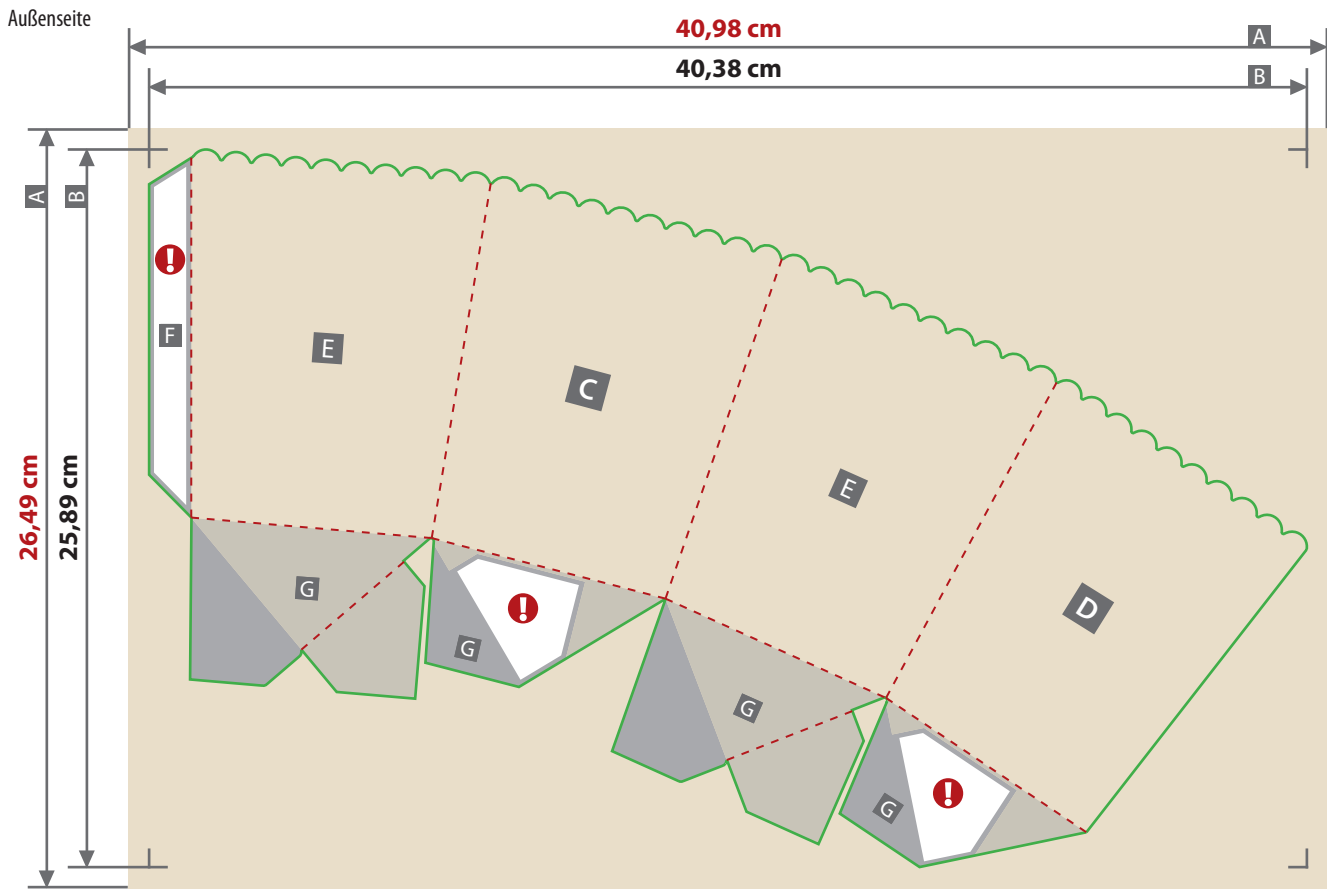

Popcorn-Becher, Automatikboden

9,5 x 9,5 x 17,2 cm

Siehe Anlage:
1:1 Formatvorlage

- - - Falzlinie
- - - Sicherheitsabstand

ACHTUNG: Formatvorlage vor dem Speichern aus der Druckdatei entfernen!

Zeichnungen sind nicht maßstabsgetreu

Beschnittzugabe (x)
3 mm

Produktgröße
9,5 x 9,5 x 17,2 cm

Sicherheitsabstand (y)
3 mm

A = Datenformat
B = Endformat
C = Vorderseite
D = Rückseite
E = Seitenteil
F = Klebelasche
G = Standfläche

! Die weiße unbedruckte Fläche wird automatisch von uns angelegt.

■ ist im aufgebauten Zustand nur bedingt sichtbar.

■ Ist im aufgebauten Zustand nicht sichtbar.

Hier nur Hintergrund anlegen - keine Texte / Logos oder wichtige Elemente platzieren.