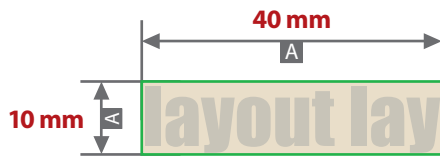

Multitools mit Holzgriff, graviert

Gravurbereich 40 mm x 10 mm

Motivbereich auf Produkt.

Zeichnungen sind nicht maßstabsgetreu

A = Datenformat / Endformat

Produktgröße

98 mm x 46 mm x 21 mm

! Datenanlieferung:

- als PDF-Datei
- Motiv muss in Volltonfarbe (100%) angelegt sein
- ausschließlich vektorisierte Daten
- Mindestschriftgröße 2,5 mm (Kleinbuchstabe)
- Mindestlinienstärke positiv 1,5 pt
- Mindestlinienstärke negativ 2 pt
- keine grafischen Effekte wie z.B. Verläufe, Raster, Transparenzen, Schlagschatten nutzen