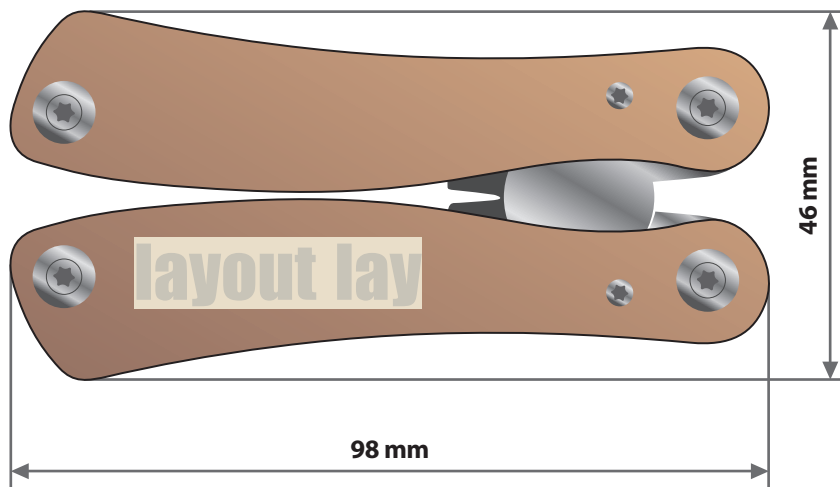

Multitools mit Holzgriff, graviert

Gravurbereich 40 mm x 10 mm

Motivbereich auf Produkt.

Zeichnungen sind nicht maßstabsgetreu

A = Datenformat / Endformat

Produktgröße

98 mm x 46 mm x 21 mm

! Datenanlieferung:

- als PDF-Datei
- Motiv muss in Volltonfarbe (100%) angelegt sein
- ausschließlich vektorisierte Daten
- Mindestschriftgröße 2,5 mm (Kleinbuchstabe)
- Mindestlinienstärke positiv 1,5 pt
- Mindestlinienstärke negativ 2 pt
- keine grafischen Effekte wie z.B. Verläufe, Raster, Transparenzen, Schlagschatten nutzen

! Beachten Sie, dass es sich hierbei um eine Gravur handelt und Farben in Ihrem Layout nicht berücksichtigt werden.