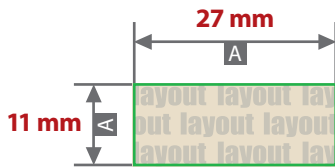

Gewürzmühle aus Glas, Metallmanschette graviert

Gravurbereich 27 mm x 11 mm

Motivbereich auf Produkt.
Mittig auf der Metallmanschette platziert.

Zeichnungen sind nicht maßstabsgetreu

A = Datenformat / Endformat

Produktgröße

Ø 65 mm x 135 mm

! Datenanlieferung:

- als PDF-Datei
- Motiv muss in Volltonfarbe (100%) angelegt sein
- ausschließlich vektorisierte Daten
- Mindestschrifthöhe 2 mm (Kleinbuchstabe)
- Mindestlinienstärke positiv 1 pt
- Mindestlinienstärke negativ 2 pt
- keine grafischen Effekte wie z.B. Verläufe, Raster, Transparenzen, Schlagschatten nutzen