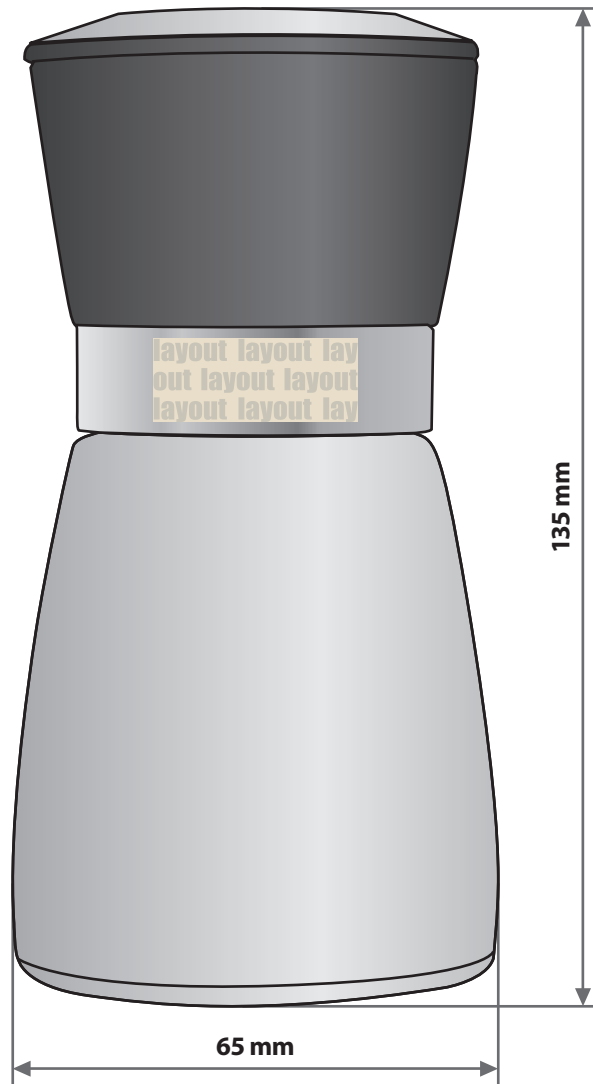

Gewürzmühle aus Glas, Metallmanschette graviert

Gravurbereich 27 mm x 11 mm

Motivbereich auf Produkt.
Mittig auf der Metallmanschette platziert.

Zeichnungen sind nicht maßstabsgetreu

A = Datenformat / Endformat

Produktgröße

Ø 65 mm x 135 mm

! Datenanlieferung:

- als PDF-Datei
- Motiv muss in Volltonfarbe (100%) angelegt sein
- ausschließlich vektorisierte Daten
- Mindestschrifthöhe 2 mm (Kleinbuchstabe)
- Mindestlinienstärke positiv 1 pt
- Mindestlinienstärke negativ 2 pt
- keine grafischen Effekte wie z.B. Verläufe, Raster, Transparenzen, Schlagschatten nutzen

Beachten Sie, dass es sich hierbei um eine Gravur handelt und Farben in Ihrem Layout nicht berücksichtigt werden. Bei diesem Produkt ist nur ein Motiv pro Bestellung möglich.