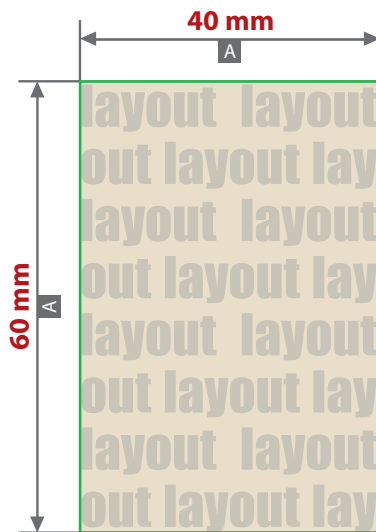

**Edelstahltassen, graviert****Füllmenge 300 ml. Gravurbereich 40 mm x 60 mm**

Motivbereich auf Produkt. Links vom Henkel

Zeichnungen sind nicht maßstabsgetreu

A = Datenformat / Endformat

**Produktgröße**  
Ø 75 mm x 88 mm**! Datenanlieferung:**

- als PDF-Datei
- Motiv muss in Volltonfarbe (100%) angelegt sein
- ausschließlich vektorisierte Daten
- Mindestschrifthöhe 1 mm (Kleinbuchstabe)
- Mindestlinienstärke positiv 0,25 pt
- Mindestlinienstärke negativ 0,5 pt
- keine grafischen Effekte wie z.B. Verläufe, Raster, Transparenzen, Schlagschatten nutzen