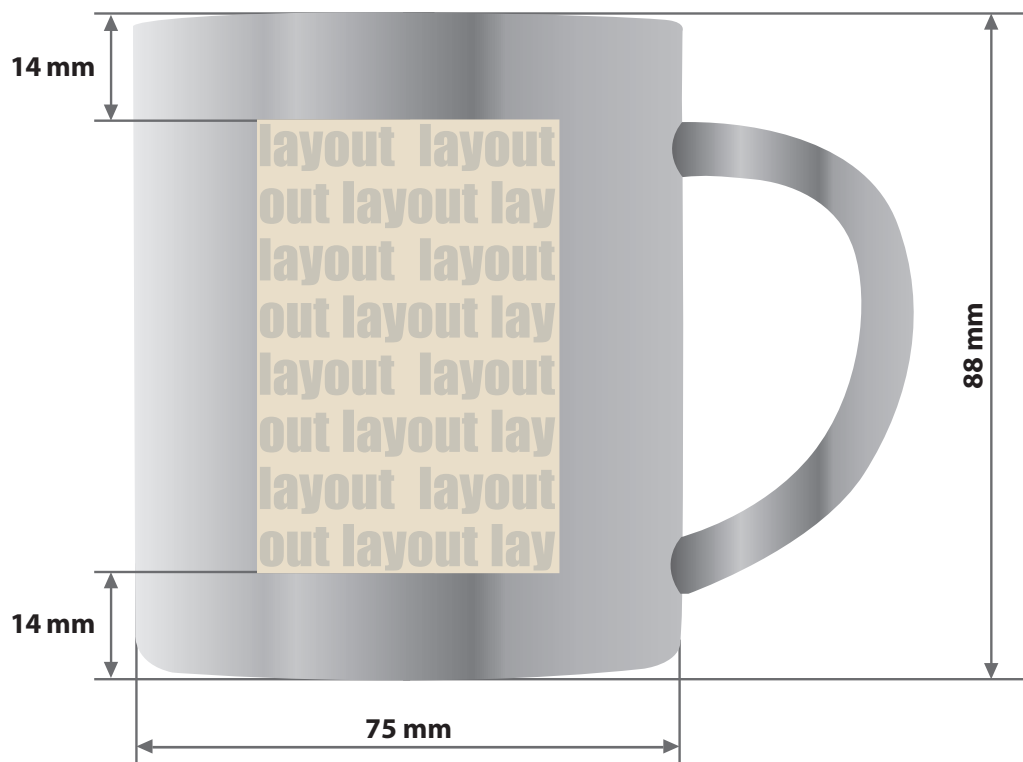

**Edelstahltassen, graviert****Füllmenge 300 ml. Gravurbereich 40 mm x 60 mm**

Motivbereich auf Produkt. Links vom Henkel

Zeichnungen sind nicht maßstabsgetreu

A = Datenformat / Endformat

**Produktgröße**  
Ø 75 mm x 88 mm**! Datenanlieferung:**

- als PDF-Datei
- Motiv muss in Volltonfarbe (100%) angelegt sein
- ausschließlich vektorisierte Daten
- Mindestschrifthöhe 1 mm (Kleinbuchstabe)
- Mindestlinienstärke positiv 0,25 pt
- Mindestlinienstärke negativ 0,5 pt
- keine grafischen Effekte wie z.B. Verläufe, Raster, Transparenzen, Schlagschatten nutzen

- **! Beachten Sie, dass es sich hierbei um eine Gravur handelt und Farben in Ihrem Layout nicht berücksichtigt werden. Bei diesem Produkt ist nur ein Motiv pro Bestellung möglich.**