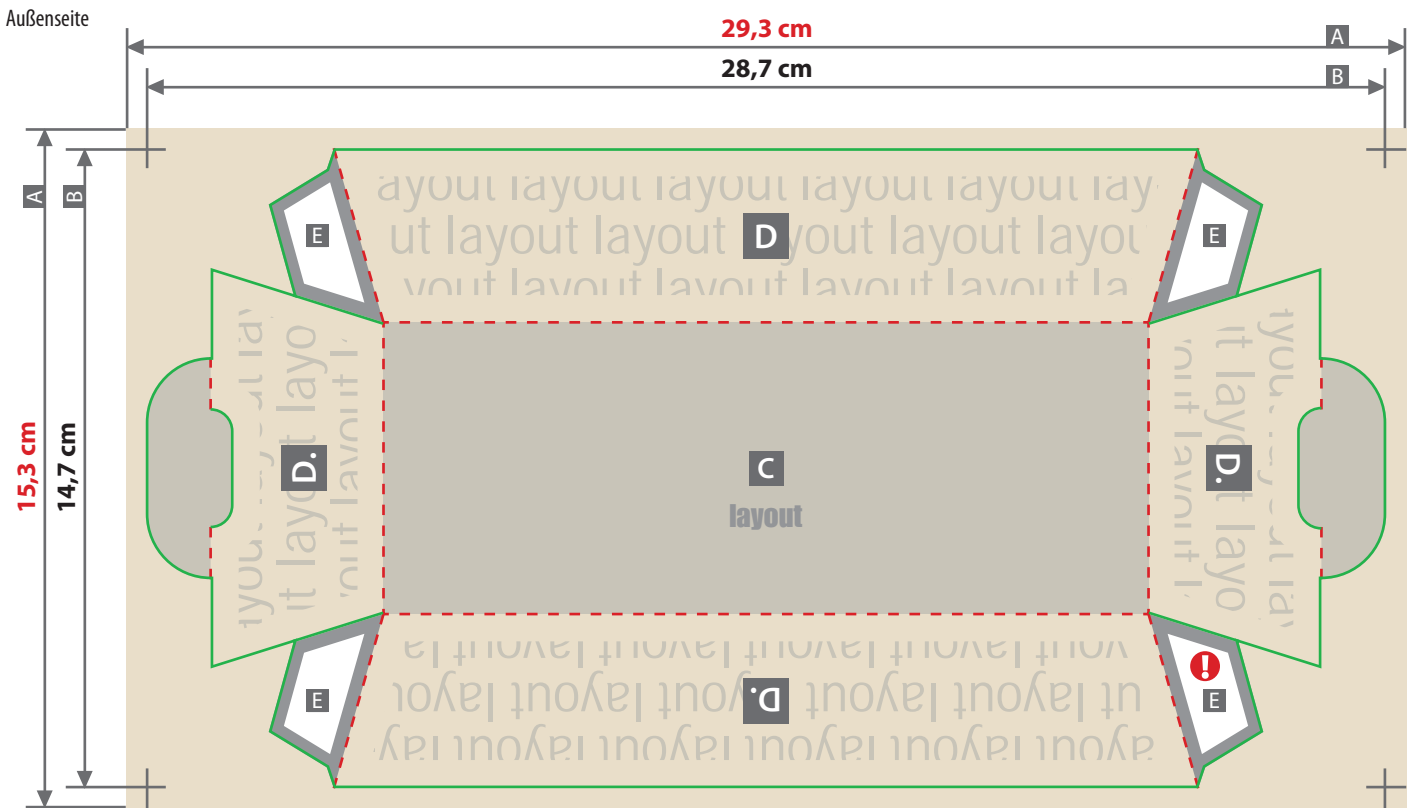

**Snackschale, geklebt**  
**Größe M, 19,3 x 8,7 x 3,8 cm**

Zeichnungen sind nicht maßstabsgetreu

**Siehe Anlage:**  
 1:1 Formatvorlage

- - - Falzlinie
- - - Sicherheitsabstand

**ACHTUNG:** Formatvorlage vor dem Speichern aus der Druckdatei entfernen!

Beschnittzugabe (x)  
**3 mm**

Produktgröße  
**19,3 x 8,7 x 3,8 cm**

Sicherheitsabstand (y)  
**3 mm**

- A = Datenformat
- B = Endformat
- C = Boden
- D = Seitenteil
- E = Klebelasche

**!** Weiße Fläche wegen Verklebung nicht bedruckbar. Die weißen unbedruckten Flächen werden automatisch von uns angelegt.

Ist im aufgebauten Zustand nur bedingt sichtbar.

Ist im aufgebauten Zustand nicht sichtbar.

Hier nur Hintergrund anlegen - keine Texte / Logos oder wichtige Elemente platzieren.