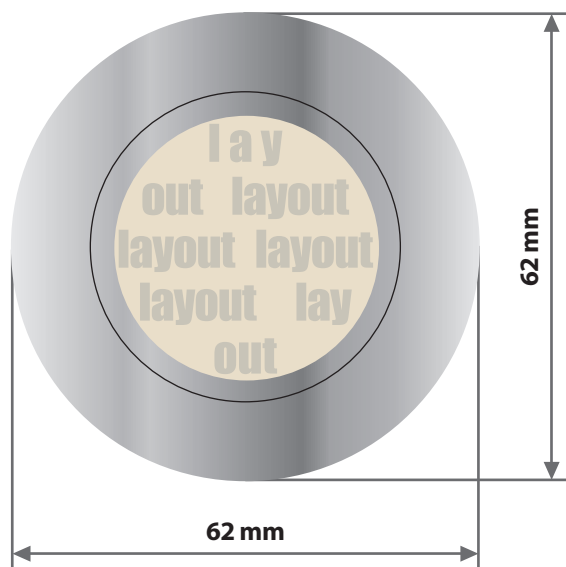

### Gravurbereich 35 mm x 35 mm

Motivbereich auf Deckel. Zentriert platziert.

Zeichnungen sind nicht maßstabsgetreu

A = Datenformat / Endformat

#### Produktgröße

Ø 62 mm x 210 mm

#### ! Datenanlieferung:

- als PDF-Datei
- Motiv muss in Volltonfarbe (100%) angelegt sein
- ausschließlich vektorisierte Daten
- Mindestschriftgröße 2 mm (Kleinbuchstabe)
- Mindestlinienstärke positiv 0,5 pt
- Mindestlinienstärke negativ 0,75 pt
- keine grafischen Effekte wie z.B. Verläufe, Raster, Transparenzen, Schlagschatten nutzen