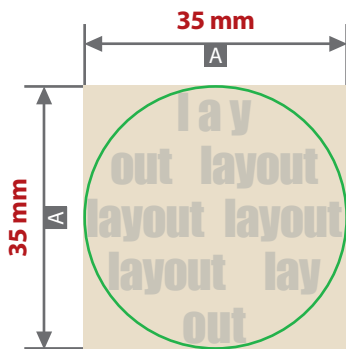

### Gravurbereich 35 mm x 35 mm

Motivbereich auf Deckel. Zentriert platziert.

Zeichnungen sind nicht maßstabsgetreu

A = Datenformat / Endformat

#### Produktgröße

Ø 62 mm x 210 mm

#### ! Datenanlieferung:

- als PDF-Datei
- Motiv muss in Volltonfarbe (100%) angelegt sein
- ausschließlich vektorisierte Daten
- Mindestschriftgröße 2 mm (Kleinbuchstabe)
- Mindestlinienstärke positiv 0,5 pt
- Mindestlinienstärke negativ 0,75 pt
- keine grafischen Effekte wie z.B. Verläufe, Raster, Transparenzen, Schlagschatten nutzen