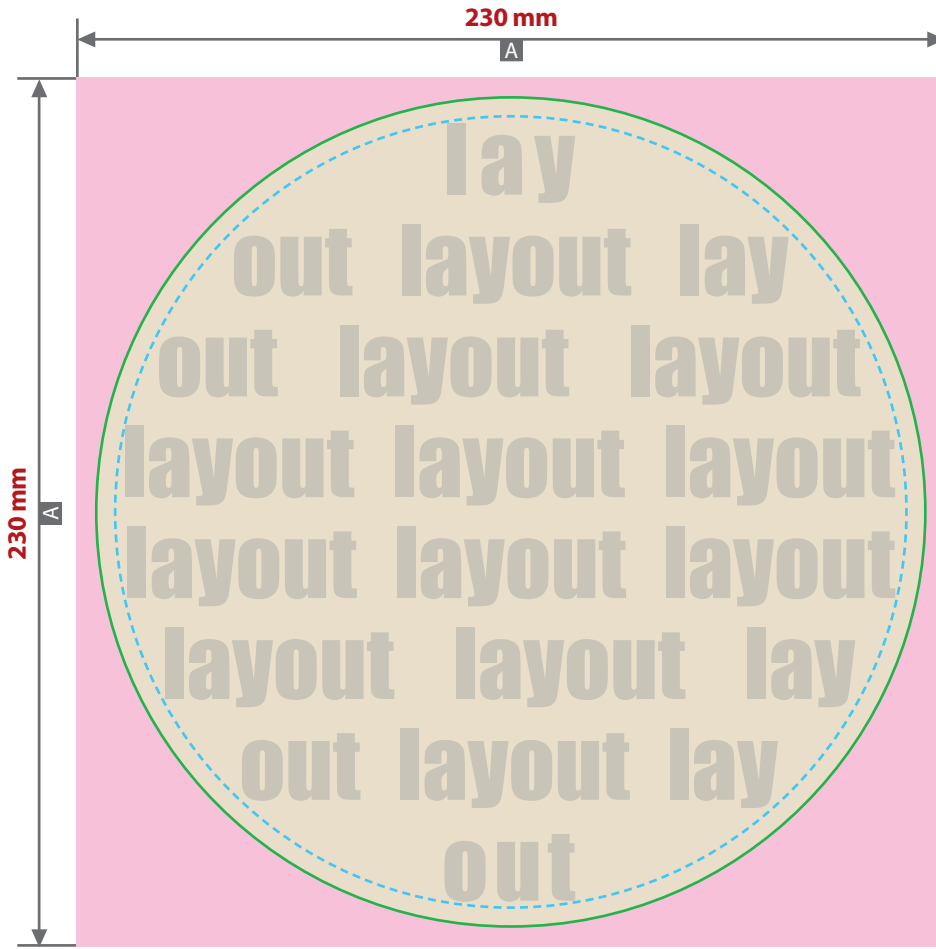

# Mousepad rund, bedruckt

## Druckbereich 230 mm x 230 mm

**Siehe Anlage:**

① 1:1 Formatvorlage

⚠ **ACHTUNG:** Formatvorlage vor dem Speichern aus der Druckdatei entfernen!

Zeichnungen sind nicht maßstabsgetreu

**Produktgröße**

Ø 220 mm

**Beschnittzugabe**

5 mm an allen Seiten

**Sicherheitsabstand**

5 mm

- A = Datenformat
- B = Endformat / Stanzkontur
- - - = Sicherheitsabstand

Druck CMYK

⚠ **Datenanlieferung:**

- als PDF-Datei
- Schriften zwingend vektorisiert
- Mindestschrifthöhe 2 mm (Kleinbuchstabe)
- Mindestlinienstärke positiv 0,5 pt (0,18 mm)
- Mindestlinienstärke negativ 0,75 pt (0,26 mm)

230 mm

230 mm