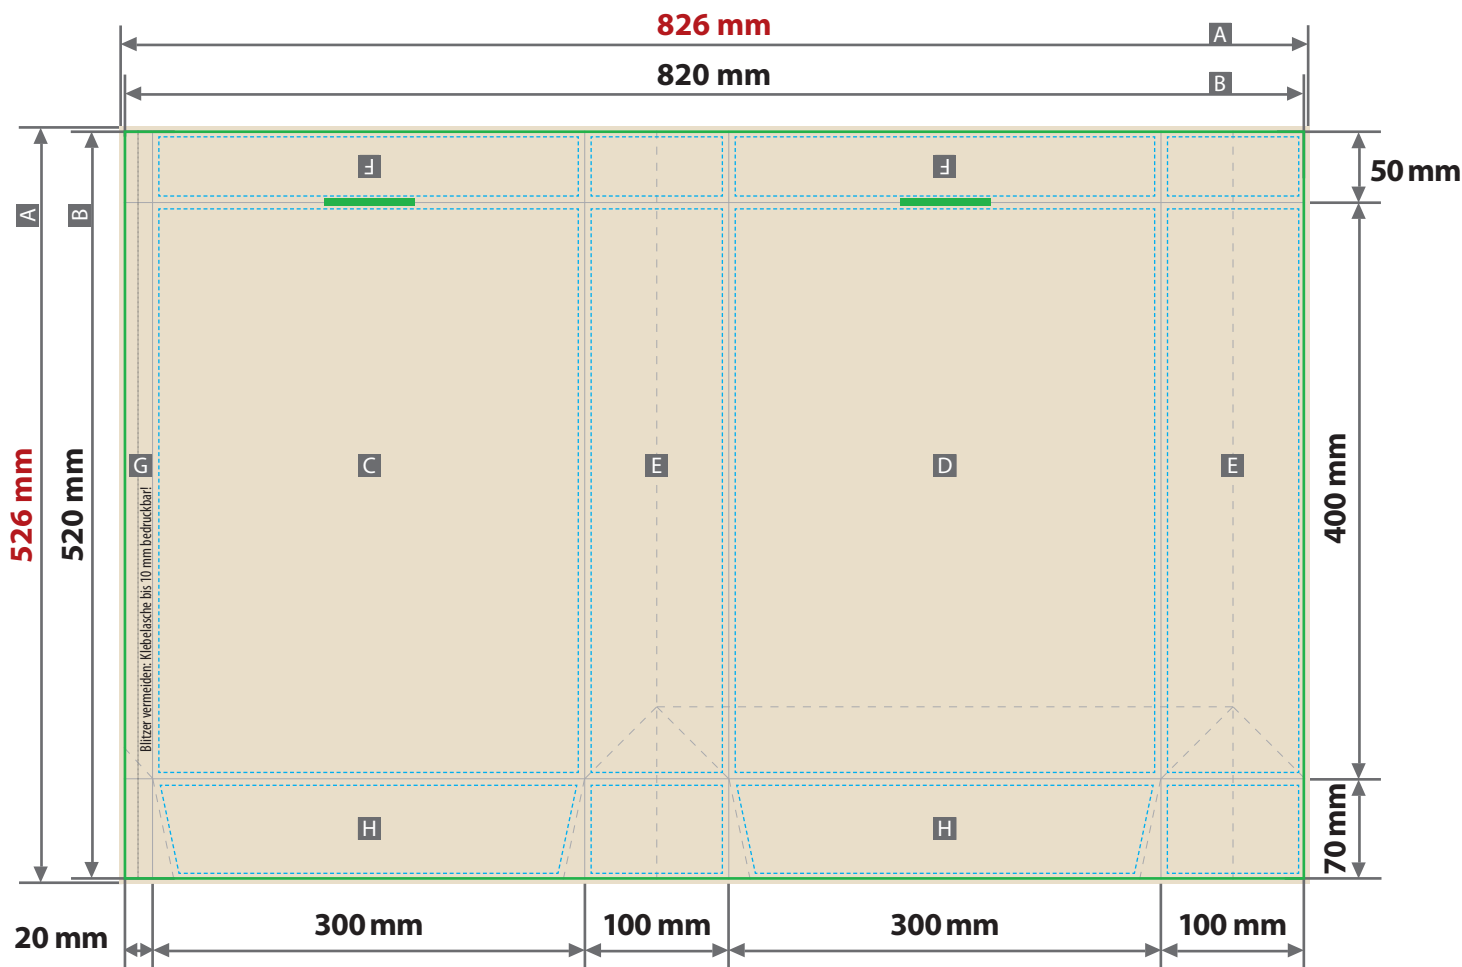

Tragetaschen aus Apfelpapier, bedruckt
Druckbereich 826 mm x 526 mm

.....
 Die Eigenfärbung des Papiers verändert die Farbwiedergabe der Druckfarben weil nicht auf weißes Papier gedruckt wird. Die Eigenfärbung des Materials ist rein organisch ohne weitere optische Aufheller. Daher kann es von Charge zu Charge zu wechselnder Eigenfärbung kommen.

- Siehe Anlage:**
- ① 1:1 Formatvorlage
 - ⚠ **ACHTUNG:** Formatvorlage vor dem Speichern aus der Druckdatei entfernen!

Zeichnungen sind nicht maßstabsgetreu

Produktgröße

300 mm x 100 mm x 400 mm

Beschnittzugabe

3 mm an allen Seiten

Sicherheitsabstand

4 mm zu den Rändern und zur Falzlinie

A = Datenformat

B = Endformat

C = Vorderseite

D = Rückseite

E = Seitenfläche

F = Revers

G = Klebelasche

H = Boden

Druck CMYK, offset

⚠ **Datenanlieferung:**

- als PDF-Datei
- Schriften zwingend vektorisiert