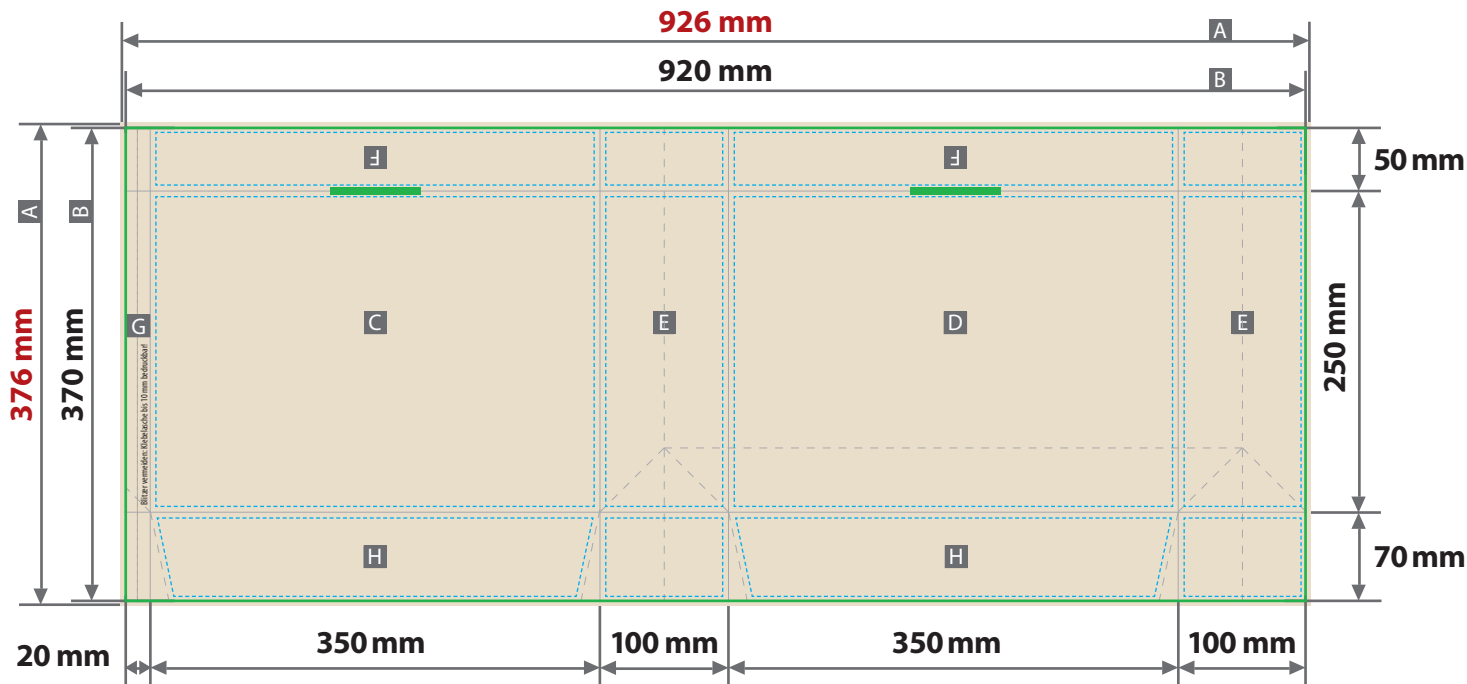

**Tragetaschen aus Apfelpapier, bedruckt**  
**Druckbereich 926 mm x 376 mm**

.....  
 Die Eigenfärbung des Papiers verändert die Farbwiedergabe der Druckfarben weil nicht auf weißes Papier gedruckt wird. Die Eigenfärbung des Materials ist rein organisch ohne weitere optische Aufheller. Daher kann es von Charge zu Charge zu wechselnder Eigenfärbung kommen.  
 .....

- Siehe Anlage:**
- ① 1:1 Formatvorlage
  - ! **ACHTUNG:** Formatvorlage vor dem Speichern aus der Druckdatei entfernen!

Zeichnungen sind nicht maßstabsgetreu

<b>Produktgröße</b> 350 mm x 100 mm x 250 mm	A = Datenformat
<b>Beschnittzugabe</b> 3 mm an allen Seiten	B = Endformat
<b>Sicherheitsabstand</b> 4 mm zu den Rändern und zur Falzlinie	C = Vorderseite
	D = Rückseite
	E = Seitenfläche
	F = Revers
	G = Klebelasche
	H = Boden