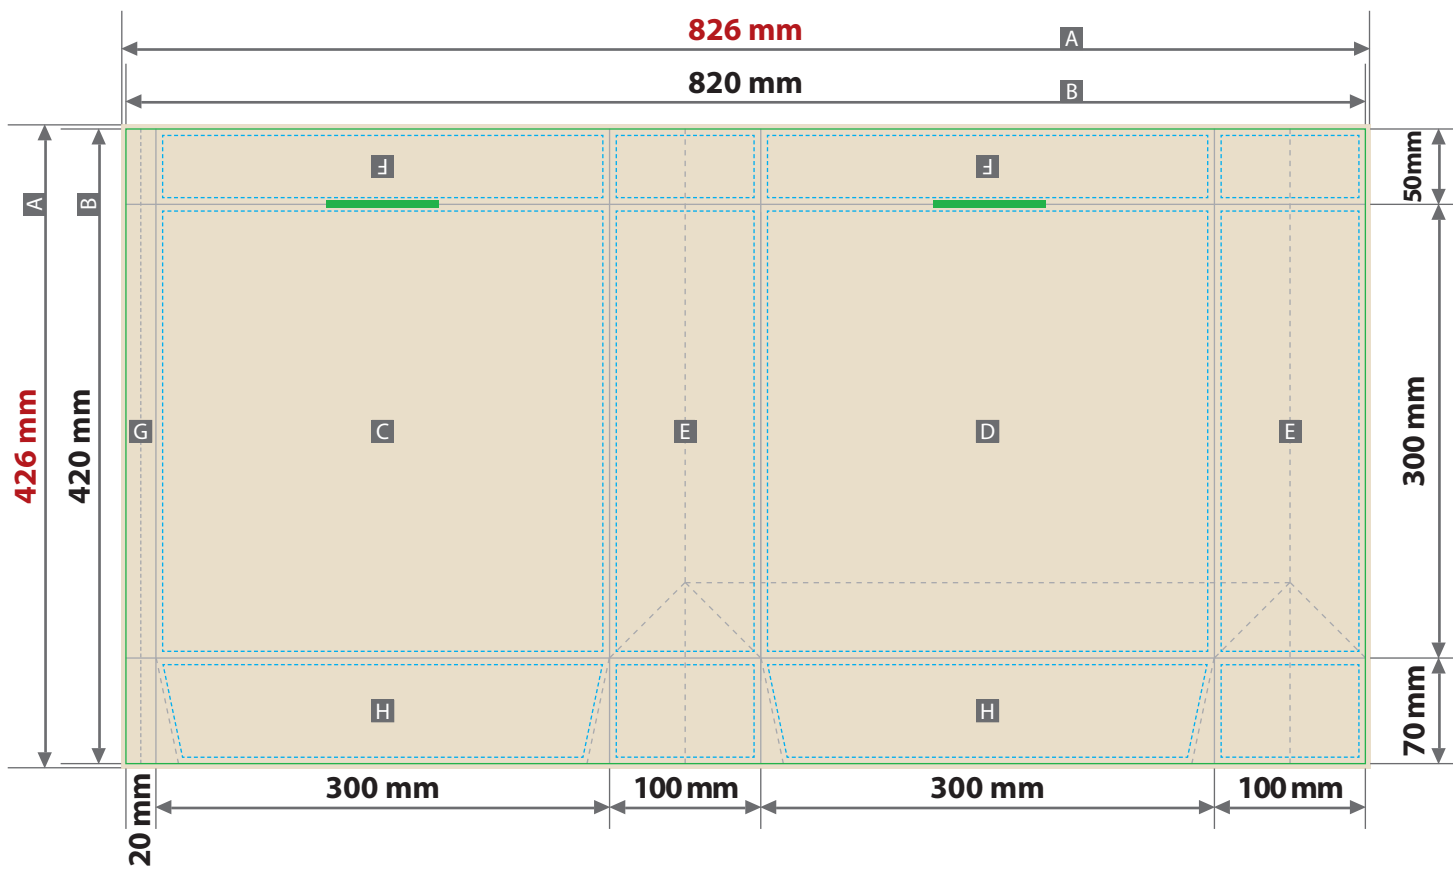

Tragetaschen aus Apfelpapier, bedruckt

Druckbereich 826 mm x 426 mm

Die Eigenfärbung des Papiers verändert die Farbwiedergabe der Druckfarben weil nicht auf weißes Papier gedruckt wird. Die Eigenfärbung des Materials ist rein organisch ohne weitere optische Aufheller. Daher kann es von Charge zu Charge zu wechselnder Eigenfärbung kommen.

Siehe Anlage:
 ① 1:1 Formatvorlage
 ⚠ **ACHTUNG:** Formatvorlage vor dem Speichern aus der Druckdatei entfernen!

Zeichnungen sind nicht maßstabsgetreu

- Produktgröße**
300 mm x 100 mm x 300 mm
- Beschnittzugabe**
3 mm an allen Seiten
- Sicherheitsabstand**
4 mm zu den Rändern und zur Falzlinie
- A = Datenformat
- B = Endformat
- C = Vorderseite
- D = Rückseite
- E = Seitenfläche
- F = Revers
- G = Klebelasche
- H = Boden

826 mm

Klebelasche

Blitzer vermeiden: Klebelasche bis 10 mm bedruckbar!

20 mm

300 mm

426 mm

300 mm

100 mm

300 mm

100 mm

Diese Linie betrifft nur die Rückseite! Hier wird auf der Rückseite einmal gefalzt!

50 mm

Boden

70 mm

Boden