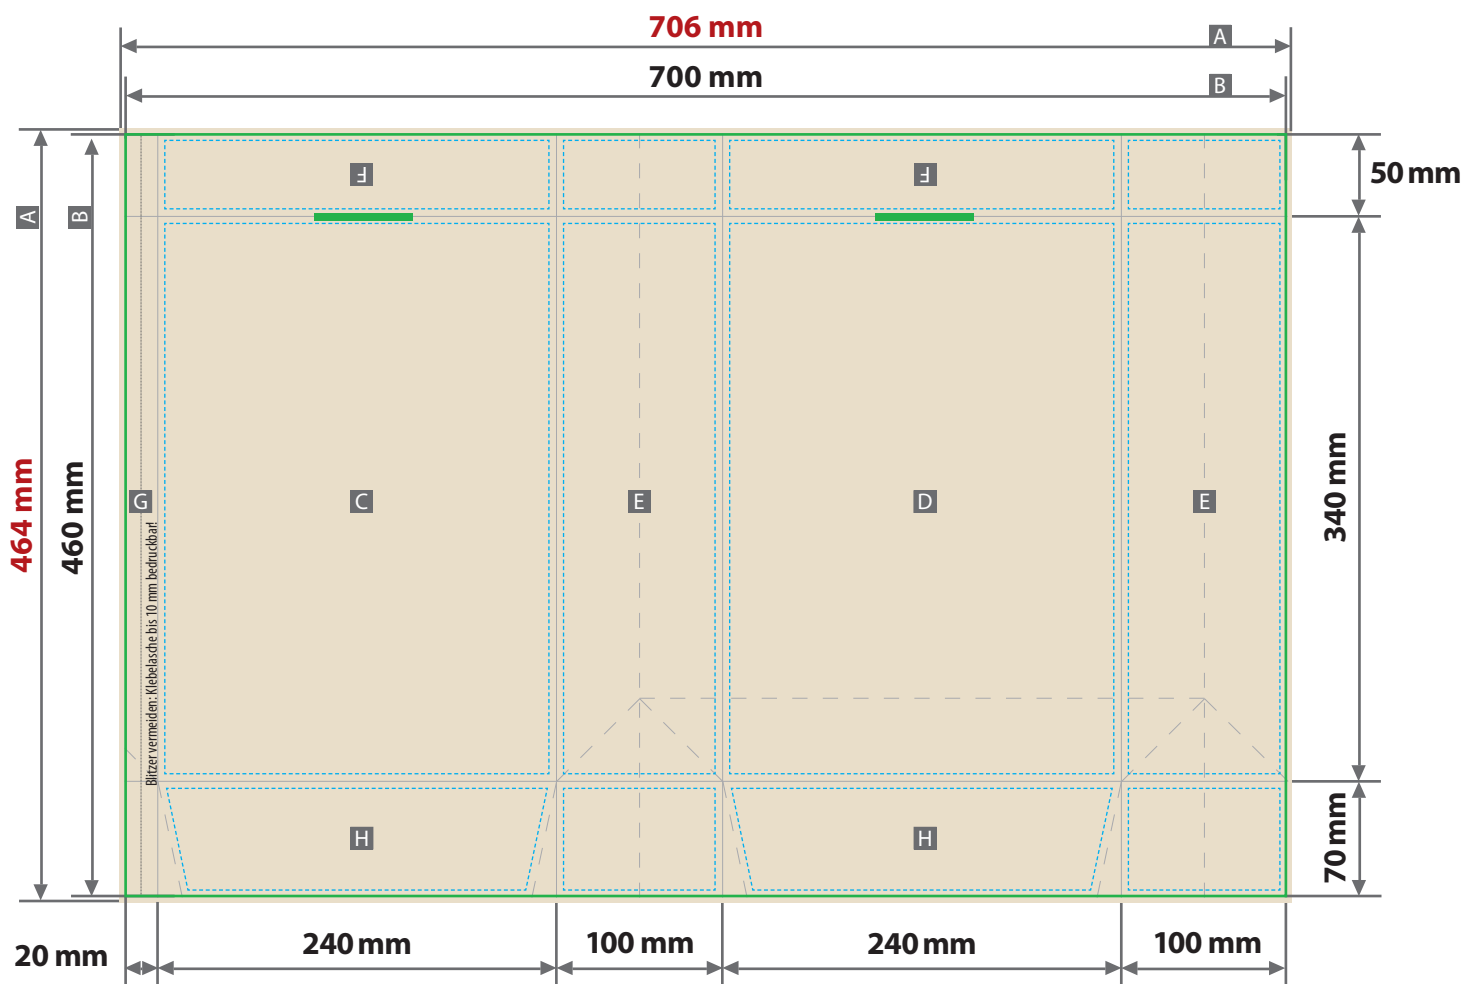

Tragetaschen aus Apfelpapier, bedruckt
Druckbereich 706 mm x 464 mm

Die Eigenfärbung des Papiers verändert die Farbwiedergabe der Druckfarben weil nicht auf weißes Papier gedruckt wird. Die Eigenfärbung des Materials ist rein organisch ohne weitere optische Aufheller. Daher kann es von Charge zu Charge zu wechselnder Eigenfärbung kommen.

Siehe Anlage:
 ① 1:1 Formatvorlage
 ⚠ **ACHTUNG:** Formatvorlage vor dem Speichern aus der Druckdatei entfernen!

Zeichnungen sind nicht maßstabsgetreu

- | | |
|--|------------------|
| Produktgröße
240 mm x 100 mm x 340 mm | A = Datenformat |
| Beschnittzugabe
3 mm an allen Seiten | B = Endformat |
| Sicherheitsabstand
4 mm zu den Rändern und zur Falzlinie | C = Vorderseite |
| | D = Rückseite |
| | E = Seitenfläche |
| | F = Revers |
| | G = Klebelasche |
| | H = Boden |