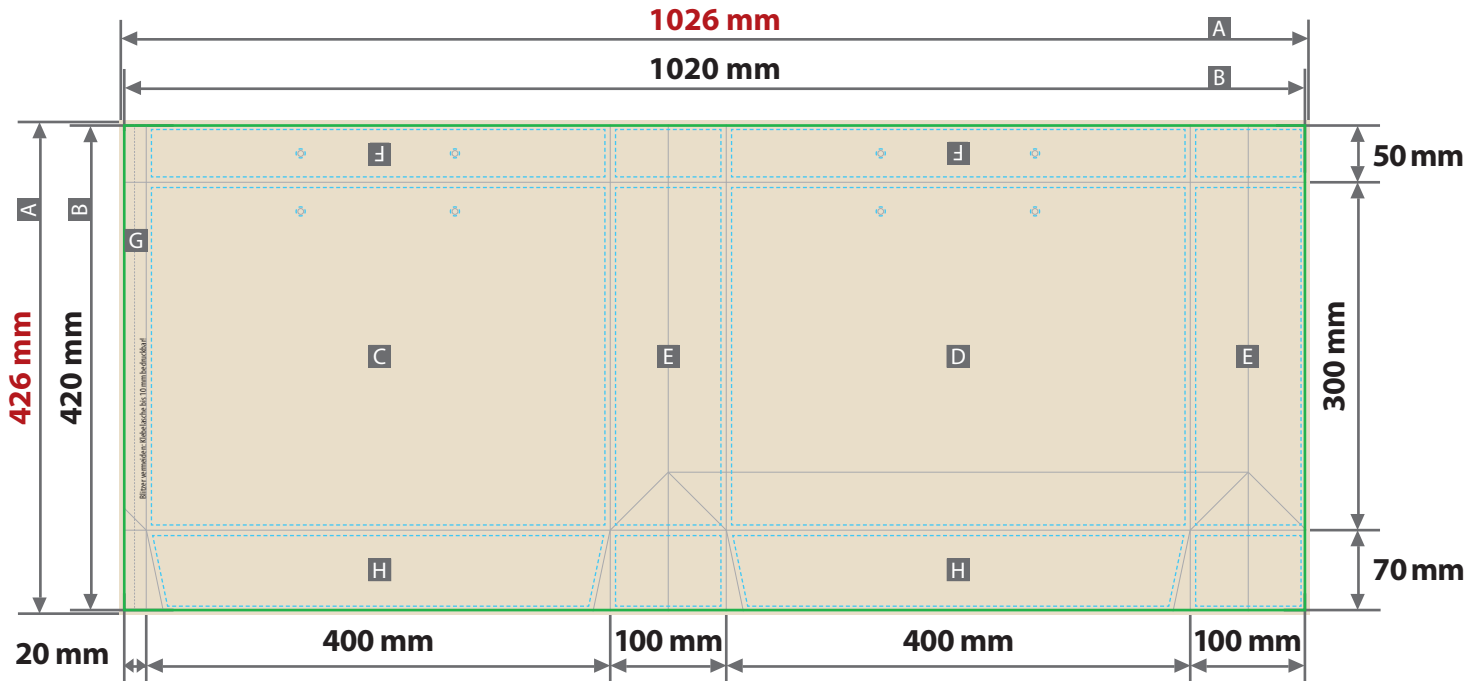

**Papiertaschen aus Gras, bedruckt**  
**Druckbereich 1026 mm x 426 mm**

Die Eigenfärbung des Papiers verändert die Farbwiedergabe der Druckfarben weil nicht auf weißes Papier gedruckt wird. Die Eigenfärbung des Materials ist rein organisch ohne weitere optische Aufheller. Daher kann es von Charge zu Charge zu wechselnder Eigenfärbung kommen. Das Graspapier hat je nach Ernte- und Verarbeitungssaison einen angenehmen Eigengeruch nach frischem Grasschnitt. Je nach Alterung und Lagerung lässt dieser Duft mit der Zeit nach.

- Siehe Anlage:**
- ① 1:1 Formatvorlage
  - ⚠ **ACHTUNG:** Formatvorlage vor dem Speichern aus der Druckdatei entfernen!

Zeichnungen sind nicht maßstabsgetreu

**Produktgröße**

400 mm x 100 mm x 300 mm

**Beschnittzugabe**

3 mm an allen Seiten

**Sicherheitsabstand**

4 mm zu den Rändern und zur Falzlinie,  
2 mm rund um die Kordellöcher

- A = Datenformat
- B = Endformat
- C = Vorderseite
- D = Rückseite
- E = Seitenfläche
- F = Revers
- G = Klebelasche
- H = Boden