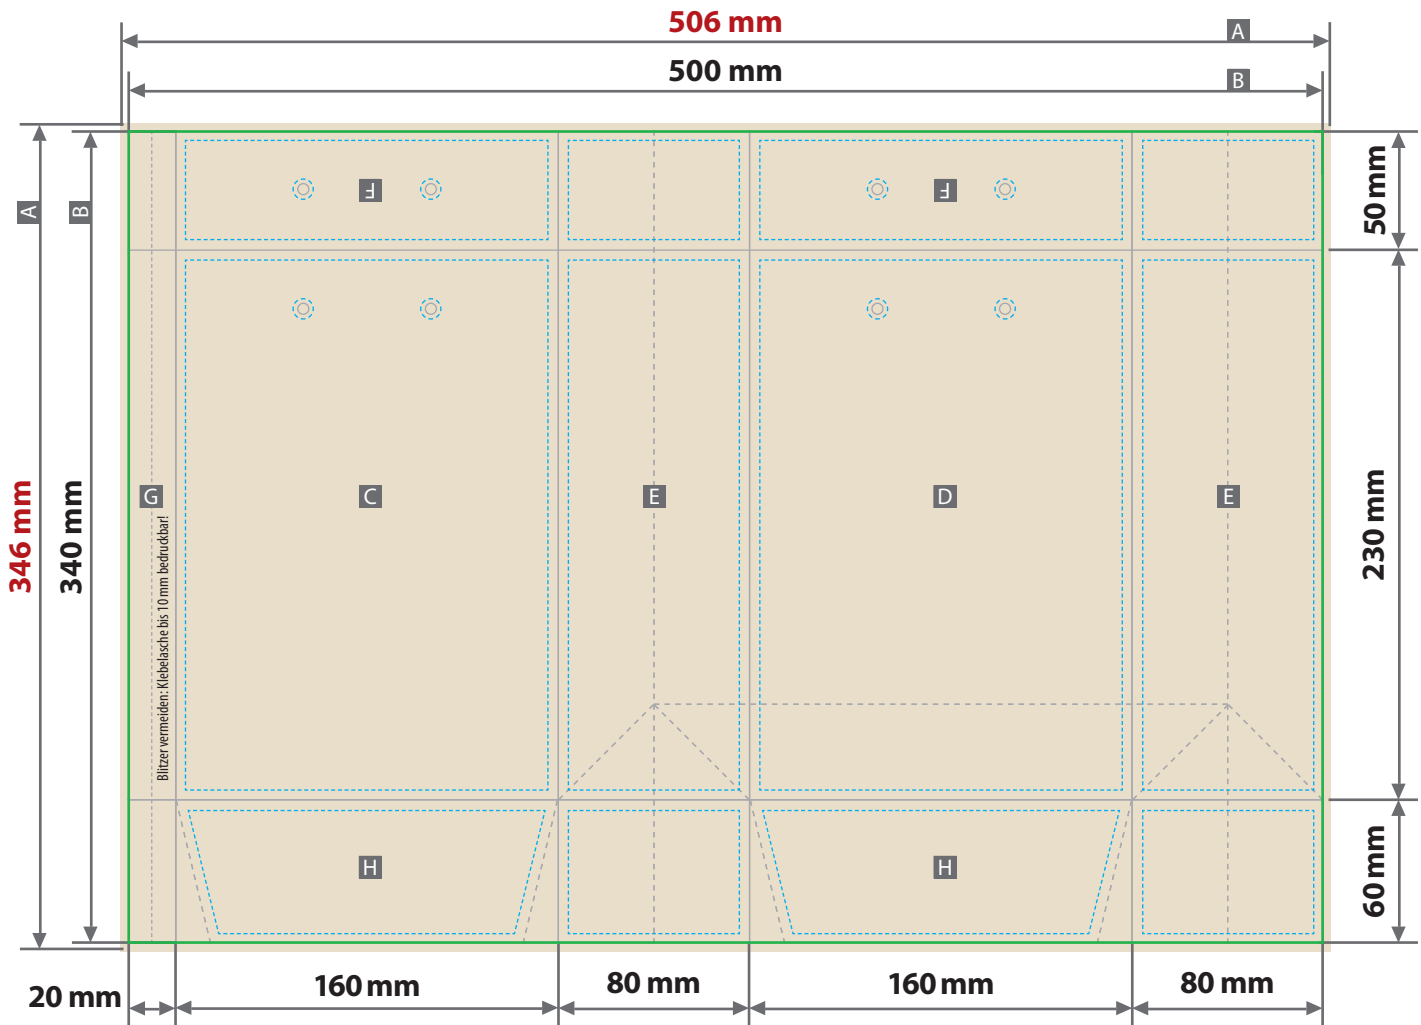

Papiertaschen aus Gras, bedruckt
Druckbereich 506 mm x 346 mm

Die Eigenfärbung des Papiers verändert die Farbwiedergabe der Druckfarben weil nicht auf weißes Papier gedruckt wird. Die Eigenfärbung des Materials ist rein organisch ohne weitere optische Aufheller. Daher kann es von Charge zu Charge zu wechselnder Eigenfärbung kommen. Das Graspapier hat je nach Ernte- und Verarbeitungssaison einen angenehmen Eigengeruch nach frischem Grasschnitt. Je nach Alterung und Lagerung lässt dieser Duft mit der Zeit nach.

- Siehe Anlage:**
- ① 1:1 Formatvorlage
 - ⚠ **ACHTUNG:** Formatvorlage vor dem Speichern aus der Druckdatei entfernen!

Zeichnungen sind nicht maßstabsgetreu

Produktgröße

160 mm x 80 mm x 230 mm

Beschnittzugabe

3 mm an allen Seiten

Sicherheitsabstand

4 mm zu den Rändern und zur Falzlinie,
2 mm rund um die Kordellöcher

- A = Datenformat
- B = Endformat
- C = Vorderseite
- D = Rückseite
- E = Seitenfläche
- F = Revers
- G = Klebelasche
- H = Boden

160 mm

80 mm

346 mm

50 mm

230 mm

60 mm

40 mm

Revers