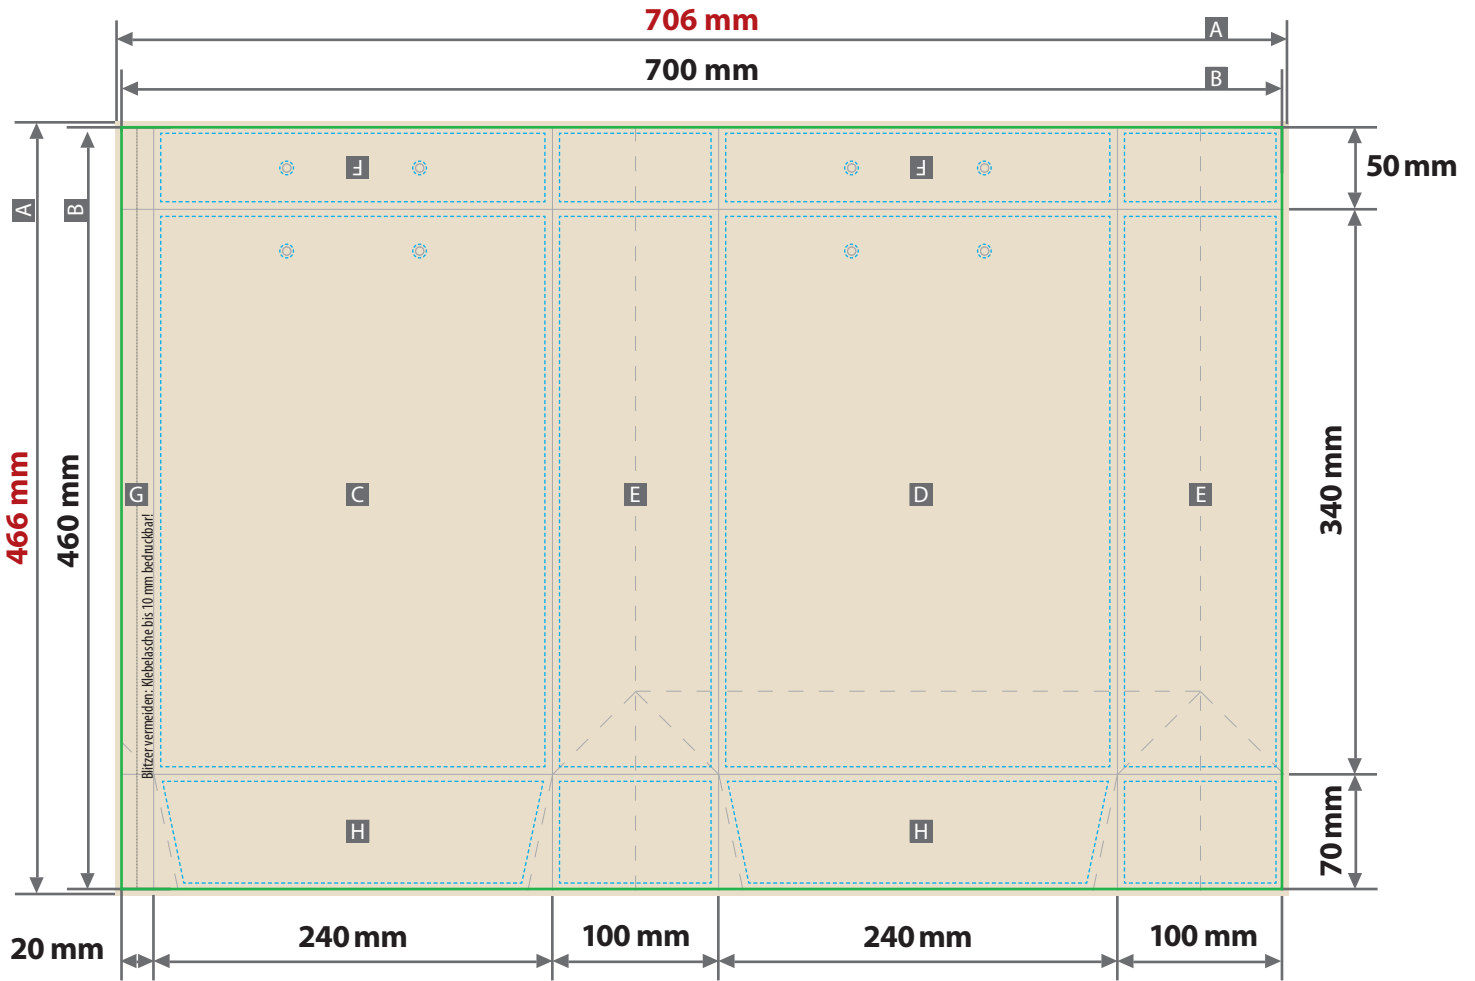

Papiertaschen aus Gras, bedruckt
Druckbereich 706 mm x 466 mm

Die Eigenfärbung des Papiers verändert die Farbwiedergabe der Druckfarben weil nicht auf weißes Papier gedruckt wird. Die Eigenfärbung des Materials ist rein organisch ohne weitere optische Aufheller. Daher kann es von Charge zu Charge zu wechselnder Eigenfärbung kommen. Das Graspapier hat je nach Ernte- und Verarbeitungssaison einen angenehmen Eigengeruch nach frischem Grasschnitt. Je nach Alterung und Lagerung lässt dieser Duft mit der Zeit nach.

1. **Siehe Anlage:**
- ① 1:1 Formatvorlage
  - ⚠ **ACHTUNG:** Formatvorlage vor dem Speichern aus der Druckdatei entfernen!

Zeichnungen sind nicht maßstabsgetreu

Produktgröße

240 mm x 100 mm x 340 mm

Beschnittzugabe

3 mm an allen Seiten

Sicherheitsabstand

4 mm zu den Rändern und zur Falzlinie,
2 mm rund um die Kordellöcher

- A = Datenformat
- B = Endformat
- C = Vorderseite
- D = Rückseite
- E = Seitenfläche
- F = Revers
- G = Klebelasche
- H = Boden

Druck CMYK, offset

⚠ **Datenanlieferung:**

- als PDF-Datei
- Schriften zwingend vektorisiert