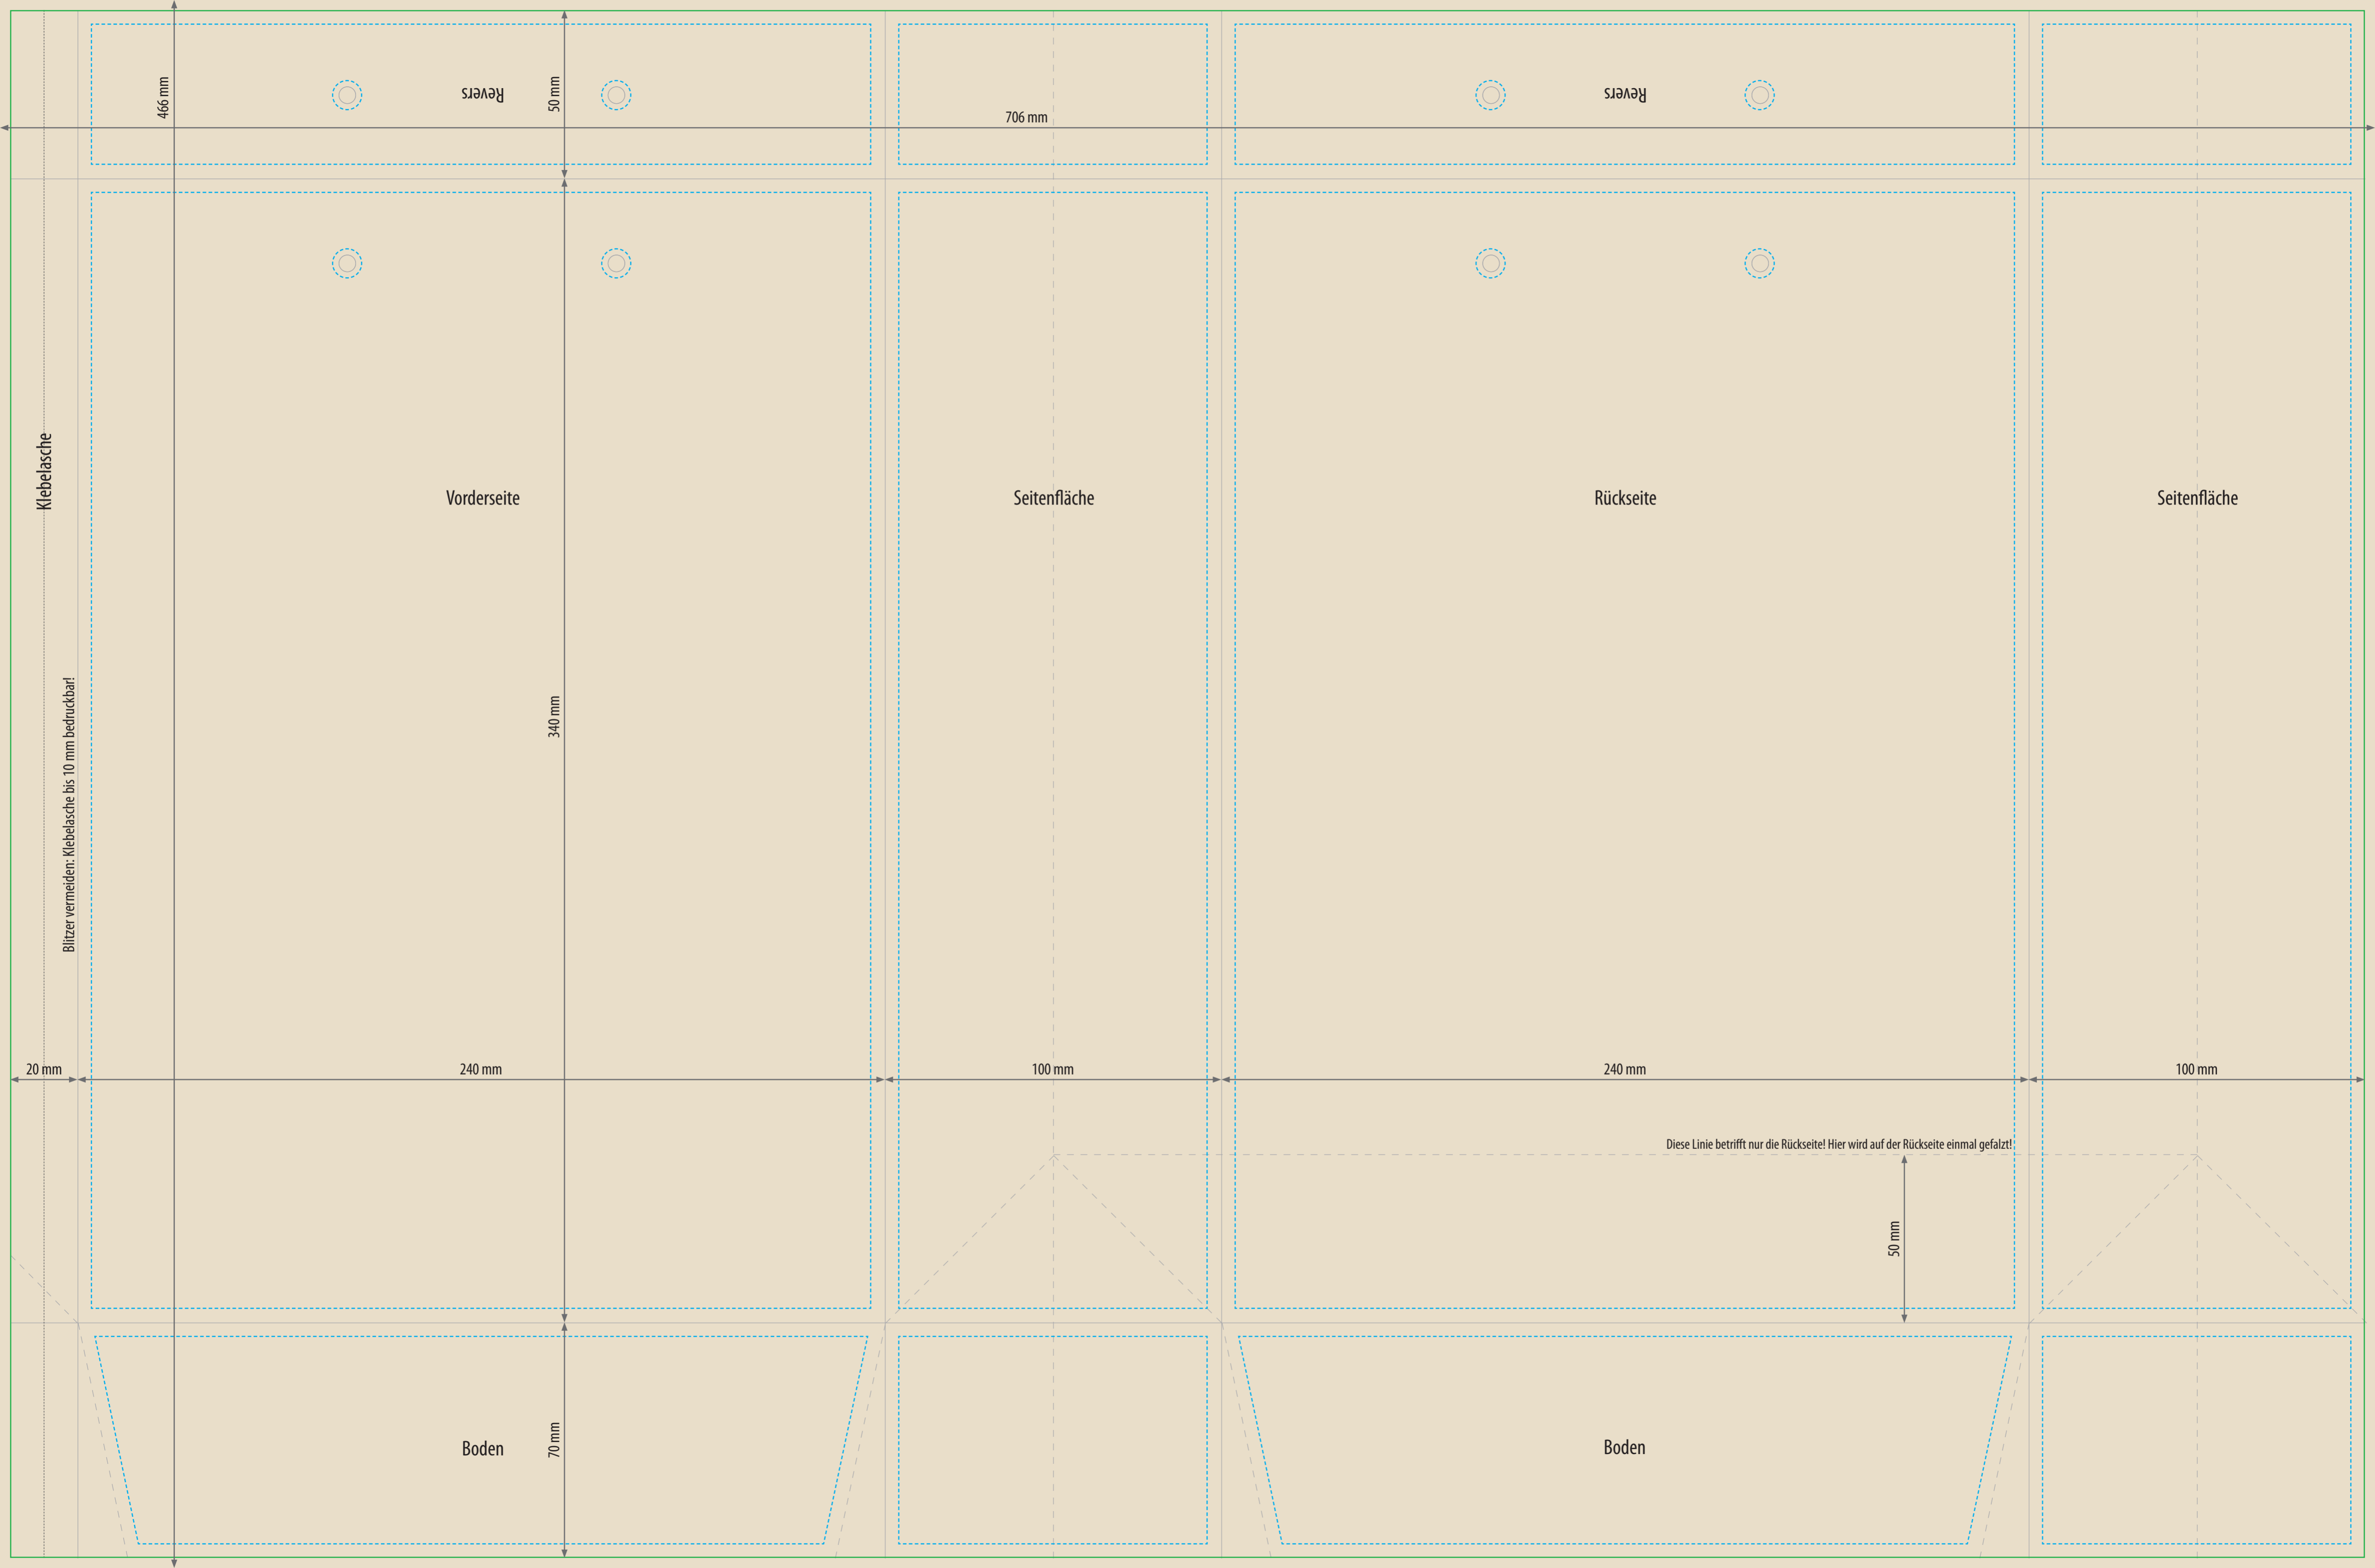

Klebelasche

Blitzer vermeiden: Klebelasche bis 10 mm bedruckbar!

466 mm

Revers

50 mm

706 mm

Revers

Vorderseite

340 mm

Seitenfläche

100 mm

Rückseite

Seitenfläche

100 mm

20 mm

240 mm

240 mm

Boden

70 mm

Boden

Diese Linie betrifft nur die Rückseite! Hier wird auf der Rückseite einmal gefalzt!

50 mm