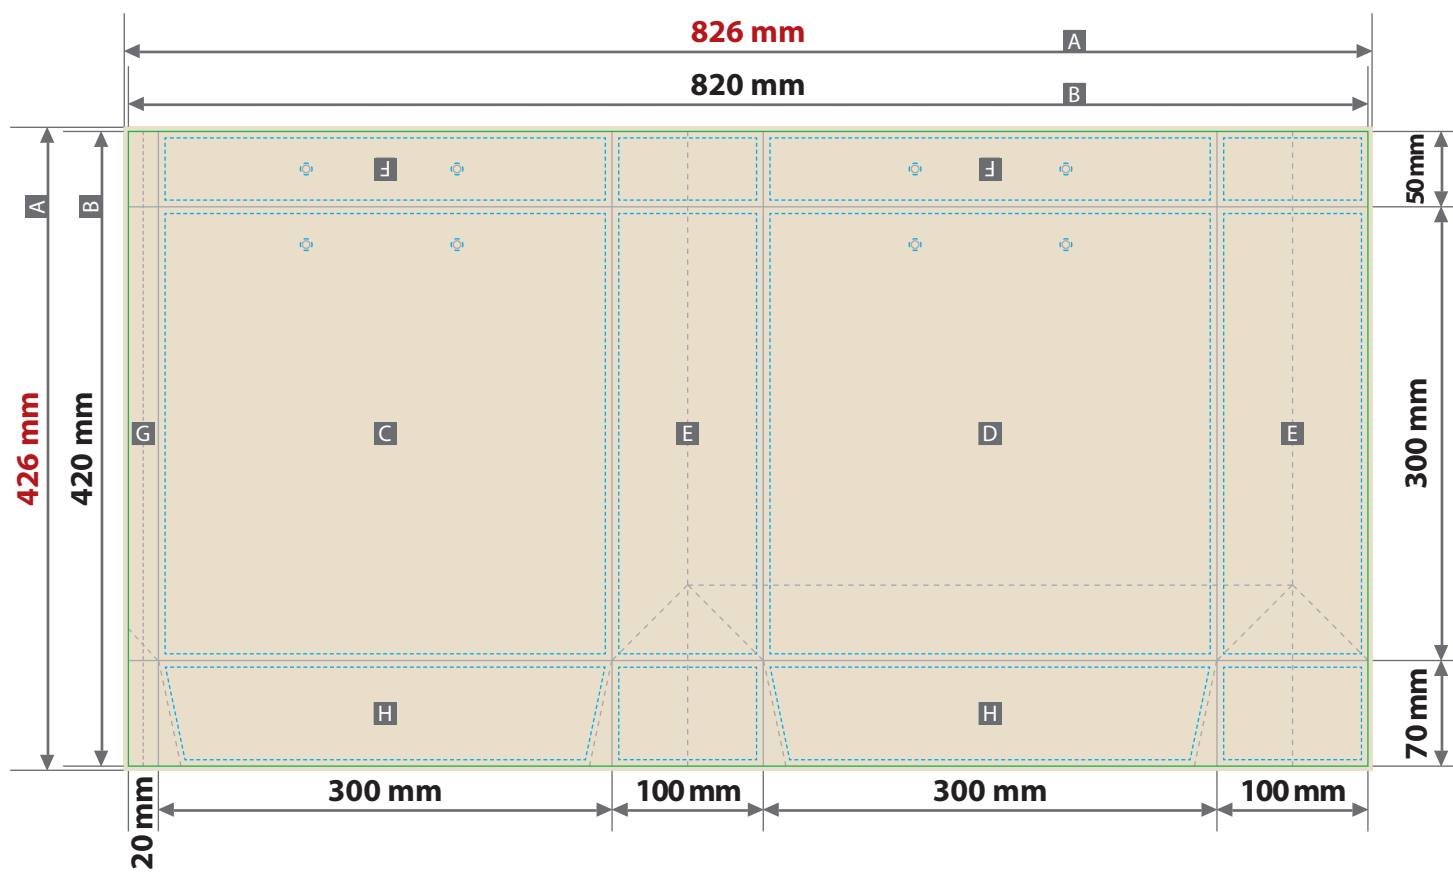

### Druckbereich 826 mm x 426 mm

Die Eigenfärbung des Papiers verändert die Farbwiedergabe der Druckfarben weil nicht auf weißes Papier gedruckt wird. Die Eigenfärbung des Materials ist rein organisch ohne weitere optische Aufheller. Daher kann es von Charge zu Charge zu wechselnder Eigenfärbung kommen. Das Graspapier hat je nach Ernte- und Verarbeitungssaison einen angenehmen Eigengeruch nach frischem Grasschnitt. Je nach Alterung und Lagerung lässt dieser Duft mit der Zeit nach.

#### Produktgröße

300 mm x 100 mm x 300 mm

#### Beschnittzugabe

3 mm an allen Seiten

#### Sicherheitsabstand

4 mm zu den Rändern und zur Falzlinie,  
2 mm rund um die Kordellöcher

A = Datenformat

B = Endformat

C = Vorderseite

D = Rückseite

E = Seitenfläche

F = Revers