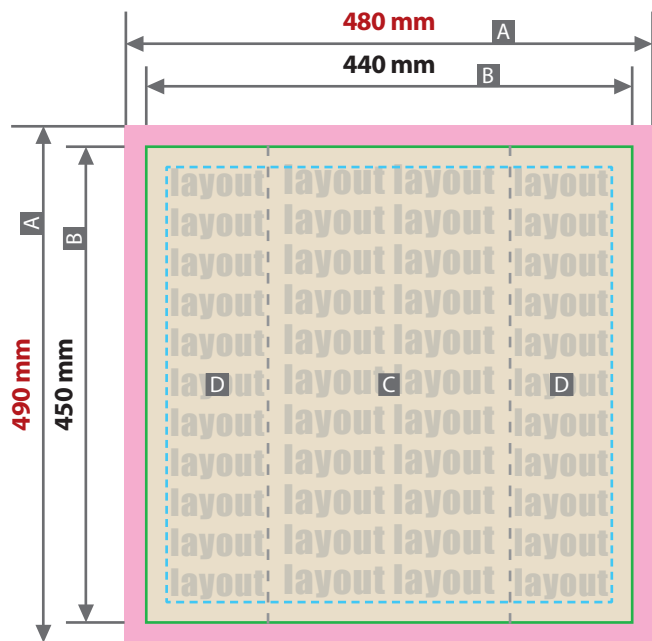

Multifunktionstuch für Kinder, bedruckt
Druckbereich 480 mm x 490 mm

Motivbereich auf Produkt

- Siehe Anlage:**
- ① 1:1 Formatvorlage
 - ⚠ **ACHTUNG:** Formatvorlage vor dem Speichern aus der Druckdatei entfernen!

Zeichnungen sind nicht maßstabsgetreu

- A = Datenformat
- B = Endformat
- C = Vorderseite
- D = Rückseite
- E = Motivbereich auf Produkt
- - - = Sicherheitsabstand 20 mm
- = Beschnittzugabe 20 mm
- - - = Grenze Vorderseite

Sublimationsdruck

- ⚠ **Datenanlieferung:**
 - als PDF-, TIFF- oder JPG-Datei
 - im CMYK-Farbraum
 - Mindestschrifthöhe 2,5 mm (Kleinbuchstabe)
 - Mindestlinienstärke positiv 0,5 pt (0,18 mm)
 - Mindestlinienstärke negativ 0,7 pt (0,25 mm)
 - Bildauflösung mindestens 300 ppi

ACHTUNG: Layoutvorlage unbedingt wieder aus Ihrer Druckdatei entfernen!

-  **Beschnittzugabe**
-  **Endformat/ Schneidkontur**
-  **Sicherheitsabstand**
-  **Grenze Vorderseite**