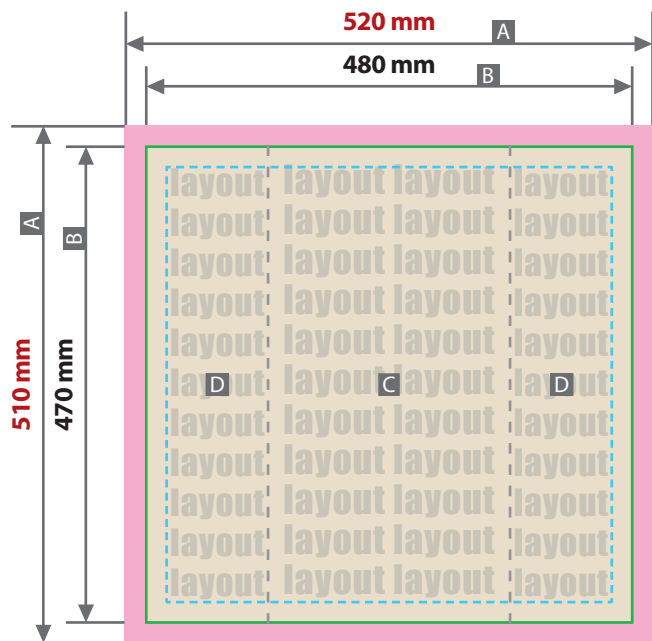

Multifunktionstuch für Erwachsene, bedruckt
Druckbereich 520 mm x 510 mm

Motivbereich auf Produkt

- Siehe Anlage:**
- ① 1:1 Formatvorlage
 - ⚠ **ACHTUNG:** Formatvorlage vor dem Speichern aus der Druckdatei entfernen!

Zeichnungen sind nicht maßstabsgetreu

- A = Datenformat
- B = Endformat
- C = Vorderseite
- D = Rückseite
- E = Motivbereich auf Produkt
- - - = Sicherheitsabstand 20 mm
- = Beschnittzugabe 20 mm
- - - = Grenze Vorderseite

ACHTUNG: Layoutvorlage unbedingt wieder aus Ihrer Druckdatei entfernen!

-  **Beschnittzugabe**
-  **Endformat/ Schneidkontur**
-  **Sicherheitsabstand**
-  **Grenze Vorderseite**

430 mm
470 mm
510 mm

520 mm
480 mm
440 mm
240 mm

120 mm

120 mm