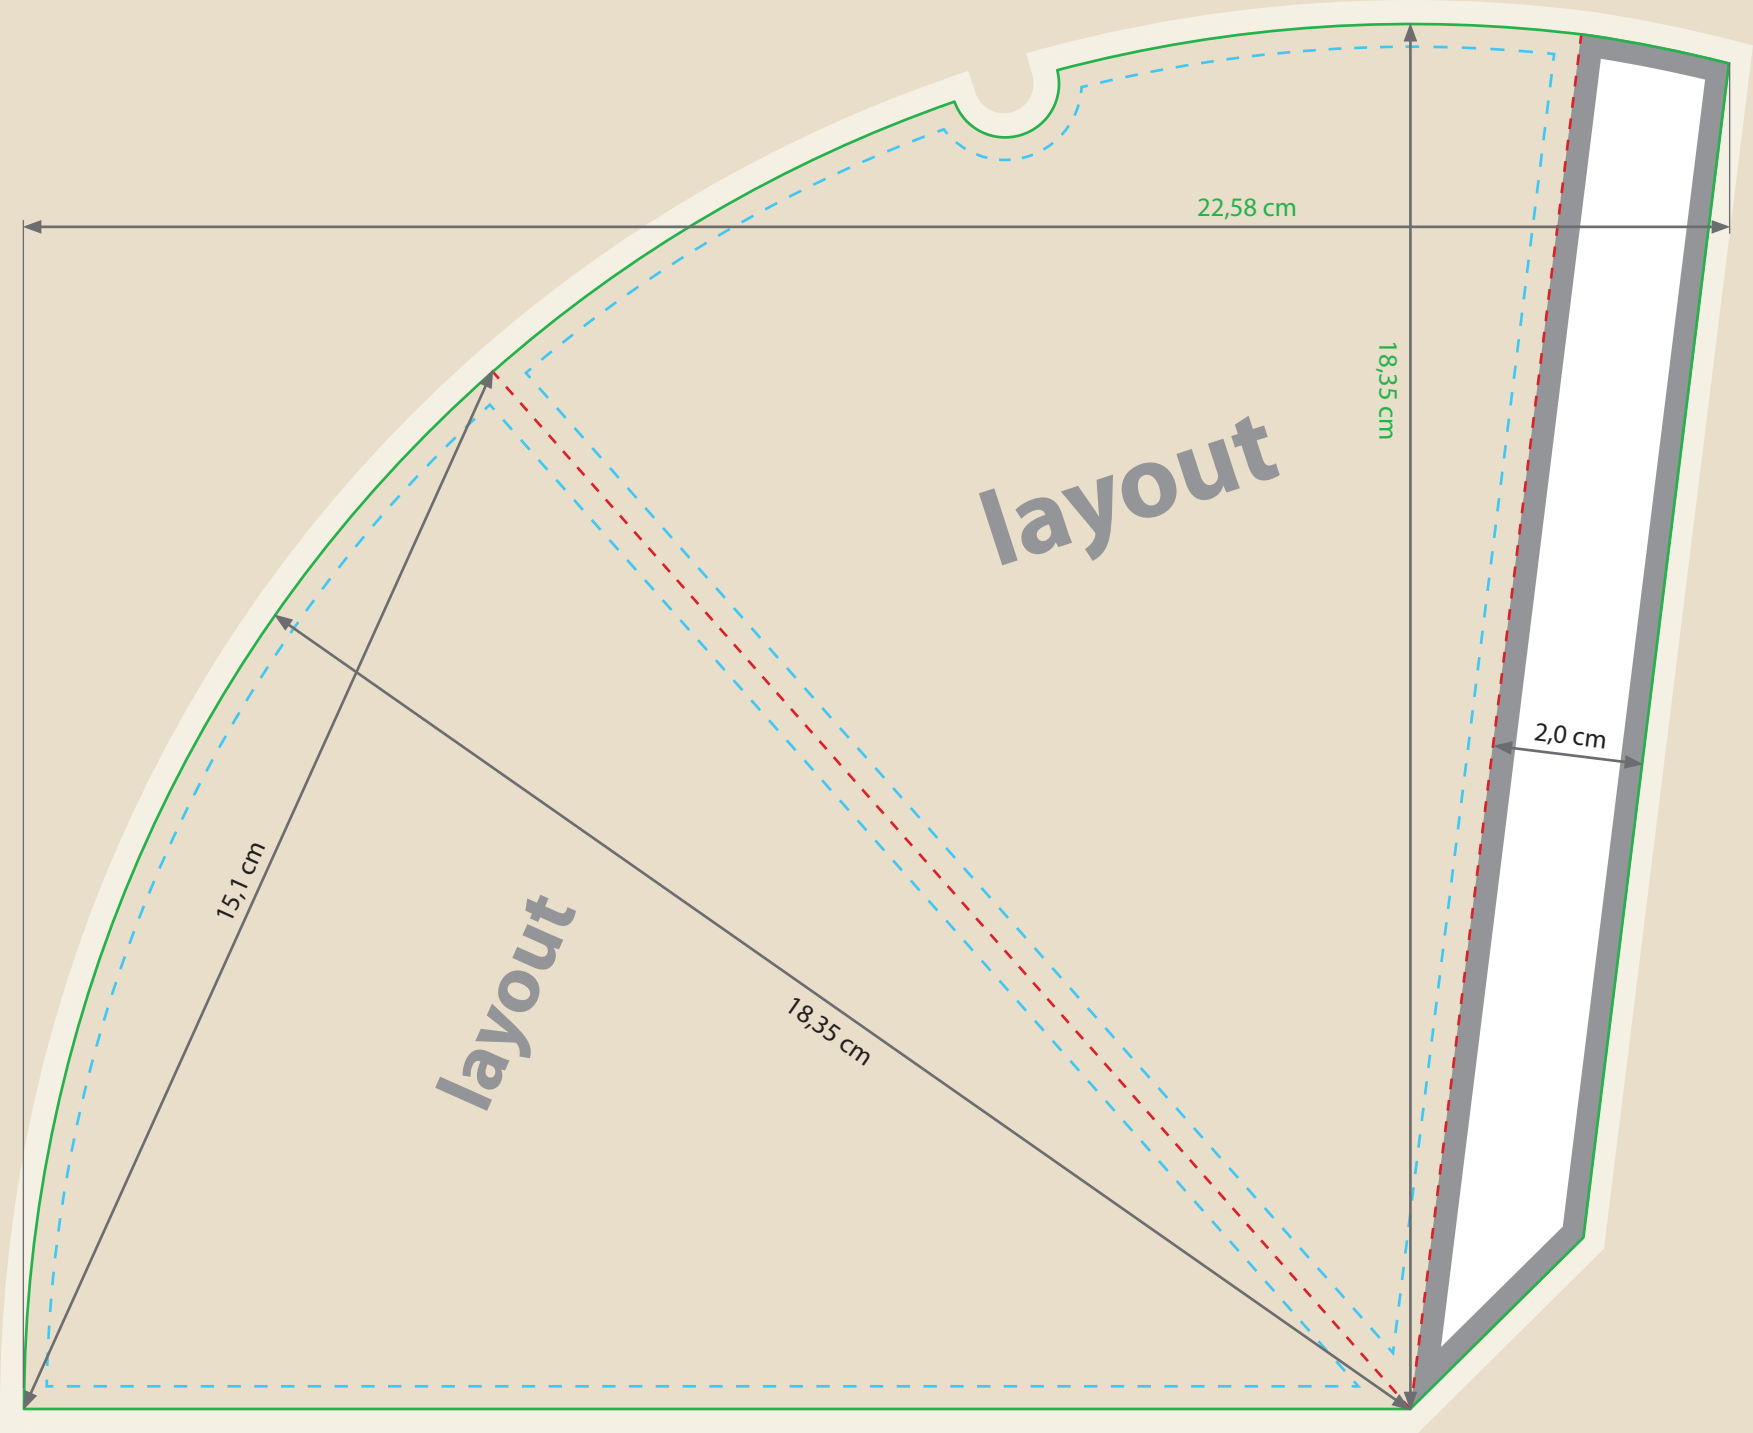

Spitztüte
13,8 x 18,3 cm

Zeichnungen sind nicht maßstabsgetreu

Siehe Anlage:
1:1 Formatvorlage

- - - Falzlinie
- - - - Sicherheitsabstand

ACHTUNG: Formatvorlage vor dem Speichern aus der Druckdatei entfernen!

Beschnittzugabe (x)

3 mm

Produktgröße

13,8 x 18,3 cm

Sicherheitsabstand (y)

3 mm

A = Datenformat

B = Endformat

C = Vorderseite

D = Rückseite

E = Klebelasche

! Weiße Fläche wegen Verklebung nicht bedruckbar. Die weißen unbedruckten Flächen werden automatisch von uns angelegt.

■ Ist im aufgebauten Zustand nicht sichtbar.

Hier nur Hintergrund anlegen - keine Texte / Logos oder wichtige Elemente platzieren.

22,58 cm

18,35 cm

layout

15,1 cm

18,35 cm

2,0 cm

layout