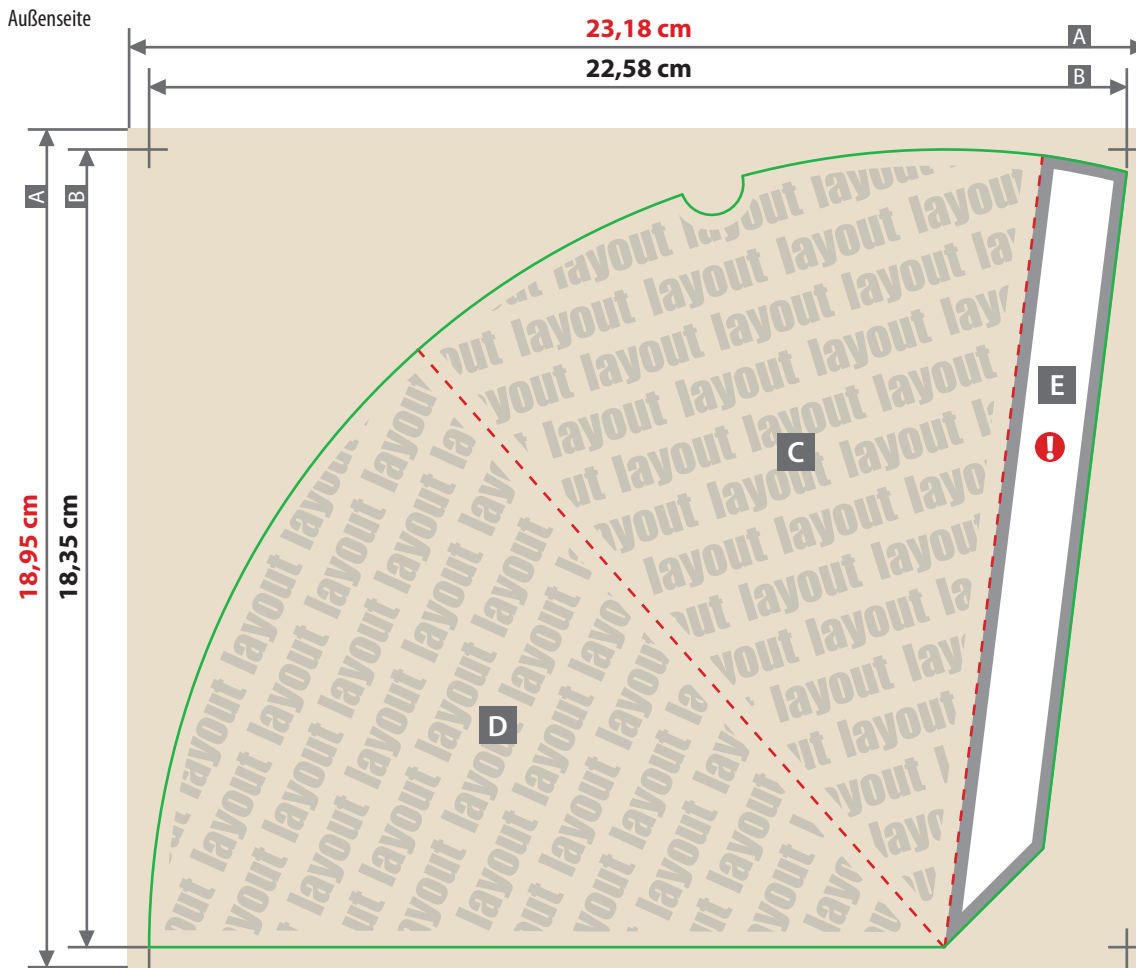

Spitztüte
13,8 x 18,3 cm

Zeichnungen sind nicht maßstabsgetreu

Siehe Anlage:
1:1 Formatvorlage

- - - Falzlinie
- - - - Sicherheitsabstand

ACHTUNG: Formatvorlage vor dem Speichern aus der Druckdatei entfernen!

Beschnittzugabe (x)

3 mm

Produktgröße

13,8 x 18,3 cm

Sicherheitsabstand (y)

3 mm

A = Datenformat

B = Endformat

C = Vorderseite

D = Rückseite

E = Klebelasche

! Weiße Fläche wegen Verklebung nicht bedruckbar. Die weißen unbedruckten Flächen werden automatisch von uns angelegt.

■ Ist im aufgebauten Zustand nicht sichtbar.

Hier nur Hintergrund anlegen - keine Texte / Logos oder wichtige Elemente platzieren.

22,58 cm

18,35 cm

layout

15,1 cm

18,35 cm

2,0 cm

layout