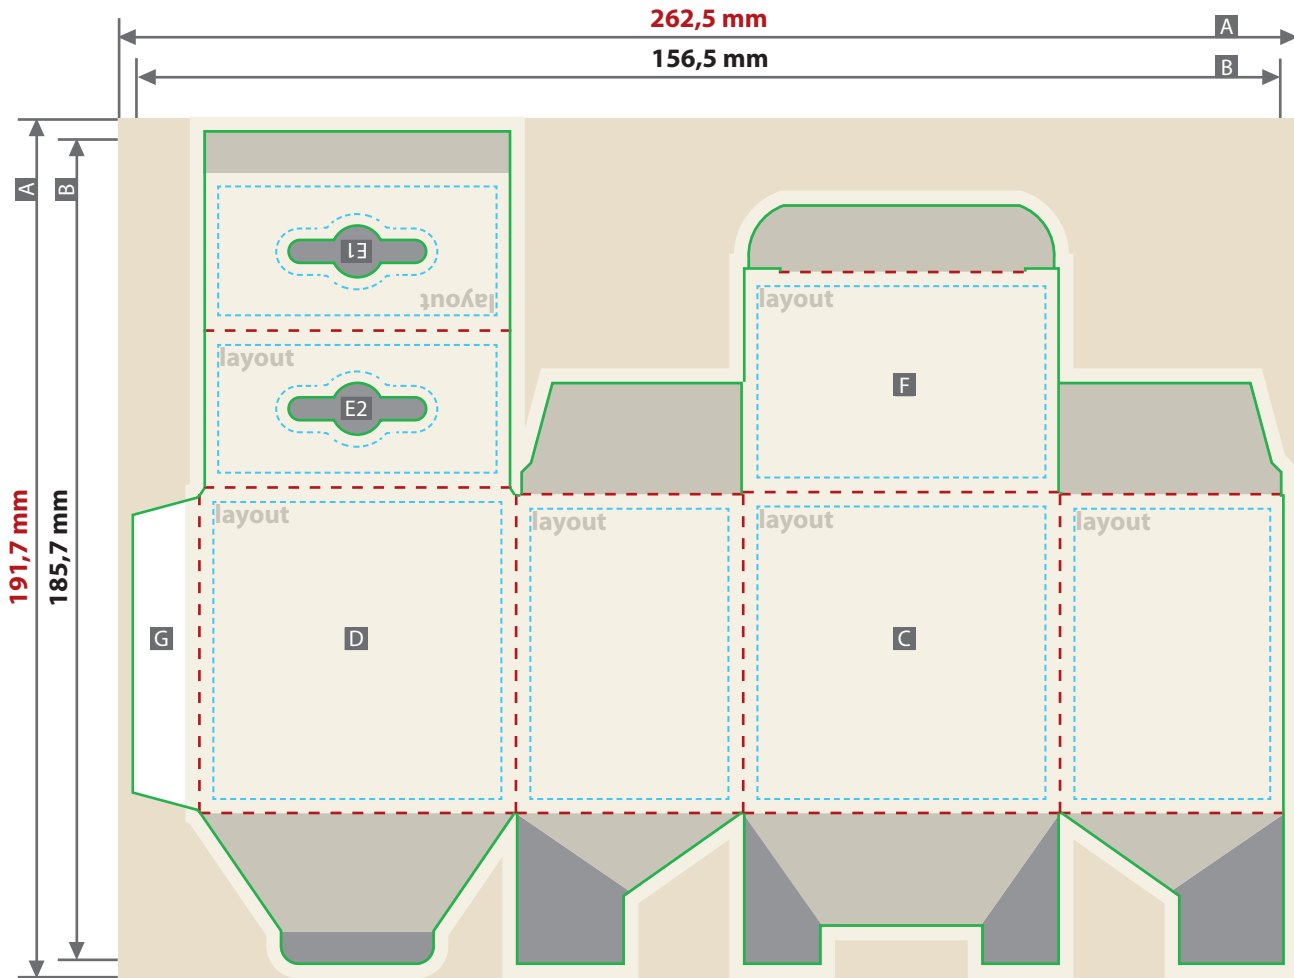

Faltschachtel mit Eurolochaufhänger
7 cm x 7 cm x 5 cm

Zeichnungen sind nicht maßstabsgetreu

Siehe Anlage:
① 1:1 Formatvorlage

! ACHTUNG: Formatvorlage vor dem Speichern aus der Druckdatei entfernen!

Geschlossenes Endformat
7,0 x 10,7 x 5,0 cm

Beschnittzugabe (x)
3 mm

Sicherheitsabstand (y)
3 mm

- A = Datenformat
- B = Stanzformat
- C = Vorderseite
- D = Rückseite
- E1 = Aufhänger, Vorderseite
- E2 = Aufhänger, Rückseite
- F = Deckel
- G = Klebelasche
Nicht bedruckbarer Bereich
- = Bedingt sichtbarer Bereich
- = Nicht sichtbarer Bereich
- - - = Falzlinie
- - - - = Sicherheitsabstand

! **Klebelasche**
Nicht bedruckbarer Bereich:
Weißer Bereich muss im Layout ausgespart werden.