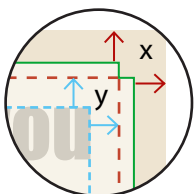

Faltschachtel mit Eurolochaufhänger
7 cm x 7 cm x 5 cm

Zeichnungen sind nicht maßstabsgetreu

Siehe Anlage:
① 1:1 Formatvorlage

! ACHTUNG: Formatvorlage vor dem Speichern aus der Druckdatei entfernen!

Geschlossenes Endformat
7,0 x 10,7 x 5,0 cm

Beschnittzugabe (x)
3 mm

Sicherheitsabstand (y)
3 mm

- A = Datenformat
- B = Stanzformat
- C = Vorderseite
- D = Rückseite
- E1 = Aufhänger, Vorderseite
- E2 = Aufhänger, Rückseite
- F = Deckel
- G = Klebelasche
Nicht bedruckbarer Bereich
- = Bedingt sichtbarer Bereich
- = Nicht sichtbarer Bereich
- - - = Falzlinie
- - - - = Sicherheitsabstand

! **Klebelasche**
Nicht bedruckbarer Bereich:
Weißer Bereich muss im Layout ausgespart werden.