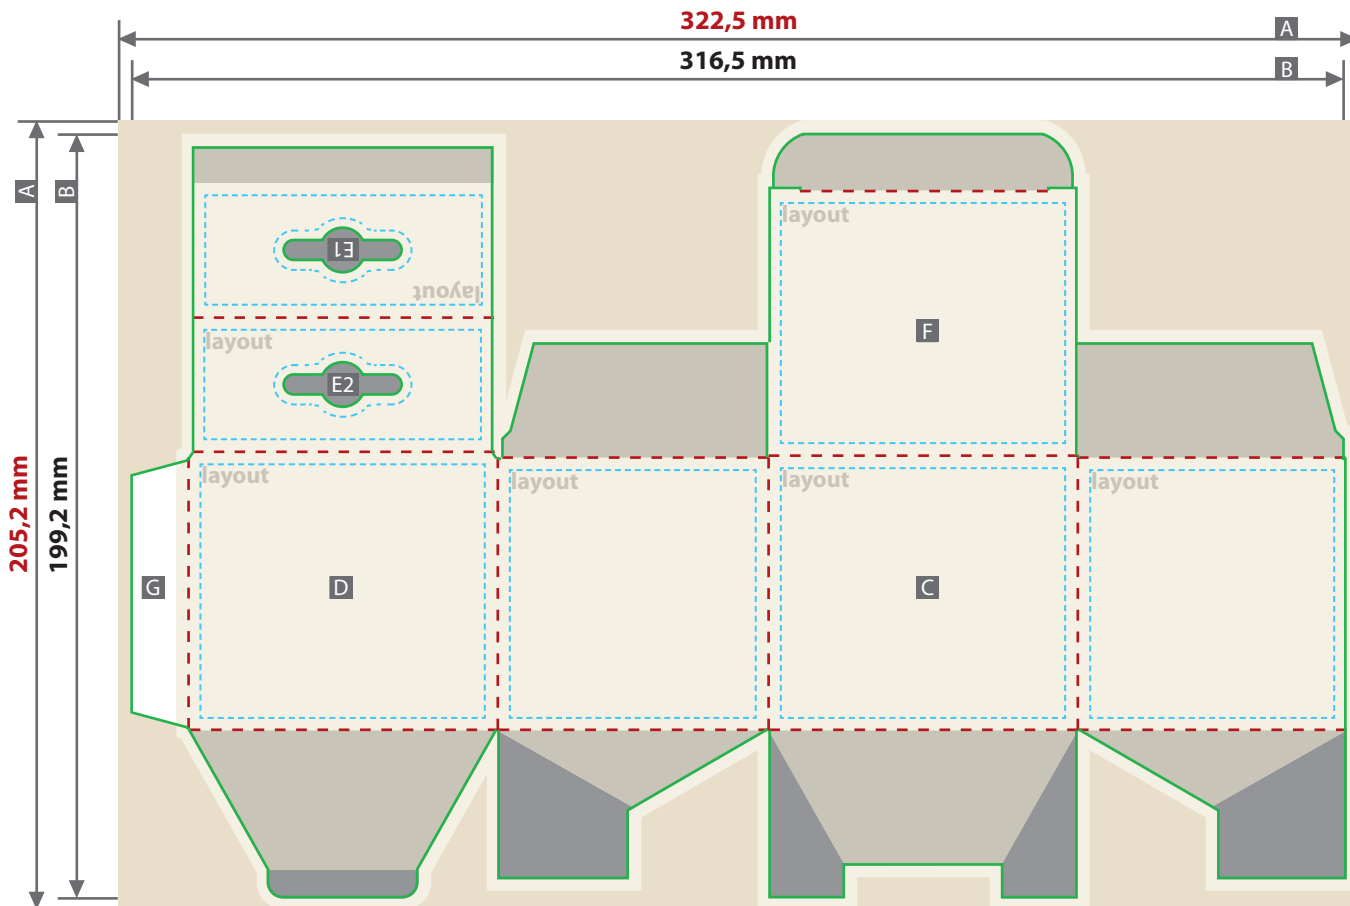

Faltschachtel mit Eurolochaufhänger

8 cm x 7 cm x 7 cm

Zeichnungen sind nicht maßstabsgetreu

Siehe Anlage:

① 1:1 Formatvorlage

⚠ **ACHTUNG:** Formatvorlage vor dem Speichern aus der Druckdatei entfernen!

Geschlossenes Endformat
8,0 x 10,7 x 7,0 cm

Beschnittzugabe (x)
3 mm

Sicherheitsabstand (y)
3 mm

- A = Datenformat
- B = Stanzformat
- C = Vorderseite
- D = Rückseite
- E1 = Aufhänger, Vorderseite
- E2 = Aufhänger, Rückseite
- F = Deckel
- ▭ G = Klebelasche
Nicht bedruckbarer Bereich
- = Bedingt sichtbarer Bereich
- = Nicht sichtbarer Bereich
- - - = Falzlinie
- - - - = Sicherheitsabstand

⚠ **Klebelasche**
Nicht bedruckbarer Bereich:
Weißer Fläche muss im Layout ausgespart werden.