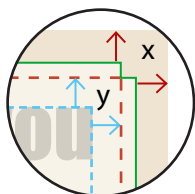

Faltschachtel mit Eurolochaufhänger

8 cm x 7 cm x 7 cm

Zeichnungen sind nicht maßstabsgetreu

Siehe Anlage:

① 1:1 Formatvorlage

⚠ **ACHTUNG:** Formatvorlage vor dem Speichern aus der Druckdatei entfernen!

Geschlossenes Endformat
8,0 x 10,7 x 7,0 cm

Beschnittzugabe (x)
3 mm

Sicherheitsabstand (y)
3 mm

- A = Datenformat
- B = Stanzformat
- C = Vorderseite
- D = Rückseite
- E1 = Aufhänger, Vorderseite
- E2 = Aufhänger, Rückseite
- F = Deckel
- ▭ G = Klebelasche
Nicht bedruckbarer Bereich
- = Bedingt sichtbarer Bereich
- = Nicht sichtbarer Bereich
- - - = Falzlinie
- - - - = Sicherheitsabstand

⚠ **Klebelasche**
Nicht bedruckbarer Bereich:
Weißer Fläche muss im Layout ausgespart werden.