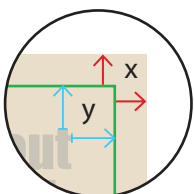

Wahlplakat, Hohlkammerplatte

DIN A1, Hochformat, halbrunde angestanzte Öffnungen

Siehe Anlage:

1:1 Formatvorlage

--- Sicherheitsabstand

ACHTUNG: Formatvorlage vor dem Speichern aus der Druckdatei entfernen!

Zeichnungen sind nicht maßstabsgetreu

Beschnittzugabe (x)
6 mm

Sicherheitsabstand (y)
44 mm

A = Datenformat
B = Endformat
C = halbrunde angestanzte Öffnungen
Durchmesser 6 mm
D = halbrunde angestanzte Öffnungen
Durchmesser 10 mm

! Mindestlinienstärke 3 pt

Im Bereich des Sicherheitsabstands nur Hintergrund anlegen - keine Texte / Logos oder wichtige Elemente platzieren.