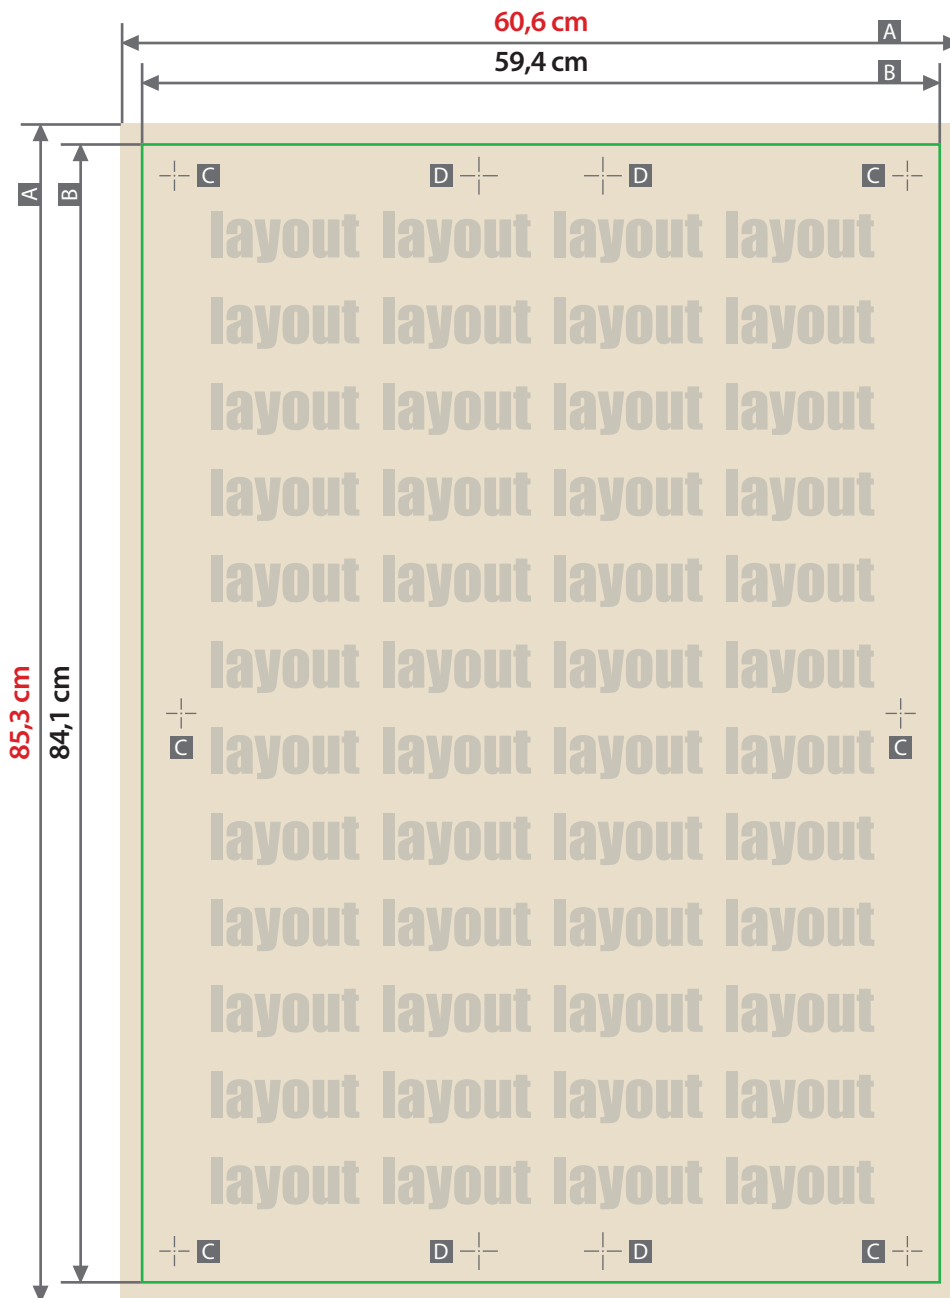

Wahlplakat, Hohlkammerplatte

DIN A1, Hochformat, halbrunde angestanzte Öffnungen

Siehe Anlage:

1:1 Formatvorlage

--- Sicherheitsabstand

ACHTUNG: Formatvorlage vor dem Speichern aus der Druckdatei entfernen!

Zeichnungen sind nicht maßstabsgetreu

Beschnittzugabe (x)
6 mm

Sicherheitsabstand (y)
44 mm

A = Datenformat
B = Endformat
C = halbrunde angestanzte Öffnungen
Durchmesser 6 mm
D = halbrunde angestanzte Öffnungen
Durchmesser 10 mm

! Mindestlinienstärke 3 pt

Im Bereich des Sicherheitsabstands nur Hintergrund anlegen - keine Texte / Logos oder wichtige Elemente platzieren.