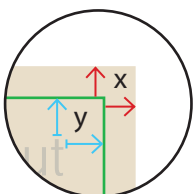

Wahlplakat, Hohlkammerplatte

DIN A0, Hochformat, halbrunde angestanzte Öffnungen

Siehe Anlage:

1:1 Formatvorlage

--- Sicherheitsabstand

ACHTUNG: Formatvorlage vor dem Speichern aus der Druckdatei entfernen!

Zeichnungen sind nicht maßstabsgetreu

Beschnittzugabe (x)
6 mm

Sicherheitsabstand (y)
44 mm

A = Datenformat
B = Endformat
C = halbrunde angestanzte Öffnungen
Durchmesser 6 mm
D = halbrunde angestanzte Öffnungen
Durchmesser 10 mm

! Mindestlinienstärke 3 pt

Im Bereich des Sicherheitsabstands nur Hintergrund anlegen - keine Texte / Logos oder wichtige Elemente platzieren.

layout

0,6 cm

2,5 cm

2,4 cm

34,9 cm

1,0 cm