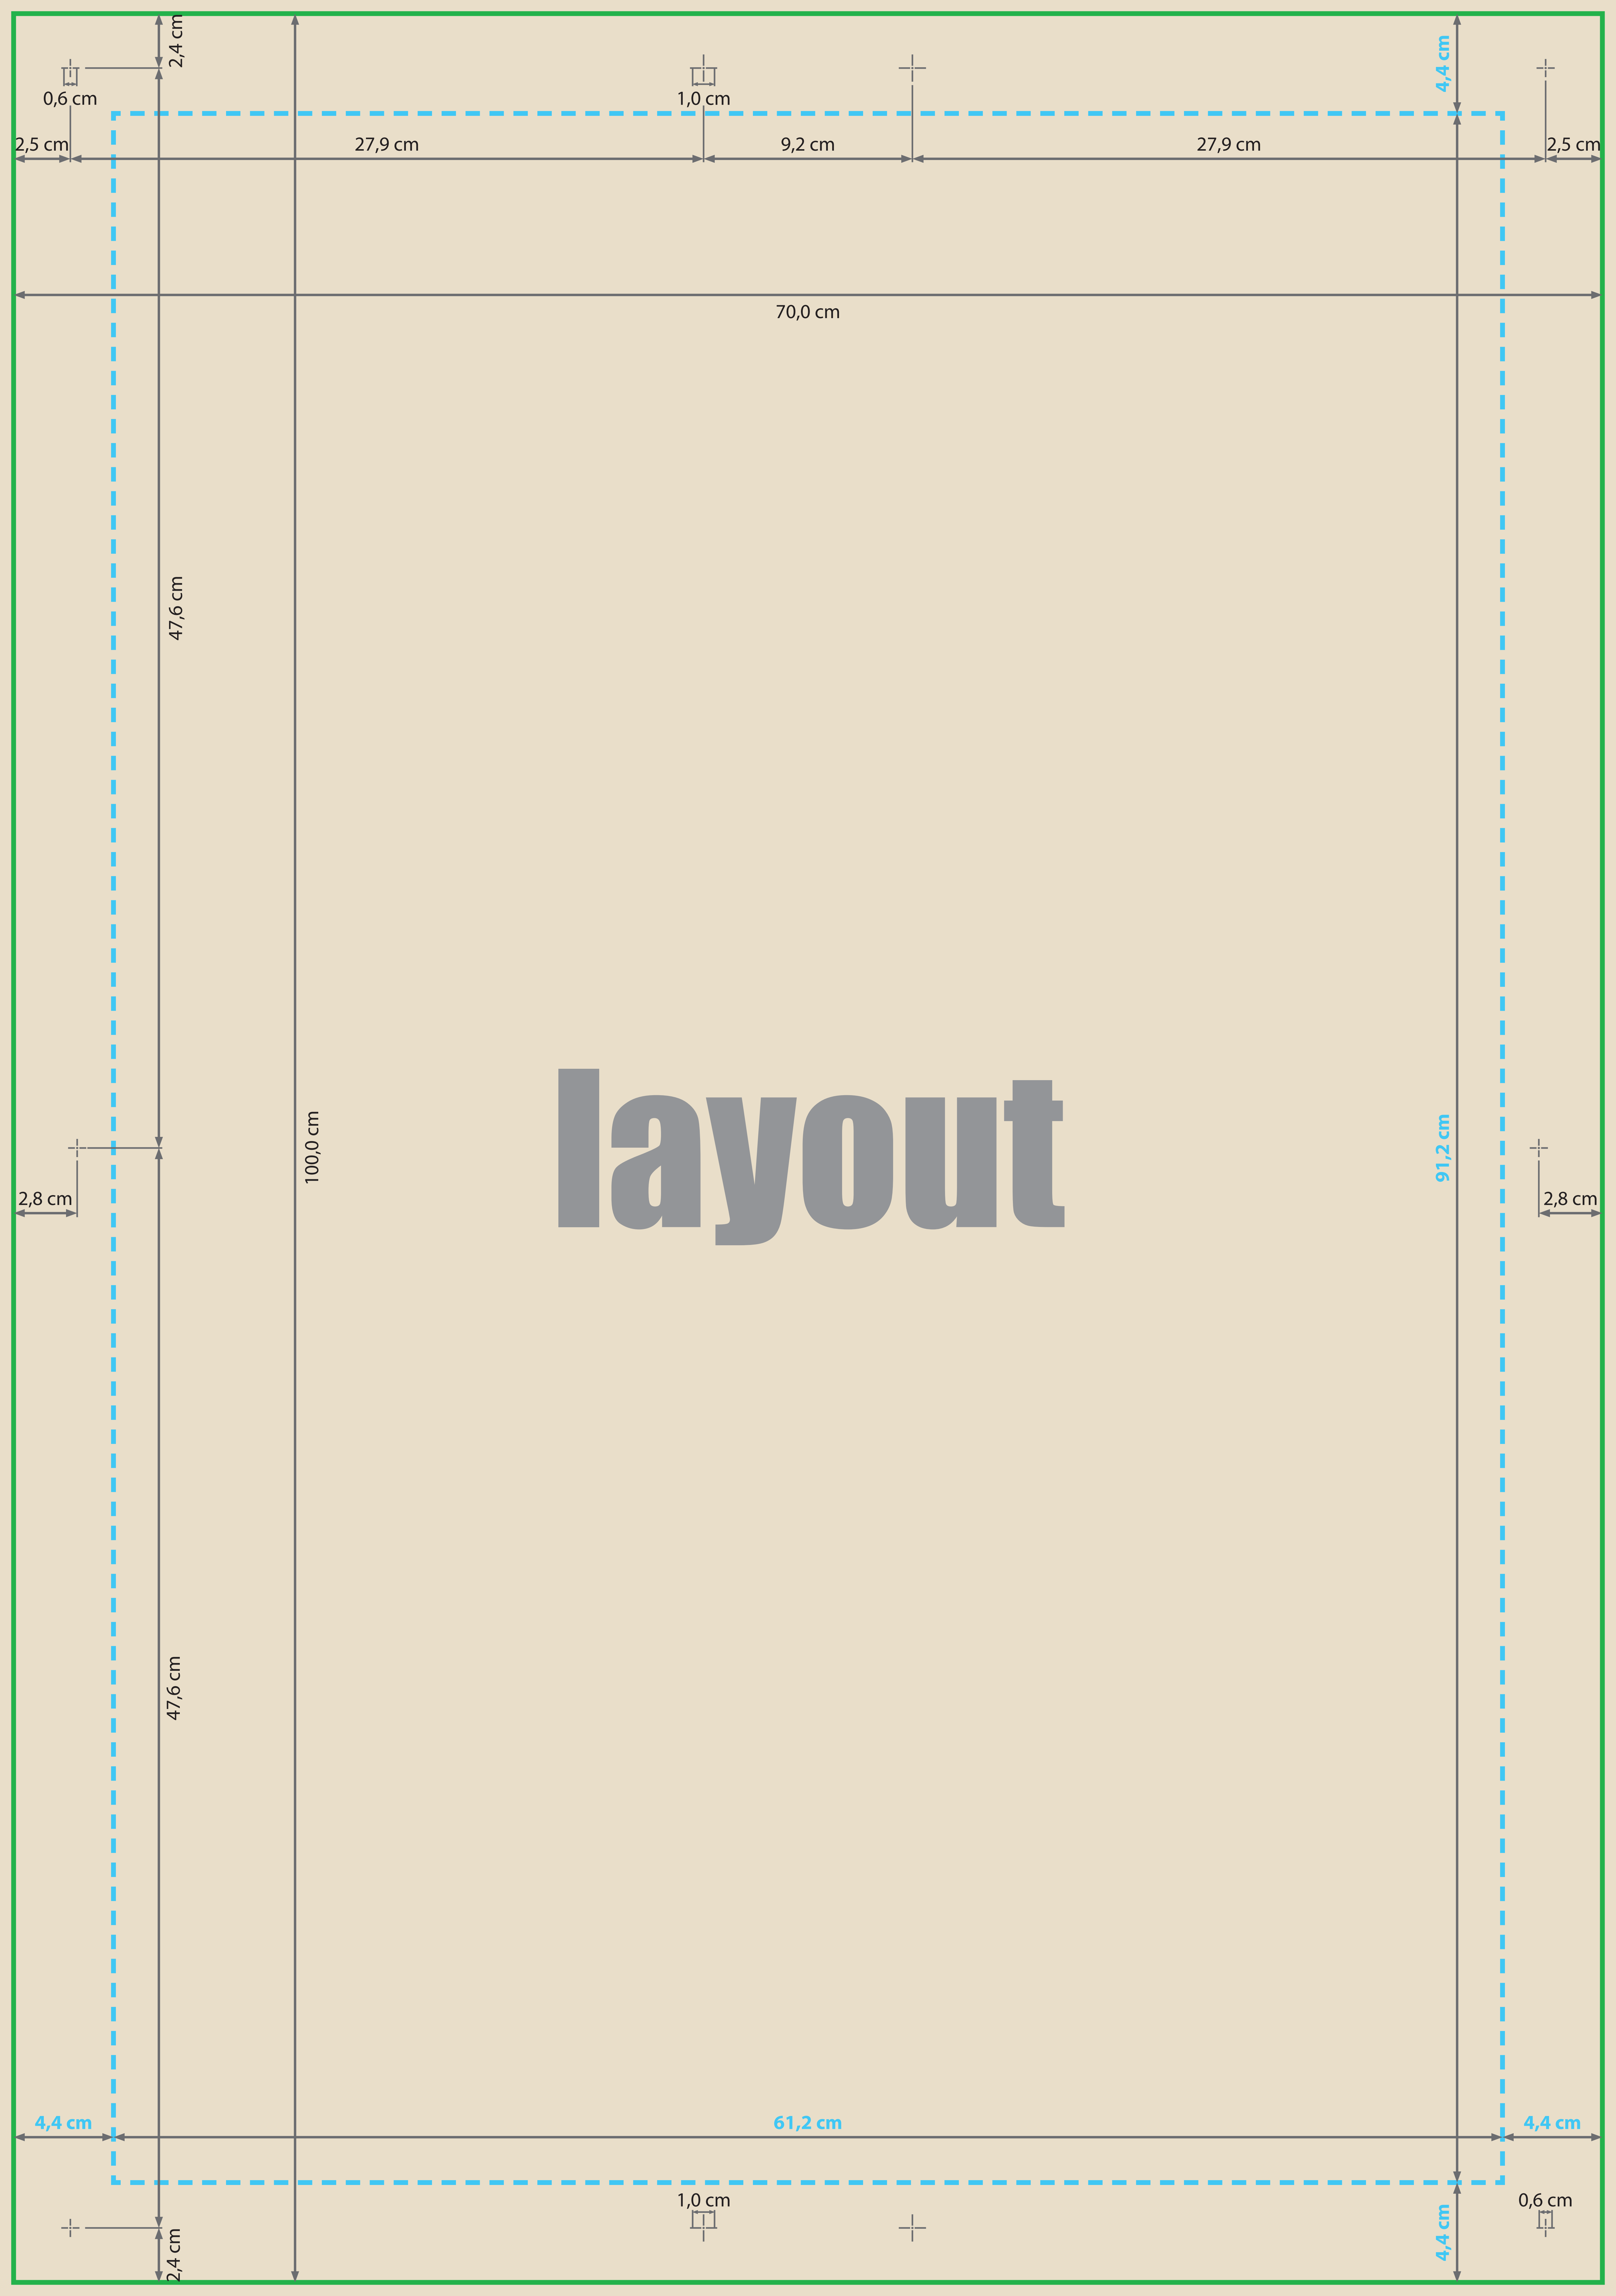

# Wahlplakat, Hohlkammerplatte

70 x 100 cm, Hochformat, halbrunde angestanzte Öffnungen

**Siehe Anlage:**

1:1 Formatvorlage

--- Sicherheitsabstand

**ACHTUNG:** Formatvorlage vor dem Speichern aus der Druckdatei entfernen!

Zeichnungen sind nicht maßstabsgetreu

Beschnittzugabe (x)  
**6 mm**

Sicherheitsabstand (y)  
**44 mm**

- A = Datenformat
- B = Endformat
- C = halbrunde angestanzte Öffnungen  
Durchmesser 6 mm
- D = halbrunde angestanzte Öffnungen  
Durchmesser 10 mm

**!** Mindestlinienstärke 3 pt

Im Bereich des Sicherheitsabstands nur Hintergrund anlegen - keine Texte / Logos oder wichtige Elemente platzieren.

layout