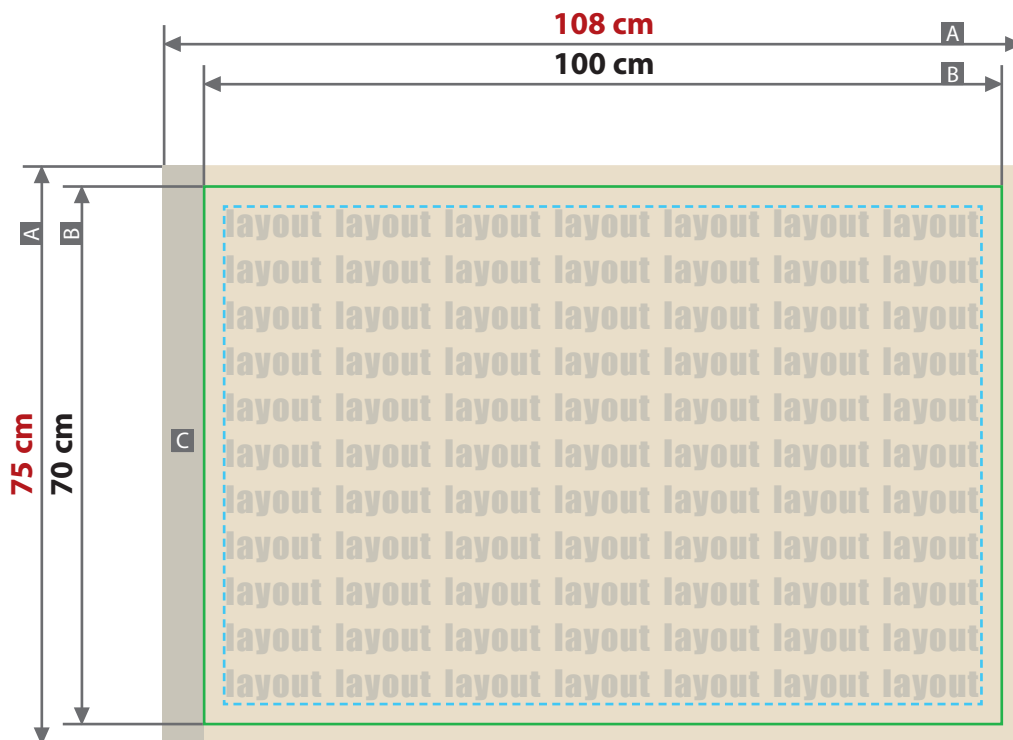

Schwenkfahne 100 x 70 cm

Zeichnungen sind nicht maßstabsgetreu

Beschnittzugabe / Nahtzugabe (x)
2,5 cm oben / unten / rechts
5,5 cm links (für Hohlraum)

Sicherheitsabstand (y)
3,0 cm

- A = Datenformat
- B = Endformat
- C = Hohlraum für Fahnenstange