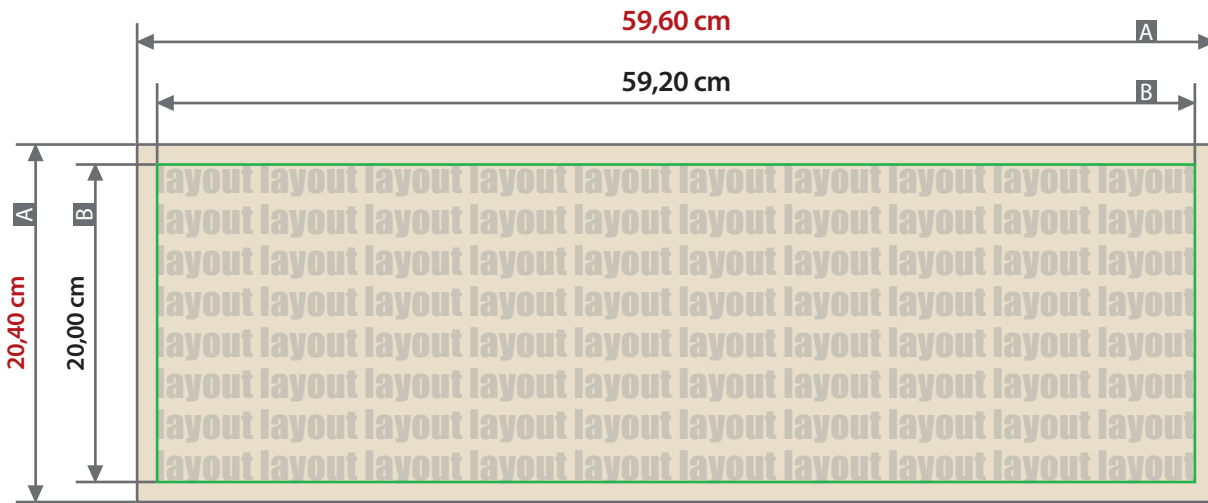

Seitenwände für Pavillon 6 x 3 m

Wandgröße: 592 x 200 cm - Datei im 1:10 Format

ACHTUNG:

Bitte legen Sie Ihre Daten im Maßstab 1:10 an!
 Durch die Auflösung von 1000 dpi -1500 dpi kann Ihre Datei von uns auf die korrekte Größe skaliert werden.

Beispiel:

Sie bestellen das Produkt in der Größe 592 cm x 200 cm.
 Ihre Daten müssen somit im Datenformat 59,6 cm x 20,4 cm (inkl. Beschnitt) mit einer Auflösung von 1000 dpi - 1500 dpi angeliefert werden.

Zeichnungen sind nicht maßstabgetreu

Beschnittzugabe (x)

2 mm

Sicherheitsabstand (z)

5 mm

A = Datenformat

B = Endformat

! Bitte liefern Sie pro Seitenwand eine Datei (Einzelseite) an.