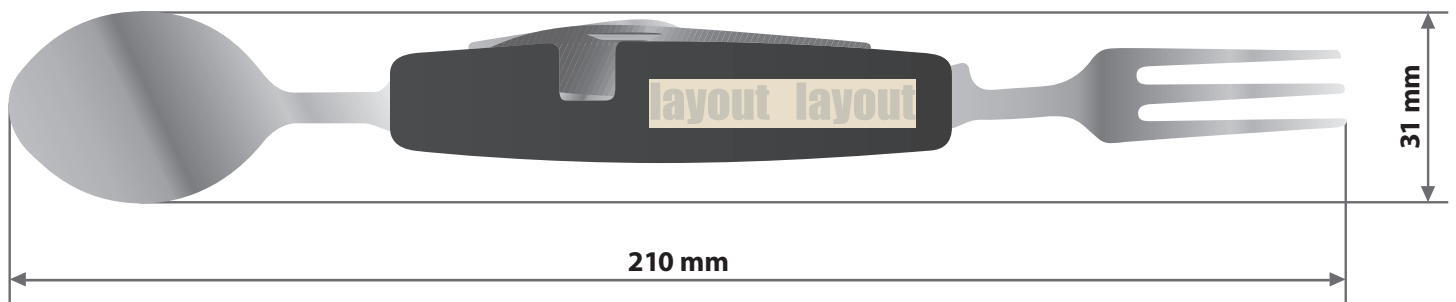

Campingbesteck, graviert
Gravurbereich 44 mm x 8 mm

Motivbereich auf Produkt

Zeichnungen sind nicht maßstabsgetreu

A = Datenformat / Endformat

Produktgröße
210 mm x 31 mm**! Datenanlieferung:**

- als PDF-Datei
- Motiv muss in Volltonfarbe (100%) angelegt sein
- ausschließlich vektorisierte Daten
- Mindestschriftgröße 2 mm (Kleinbuchstabe)
- Mindestlinienstärke positiv 0,75 pt
- Mindestlinienstärke negativ 1 pt
- keine grafischen Effekte wie z.B. Verläufe, Raster, Transparenzen, Schlagschatten nutzen

! Beachten Sie, dass es sich hierbei um eine Gravur handelt und Farben in Ihrem Layout nicht berücksichtigt werden.

Dieses Produkt wird immer beidseitig graviert, es sind zwei unterschiedliche Motive möglich.