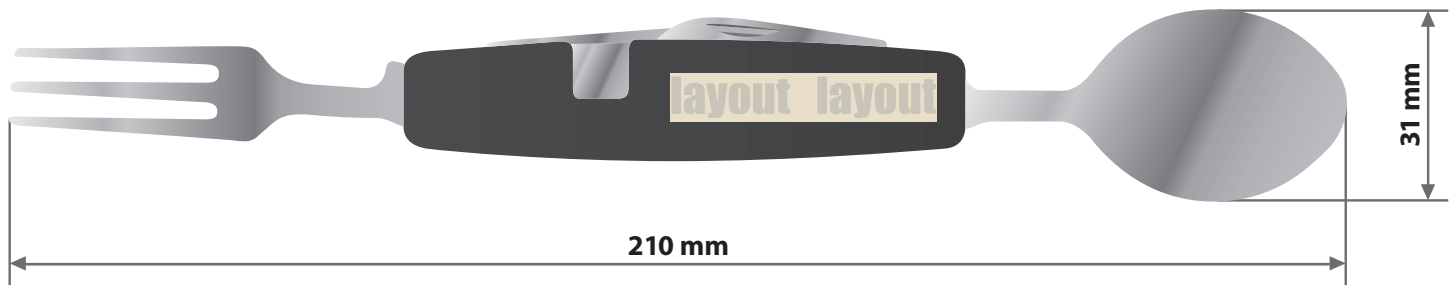

Campingbesteck, graviert
Gravurbereich 44 mm x 8 mm

Motivbereich auf Produkt

Zeichnungen sind nicht maßstabsgetreu

A = Datenformat / Endformat

Produktgröße
210 mm x 31 mm**! Datenanlieferung:**

- als PDF-Datei
- Motiv muss in Volltonfarbe (100%) angelegt sein
- ausschließlich vektorisierte Daten
- Mindestschriftgröße 2 mm (Kleinbuchstabe)
- Mindestlinienstärke positiv 0,75 pt
- Mindestlinienstärke negativ 1 pt
- keine grafischen Effekte wie z.B. Verläufe, Raster, Transparenzen, Schlagschatten nutzen

! Beachten Sie, dass es sich hierbei um eine Gravur handelt und Farben in Ihrem Layout nicht berücksichtigt werden.

Dieses Produkt wird immer beidseitig graviert, es sind zwei unterschiedliche Motive möglich.