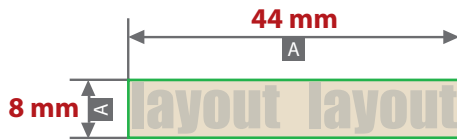

Campingbesteck, graviert
Gravurbereich 44 mm x 8 mm

Motivbereich auf Produkt

Zeichnungen sind nicht maßstabsgetreu

A = Datenformat / Endformat

Produktgröße
210 mm x 31 mm**! Datenanlieferung:**

- als PDF-Datei
- Motiv muss in Volltonfarbe (100%) angelegt sein
- ausschließlich vektorisierte Daten
- Mindestschriftgröße 2 mm (Kleinbuchstabe)
- Mindestlinienstärke positiv 0,75 pt
- Mindestlinienstärke negativ 1 pt
- keine grafischen Effekte wie z.B. Verläufe, Raster, Transparenzen, Schlagschatten nutzen

! Beachten Sie, dass es sich hierbei um eine Gravur handelt und Farben in Ihrem Layout nicht berücksichtigt werden.

Dieses Produkt wird immer beidseitig graviert, es sind zwei unterschiedliche Motive möglich.