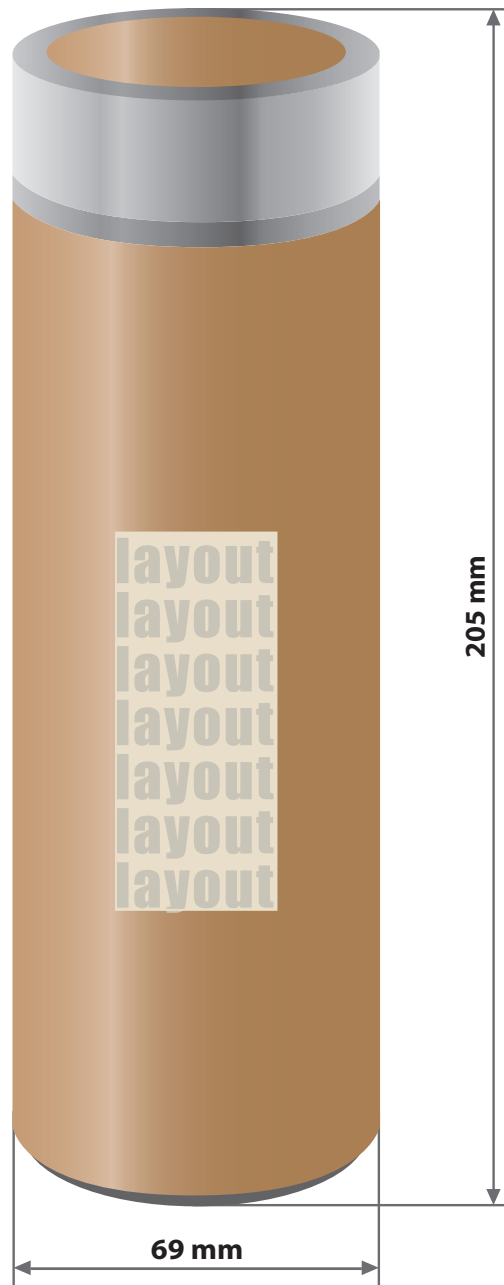

Thermosflaschen Bambus, graviert
Füllmenge 550 ml. Gravurbereich 30 mm x 70 mm

Motivbereich auf Produkt. Platzierung mittig.

Zeichnungen sind nicht maßstabsgetreu

A = Datenformat / Endformat

Produktgröße
 Ø 69 mm x 205 mm

! Datenanlieferung:

- als PDF-Datei
- Motiv muss in Volltonfarbe (100%) angelegt sein
- ausschließlich vektorisierte Daten
- Mindestschrifthöhe 4 mm (Kleinbuchstabe)
- Mindestlinienstärke positiv 1,5 pt
- Mindestlinienstärke negativ 3 pt
- keine grafischen Effekte wie z.B. Verläufe, Raster, Transparenzen, Schlagschatten nutzen

! Beachten Sie, dass es sich hierbei um eine Gravur handelt und Farben in Ihrem Layout nicht berücksichtigt werden.