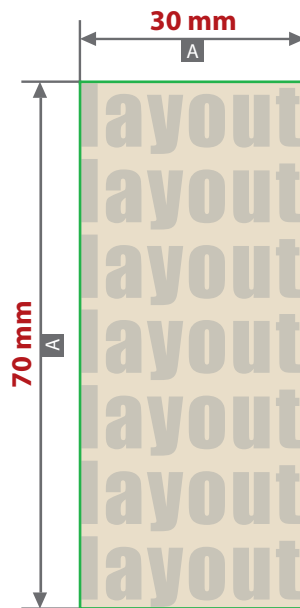

Thermosflaschen Bambus, graviert
Füllmenge 550 ml. Gravurbereich 30 mm x 70 mm

Motivbereich auf Produkt. Platzierung mittig.

Zeichnungen sind nicht maßstabsgetreu

A = Datenformat / Endformat

Produktgröße
 Ø 69 mm x 205 mm

! Datenanlieferung:

- als PDF-Datei
- Motiv muss in Volltonfarbe (100%) angelegt sein
- ausschließlich vektorisierte Daten
- Mindestschrifthöhe 4 mm (Kleinbuchstabe)
- Mindestlinienstärke positiv 1,5 pt
- Mindestlinienstärke negativ 3 pt
- keine grafischen Effekte wie z.B. Verläufe, Raster, Transparenzen, Schlagschatten nutzen

! Beachten Sie, dass es sich hierbei um eine Gravur handelt und Farben in Ihrem Layout nicht berücksichtigt werden.