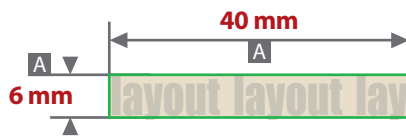

Kugelschreiber Pierre Cardin, graviert

Gravurbereich 40 mm x 6 mm

Motivbereich auf Produkt

Zeichnungen sind nicht maßstabsgetreu

A = Datenformat / Endformat

Produktgröße
135 mm x 10 mm

! Datenanlieferung:

- als PDF-Datei
- Motiv muss in Volltonfarbe (100%) angelegt sein
- ausschließlich vektorisierte Daten
- Mindestschriftgröße 1 mm (Kleinbuchstabe)
- Mindestlinienstärke positiv 0,25 pt
- Mindestlinienstärke negativ 0,5 pt
- keine grafischen Effekte wie z.B. Verläufe, Raster, Transparenzen, Schlagschatten nutzen

Beachten Sie, dass es sich hierbei um eine Gravur handelt und Farben in Ihrem Layout nicht berücksichtigt werden.