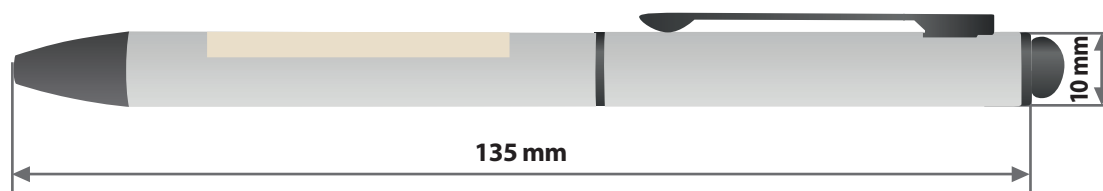

Kugelschreiber Pierre Cardin, graviert

Gravurbereich 40 mm x 6 mm

Motivbereich auf Produkt

Zeichnungen sind nicht maßstabsgetreu

A = Datenformat / Endformat

Produktgröße
135 mm x 10 mm

! Datenanlieferung:

- als PDF-Datei
- Motiv muss in Volltonfarbe (100%) angelegt sein
- ausschließlich vektorisierte Daten
- Mindestschriftgröße 1 mm (Kleinbuchstabe)
- Mindestlinienstärke positiv 0,25 pt
- Mindestlinienstärke negativ 0,5 pt
- keine grafischen Effekte wie z.B. Verläufe, Raster, Transparenzen, Schlagschatten nutzen

Beachten Sie, dass es sich hierbei um eine Gravur handelt und Farben in Ihrem Layout nicht berücksichtigt werden.