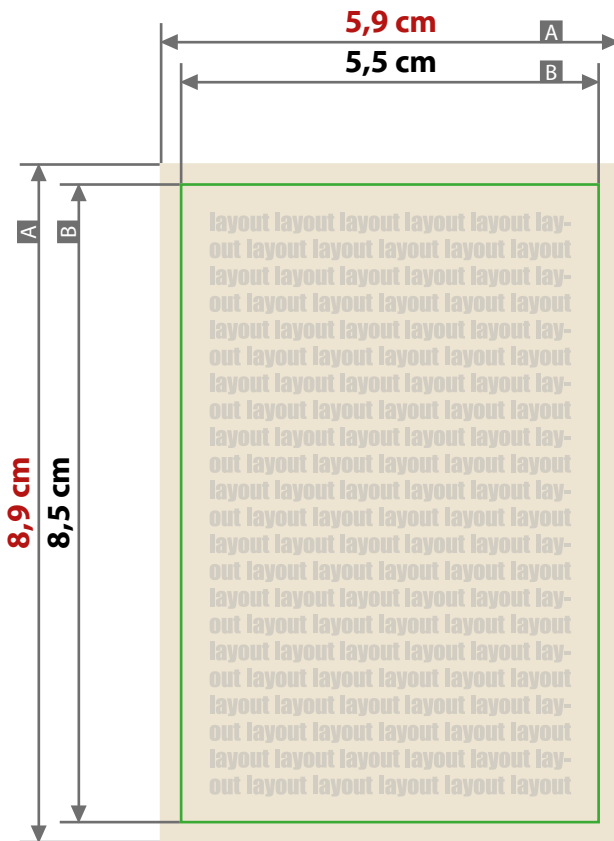

**Aufkleber**

**5,5 x 8,5 cm, Hochformat**

Zeichnungen sind nicht maßstabsgetreu

Beschnittzugabe (x)

**2 mm**

Sicherheitsabstand (y)

**4 mm**

A = Datenformat

B = Endformat