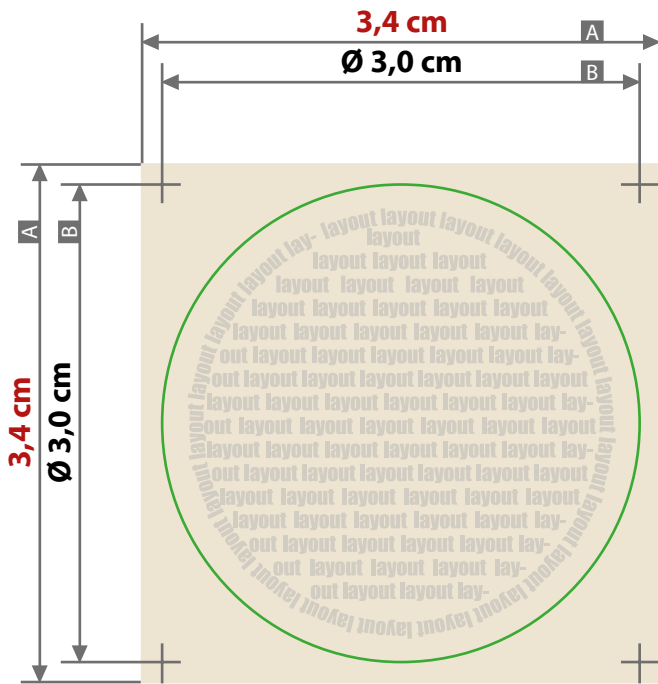

## Rund, Durchmesser 3,0 cm

**Siehe Anlage:**  
1:1 Formatvorlage

----- Sicherheitsabstand

Zeichnungen sind nicht maßstabsgetreu

**ACHTUNG:** Formatvorlage vor dem Speichern  
aus der Druckdatei entfernen!

Beschnittzugabe (x)  
2 mm  
Sicherheitsabstand (y)  
4 mm

A = Datenformat  
B = Endformat

**Ø 3,0 cm**