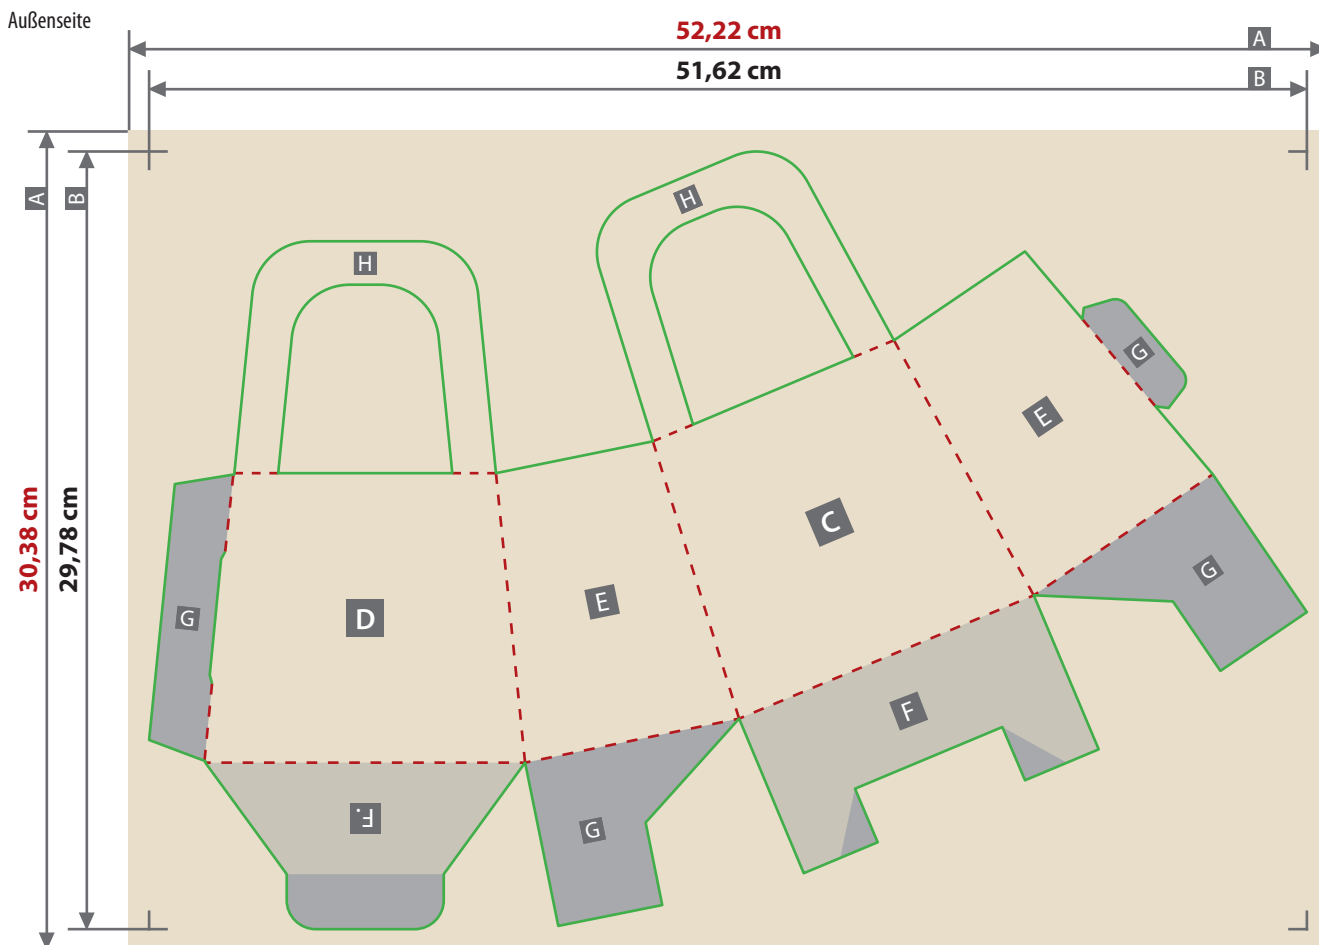

## Geschenktasche

14,5 x 9,9 x 17,3 cm

**Siehe Anlage:**  
1:1 Formatvorlage

- - - Falzlinie  
- - - Sicherheitsabstand

**ACHTUNG:** Formatvorlage vor dem Speichern aus der Druckdatei entfernen!

Zeichnungen sind nicht maßstabsgetreu

Beschnittzugabe (x)  
3 mm

Sicherheitsabstand (y)  
3 mm

Produktgröße  
14,5 x 9,9 x 17,3 cm

A = Datenformat  
B = Endformat  
C = Vorderseite  
D = Rückseite  
E = Seitenteil  
F = Standfläche  
G = Lasche  
H = Henkel

■ ist im aufgebauten Zustand nur bedingt sichtbar.

■ Ist im aufgebauten Zustand nicht sichtbar.

Hier nur Hintergrund anlegen - keine Texte / Logos oder wichtige Elemente platzieren.