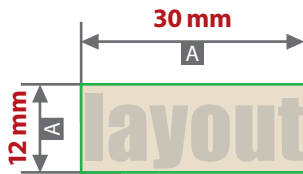

## Schlüsselanhänger oval mit Echtleder, graviert

Gravurbereich 30 mm x 12 mm

Motivbereich auf Produkt.

Zeichnungen sind nicht maßstabsgetreu

A = Datenformat / Endformat

### Produktgröße

90 mm x 36 mm x 5 mm

### ! Datenanlieferung:

- als PDF-Datei
- Motiv muss in Volltonfarbe (100%) angelegt sein
- ausschließlich vektorisierte Daten
- Mindestschriftgröße 1 mm (Kleinbuchstabe)
- Mindestlinienstärke positiv 0,25 pt
- Mindestlinienstärke negativ 0,5 pt
- keine grafischen Effekte wie z.B. Verläufe, Raster, Transparenzen, Schlagschatten nutzen