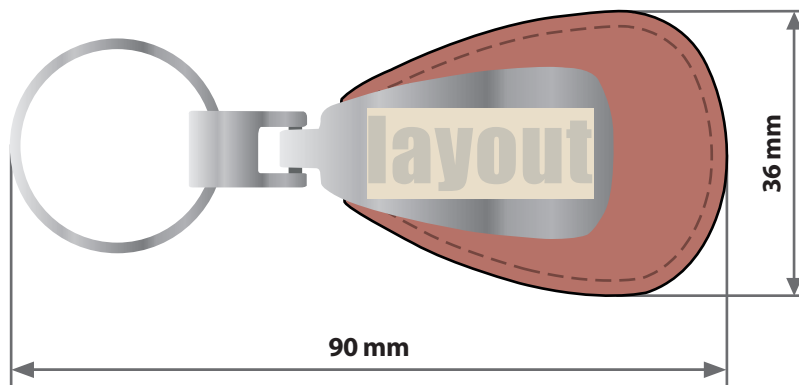

## Schlüsselanhänger oval mit Echtleder, graviert

Gravurbereich 30 mm x 12 mm

Motivbereich auf Produkt.

Zeichnungen sind nicht maßstabsgetreu

A = Datenformat / Endformat

### Produktgröße

90 mm x 36 mm x 5 mm

### ! Datenanlieferung:

- als PDF-Datei
- Motiv muss in Volltonfarbe (100%) angelegt sein
- ausschließlich vektorisierte Daten
- Mindestschriftgröße 1 mm (Kleinbuchstabe)
- Mindestlinienstärke positiv 0,25 pt
- Mindestlinienstärke negativ 0,5 pt
- keine grafischen Effekte wie z.B. Verläufe, Raster, Transparenzen, Schlagschatten nutzen