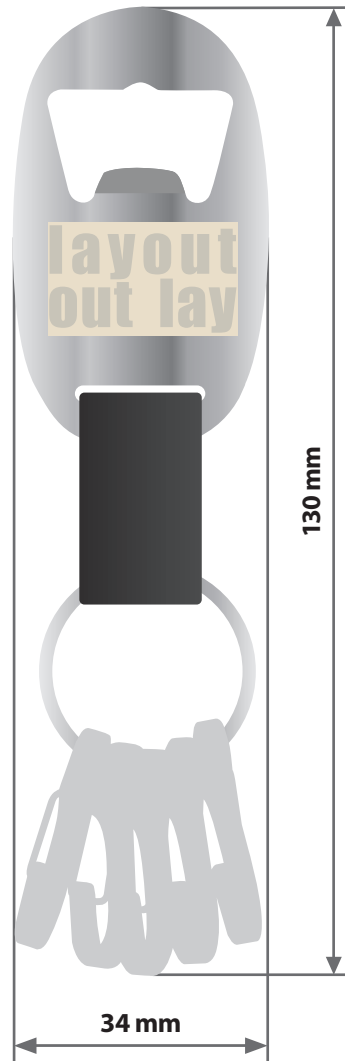

Schlüsselanhänger mit Flaschenöffner und Mini-Karabinern, graviert

Gravurbereich 25 mm x 15 mm

Motivbereich auf Produkt.

Zeichnungen sind nicht maßstabsgetreu

A = Datenformat / Endformat

Produktgröße

130 mm x 34 mm x 18 mm

! Datenanlieferung:

- als PDF-Datei
- Motiv muss in Volltonfarbe (100%) angelegt sein
- ausschließlich vektorisierte Daten
- Mindestschriftgröße 1 mm (Kleinbuchstabe)
- Mindestlinienstärke positiv 0,25 pt
- Mindestlinienstärke negativ 0,5 pt
- keine grafischen Effekte wie z.B. Verläufe, Raster, Transparenzen, Schlagschatten nutzen

Beachten Sie, dass es sich hierbei um eine Gravur handelt und Farben in Ihrem Layout nicht berücksichtigt werden.