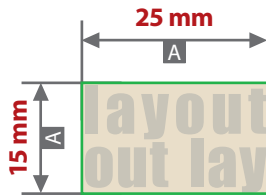

Schlüsselanhänger mit Flaschenöffner und Mini-Karabinern, graviert

Gravurbereich 25 mm x 15 mm

Motivbereich auf Produkt.

Zeichnungen sind nicht maßstabsgetreu

A = Datenformat / Endformat

Produktgröße

130 mm x 34 mm x 18 mm

! Datenanlieferung:

- als PDF-Datei
- Motiv muss in Volltonfarbe (100%) angelegt sein
- ausschließlich vektorisierte Daten
- Mindestschriftgröße 1 mm (Kleinbuchstabe)
- Mindestlinienstärke positiv 0,25 pt
- Mindestlinienstärke negativ 0,5 pt
- keine grafischen Effekte wie z.B. Verläufe, Raster, Transparenzen, Schlagschatten nutzen