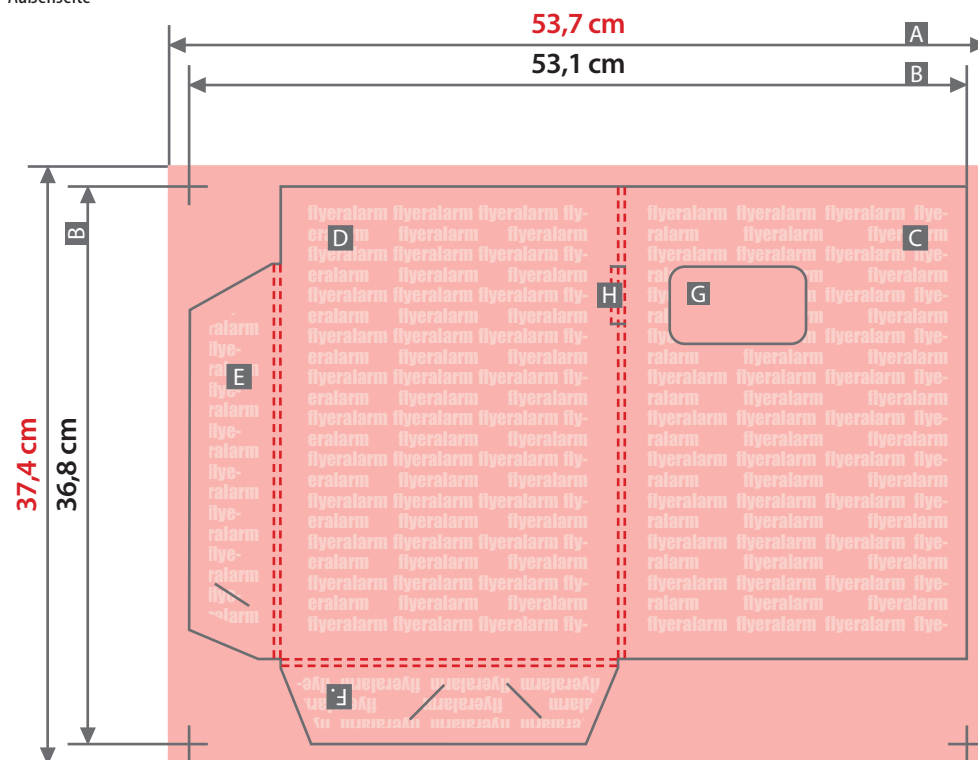

Mappe mit Kugelschreiberhalterung

DIN A4, Hochformat, 2-teilig, Füllhöhe 12 mm, mit Lasche, mit Fenster

Außenseite

Innenseite (nicht benötigt bei einseitigem Druck)

Zeichnungen sind nicht maßstabsgetreu

Geschlossenes Endformat

22,7 cm x 30,6 cm

Beschnittzugabe (x)

3 mm

Sicherheitsabstand (y)

5 mm

A = Datenformat

B = Endformat

C = Titel

Sicherheitsabstand 5 mm vom Fenster-Rand

Eckenradius 4 mm

Maße: 9,0 cm x 5,5 cm

5,0 cm

30,6 cm

36,8 cm

RÜCKSEITE

TITEL

12 mm

12 mm

36,8 cm

30,6 cm

5,0 cm

12 mm

Innenseite

4,0 cm