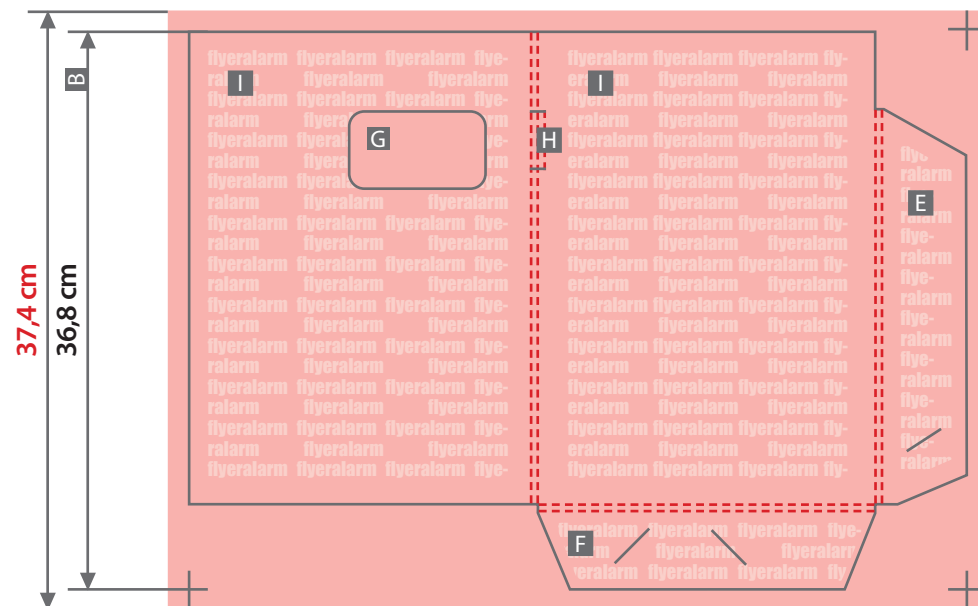

Mappe mit Kugelschreiberhalterung

DIN A4, Hochformat, 2-teilig, Füllhöhe 12 mm, mit Lasche, mit Fenster

Außenseite

Innenseite (nicht benötigt bei einseitigem Druck)

Zeichnungen sind nicht maßstabsgetreu

Geschlossenes Endformat

22,7 cm x 30,6 cm

Beschnittzugabe (x)

3 mm

Sicherheitsabstand (y)

5 mm

A = Datenformat

B = Endformat

C = Titel

Sicherheitsabstand 5 mm vom Fenster-Rand

Eckenradius 4 mm

Maße: 9,0 cm x 5,5 cm

5,0 cm

30,6 cm

36,8 cm

RÜCKSEITE

TITEL

12 mm

12 mm

36,8 cm

30,6 cm

5,0 cm

12 mm

Innenseite

4,0 cm