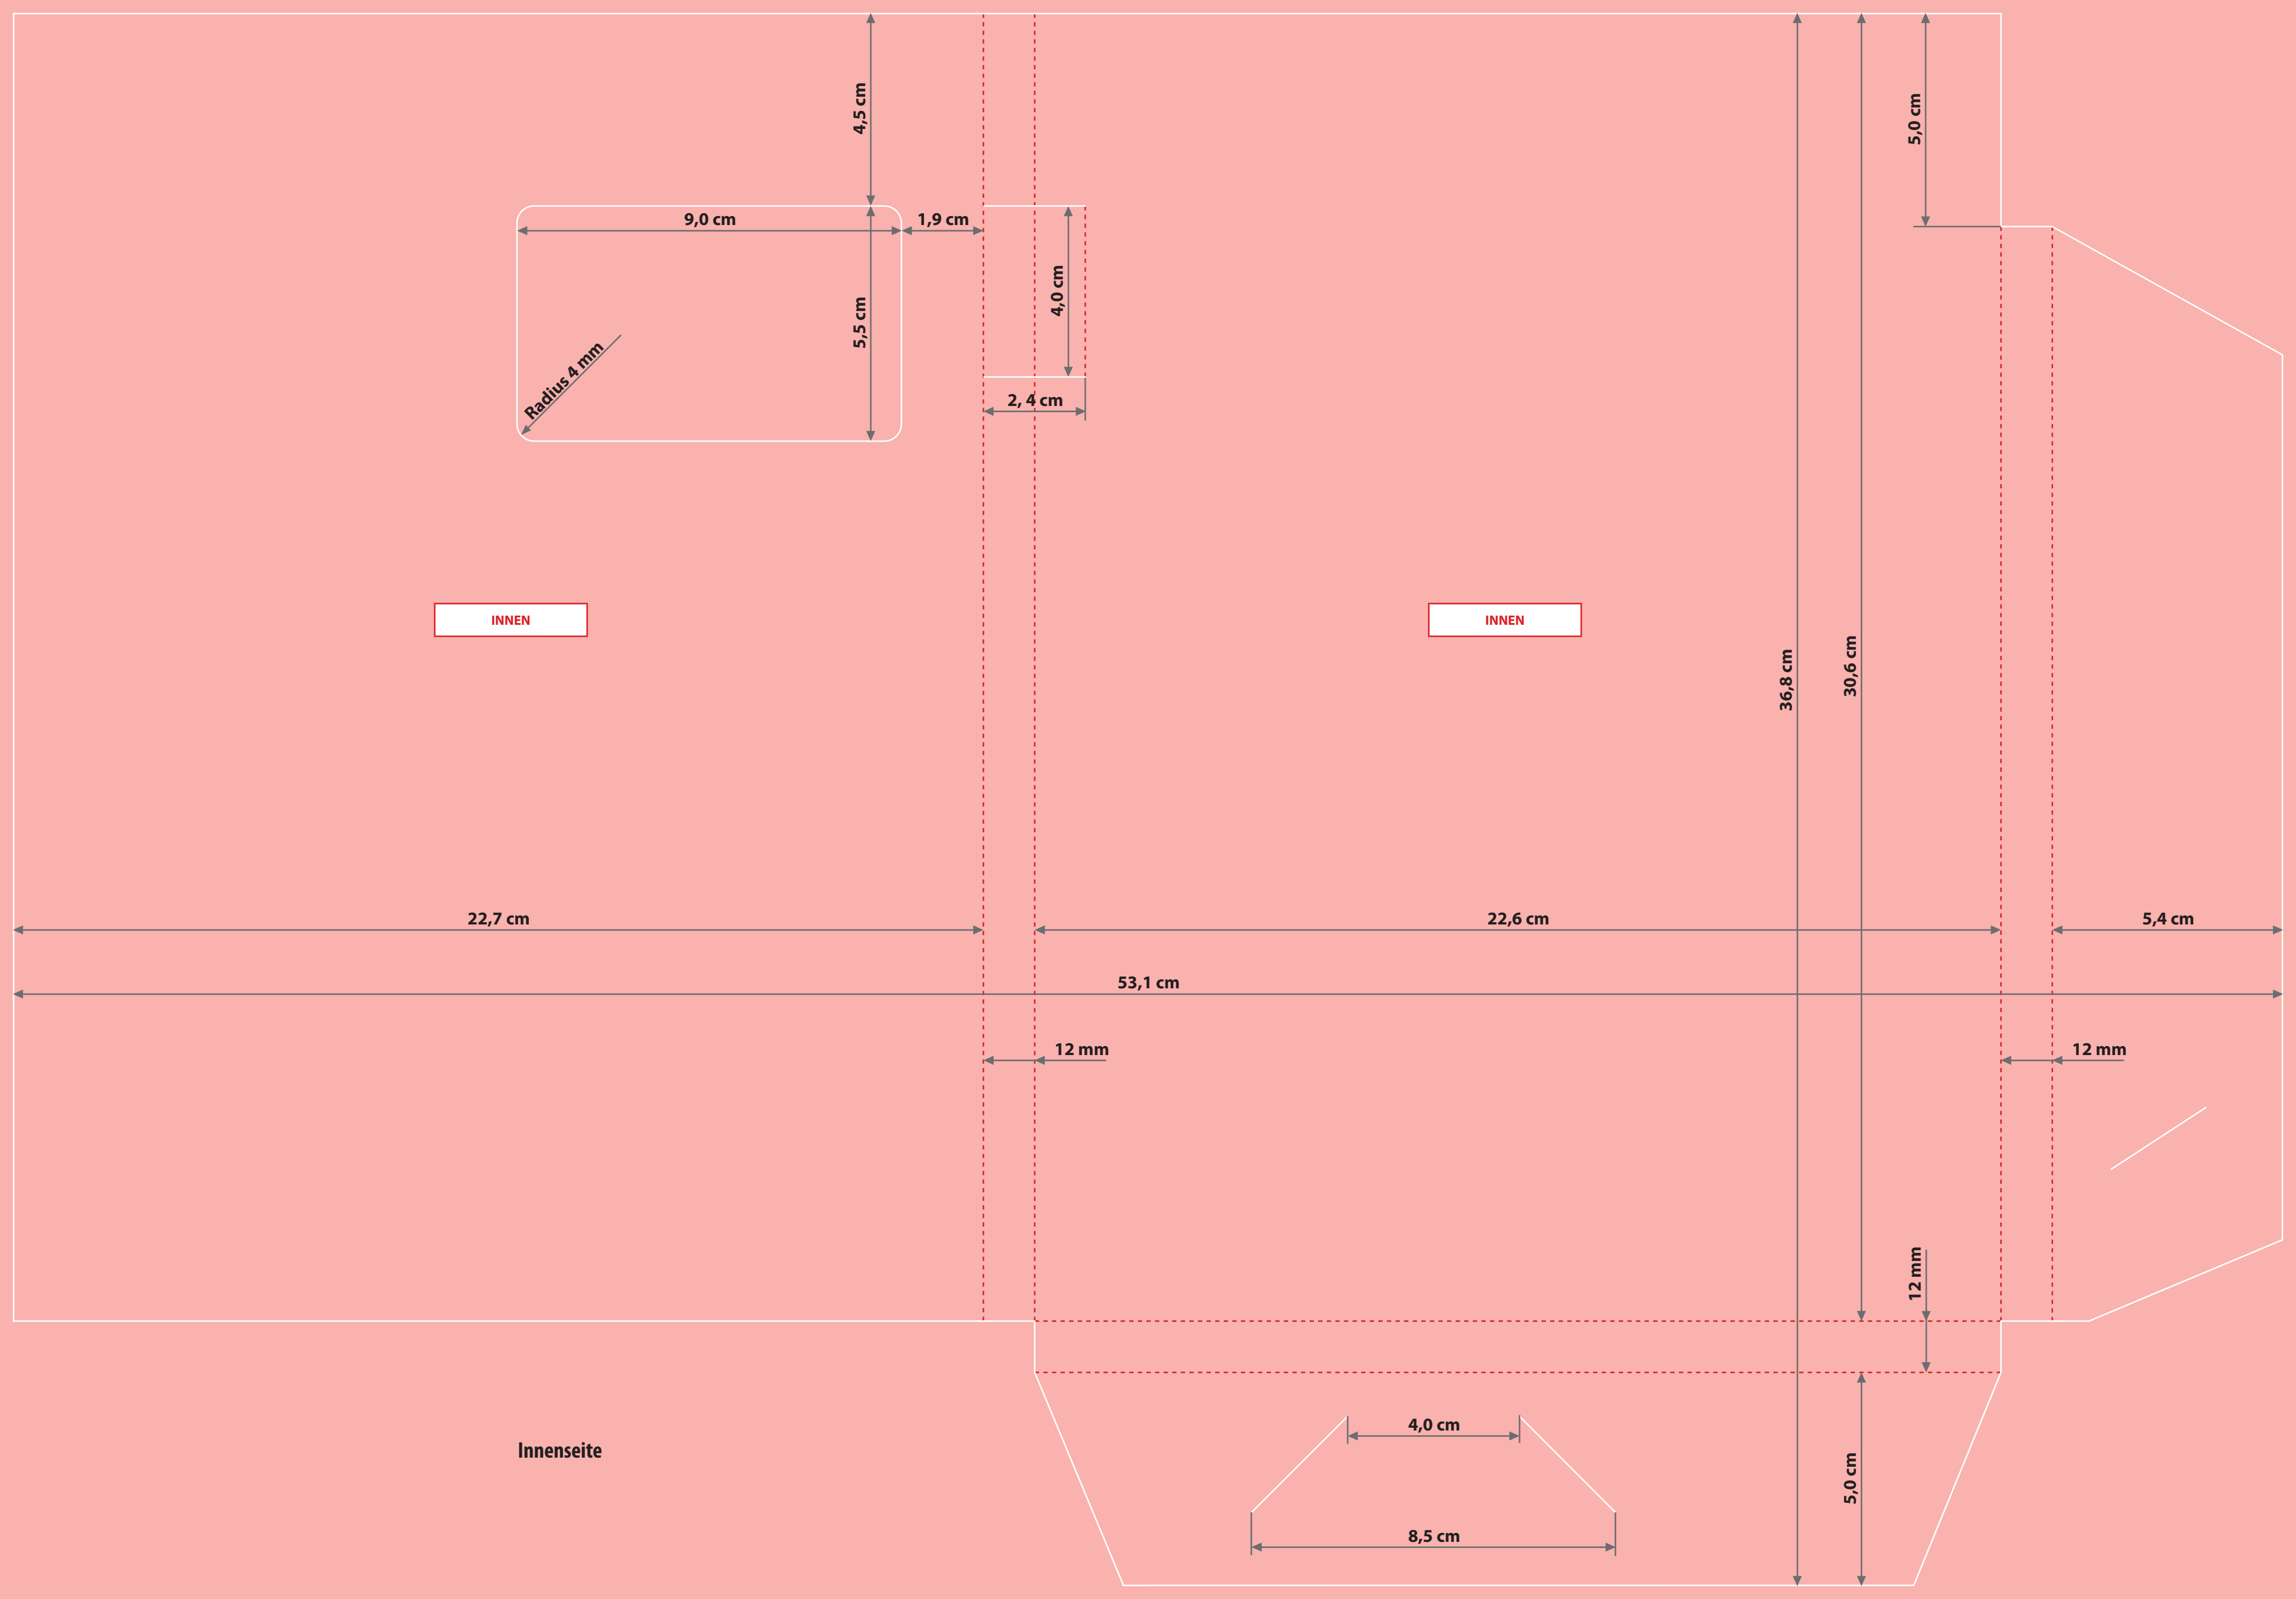

INNEN

INNEN

22,7 cm

22,6 cm

5,4 cm

53,1 cm

12 mm

12 mm

36,8 cm

30,6 cm

5,0 cm

12 mm

Innenseite

4,0 cm

8,5 cm

5,0 cm