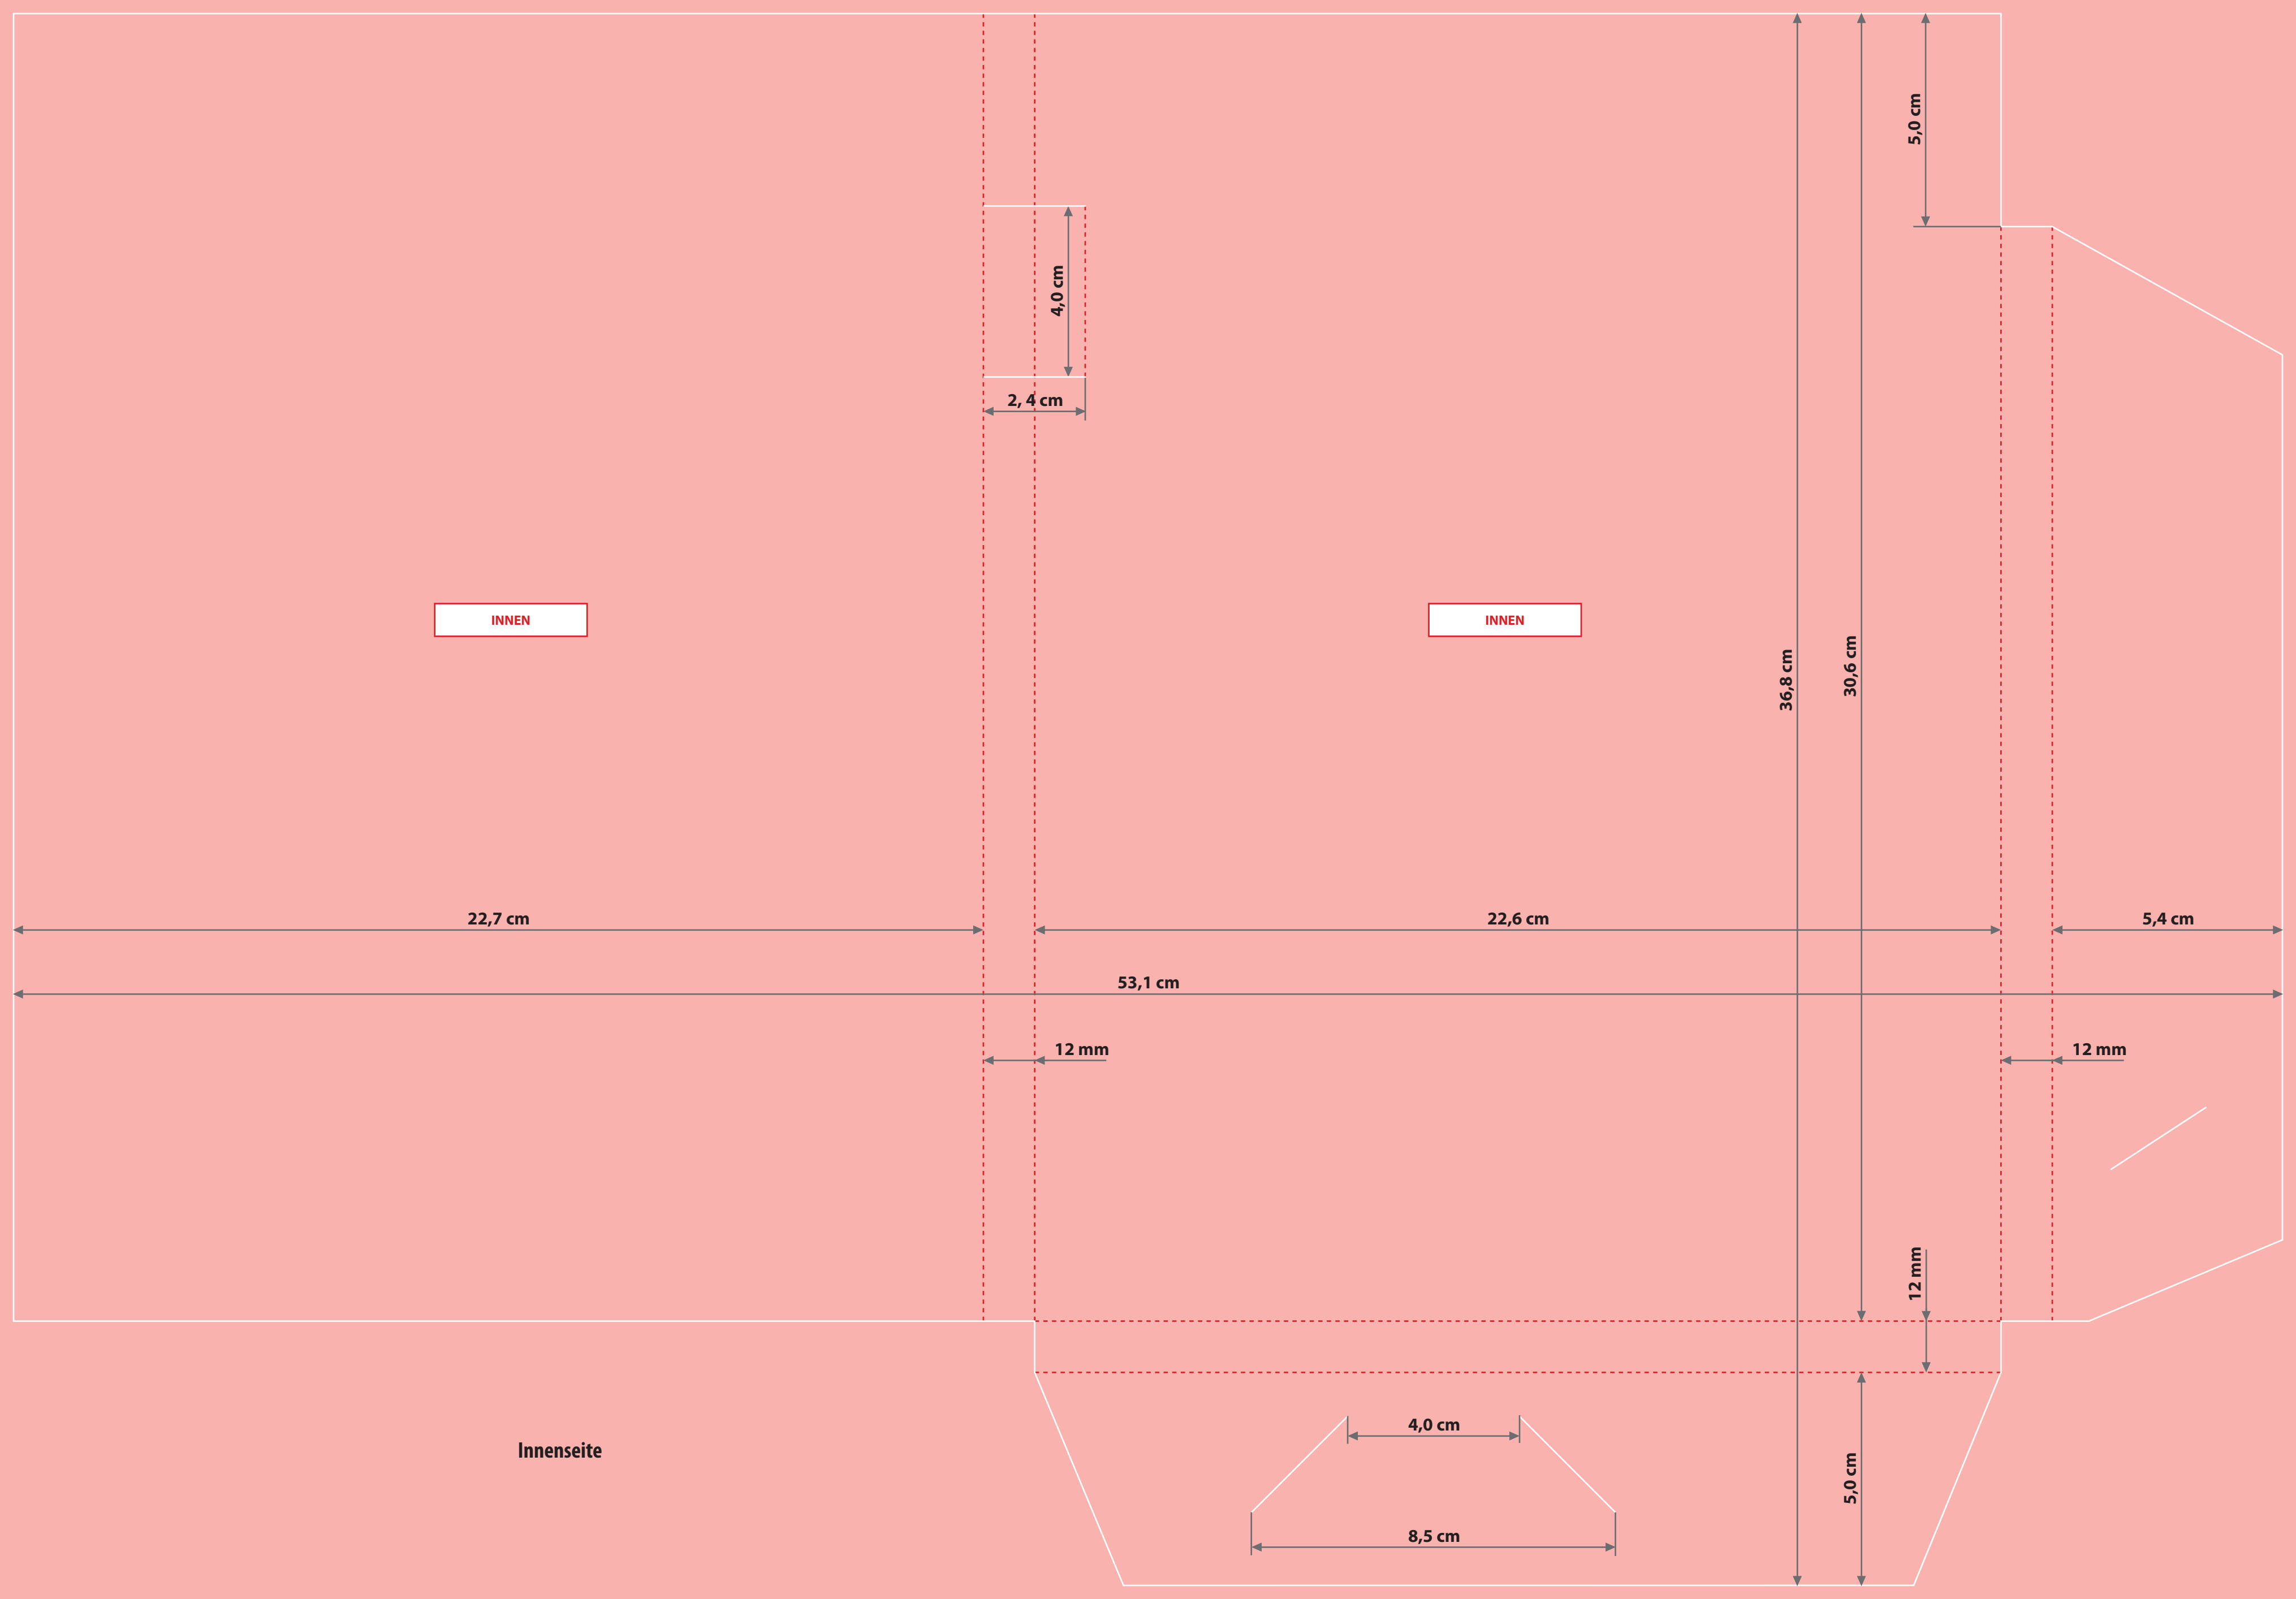

## DIN A4, Hochformat, 2-teilig, Füllhöhe 12 mm, mit Lasche, ohne Fenster

Außenseite

Innenseite (nicht benötigt bei einseitigem Druck)

Zeichnungen sind nicht maßstabsgetreu

Geschlossenes Endformat

**22,7 cm x 30,6 cm**

Beschnittzugabe (x)

**3 mm**

Sicherheitsabstand (y)

**5 mm**

A = Datenformat

B = Endformat

C = Titel

D = Rückseite

E = Lasche

F = Lasche mit Klemmschlitz (für Visitenkarte)

G = Kugelschreiberhalterung

H = Innen

INNEN

INNEN

22,7 cm

53,1 cm

22,6 cm

5,4 cm

12 mm

12 mm

36,8 cm

30,6 cm

5,0 cm

12 mm