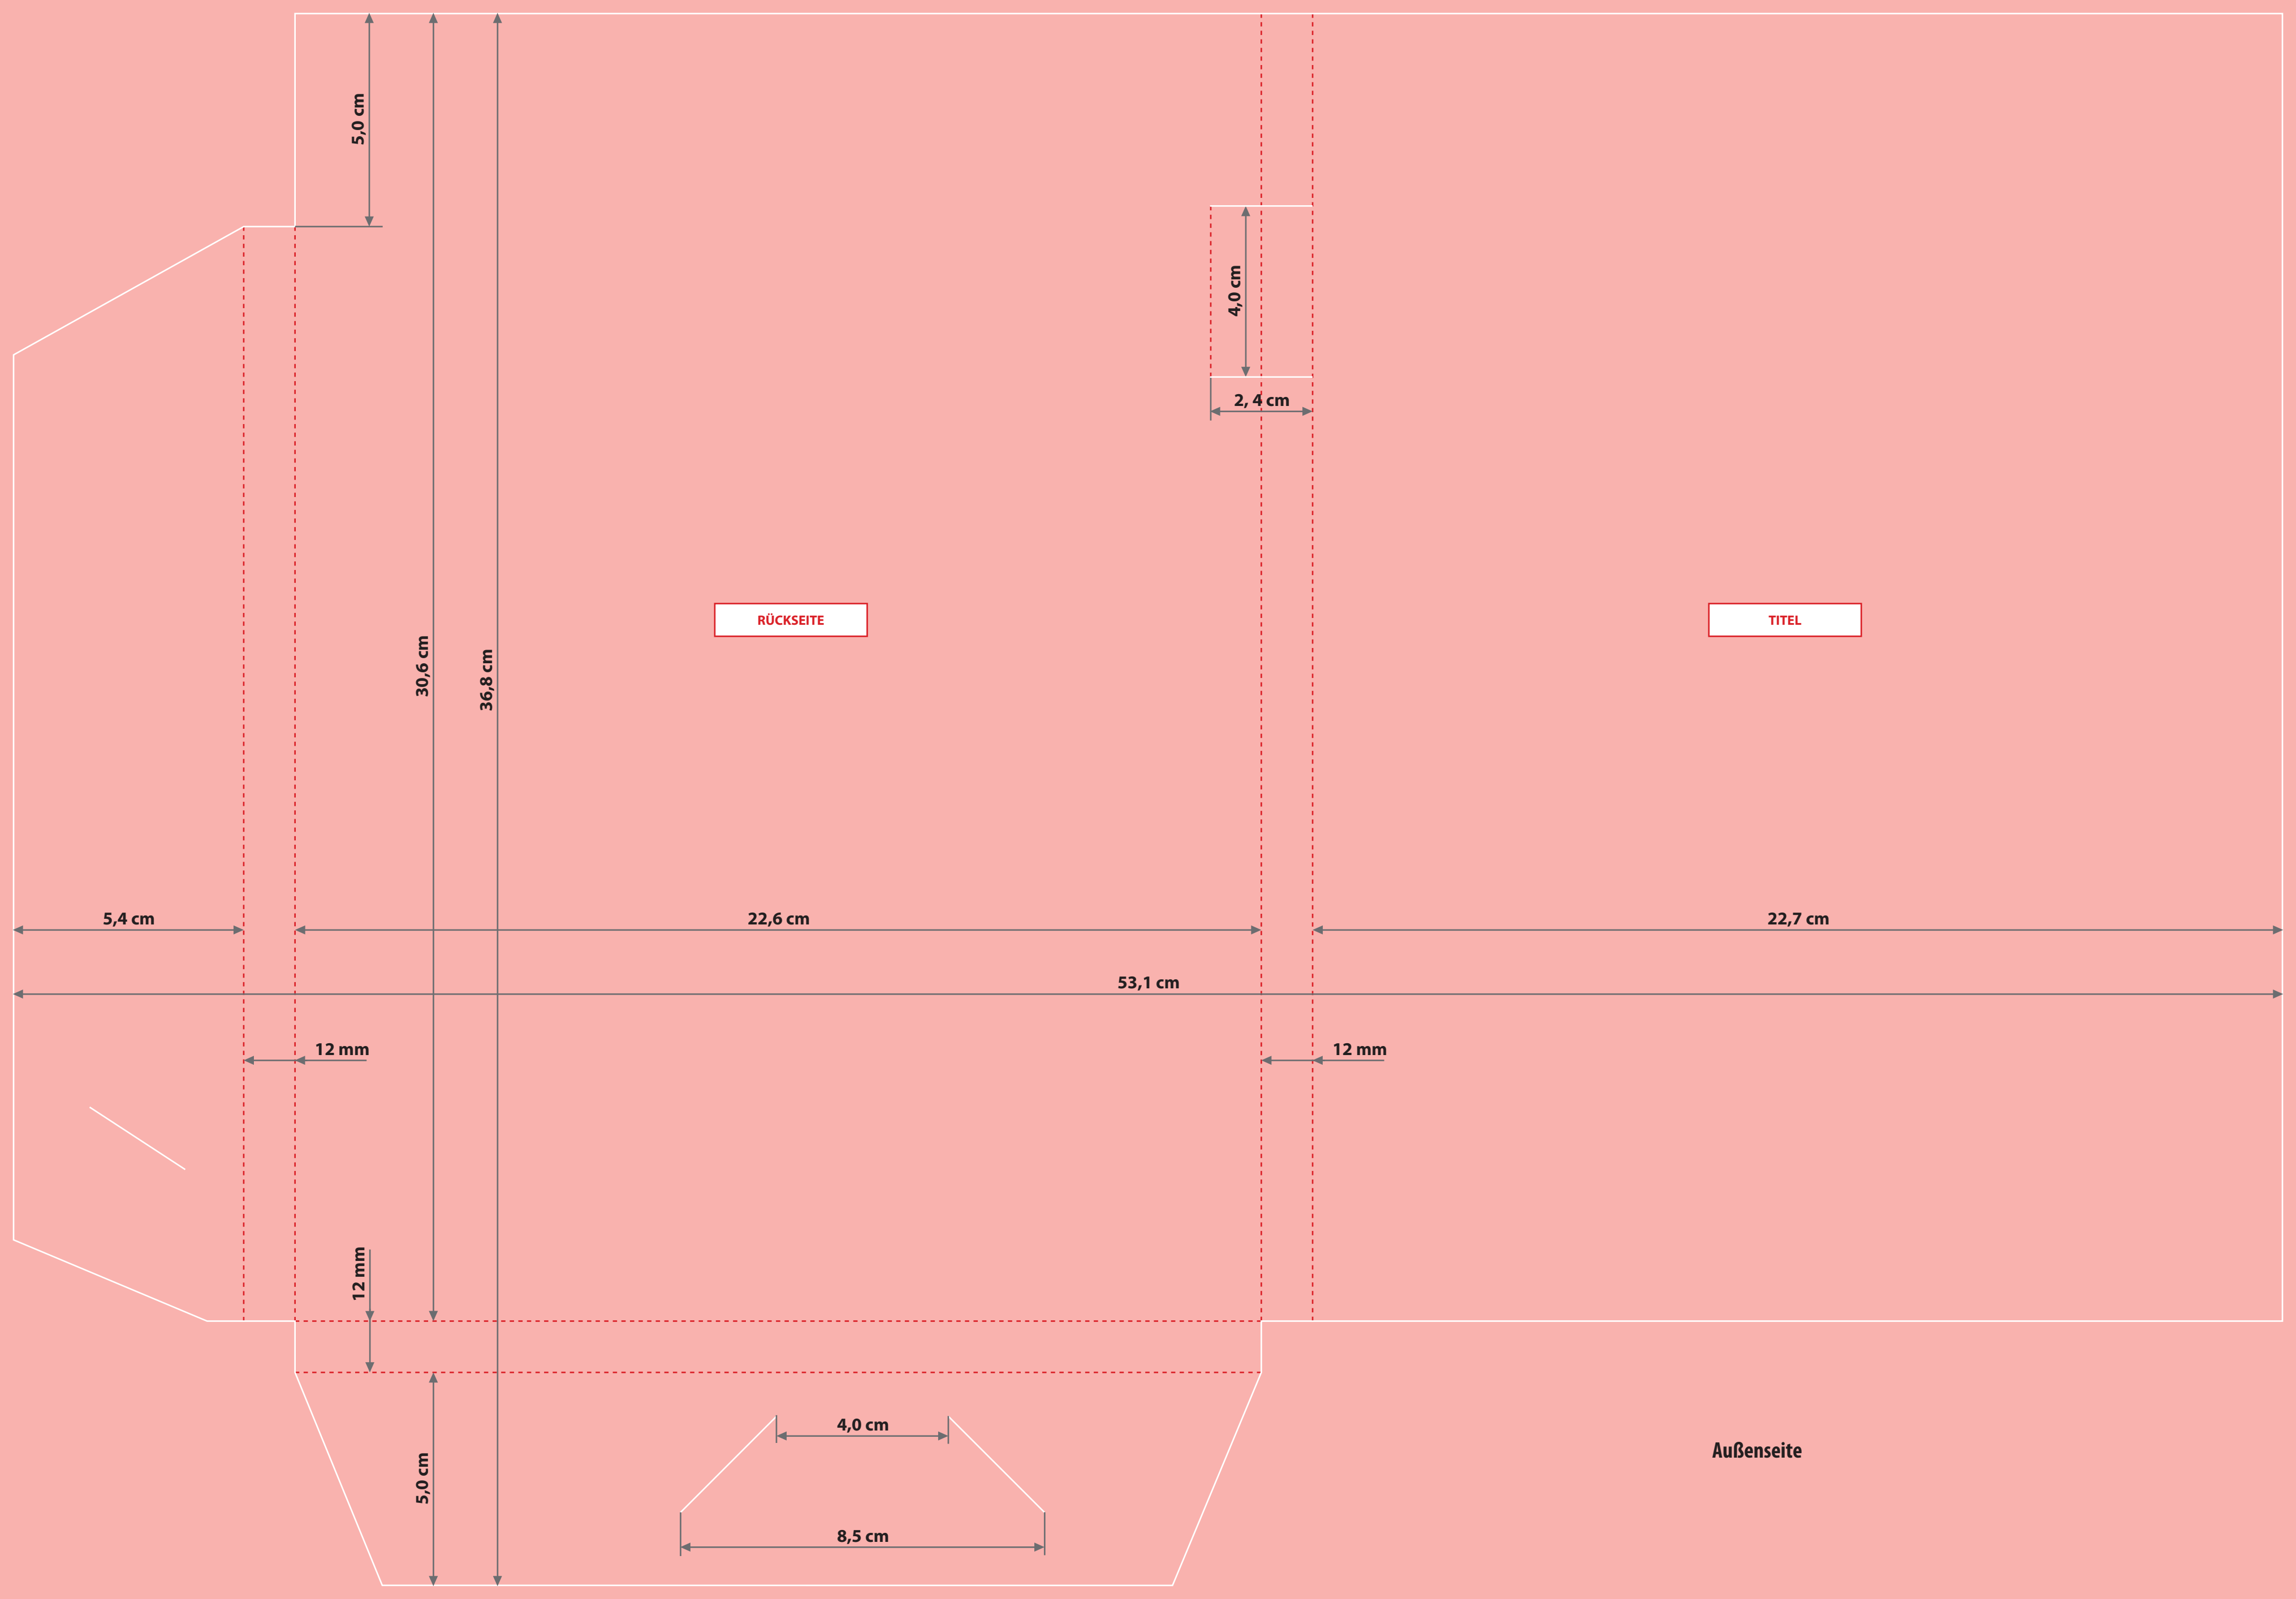

## DIN A4, Hochformat, 2-teilig, Füllhöhe 12 mm, mit Lasche, ohne Fenster

Außenseite

Innenseite (nicht benötigt bei einseitigem Druck)

Zeichnungen sind nicht maßstabsgetreu

Geschlossenes Endformat

**22,7 cm x 30,6 cm**

Beschnittzugabe (x)

**3 mm**

Sicherheitsabstand (y)

**5 mm**

A = Datenformat

B = Endformat

C = Titel

D = Rückseite

E = Lasche

F = Lasche mit Klemmschlitz (für Visitenkarte)

G = Kugelschreiberhalterung

H = Innen

INNEN

INNEN

22,7 cm

53,1 cm

22,6 cm

5,4 cm

12 mm

12 mm

36,8 cm

30,6 cm

5,0 cm

12 mm