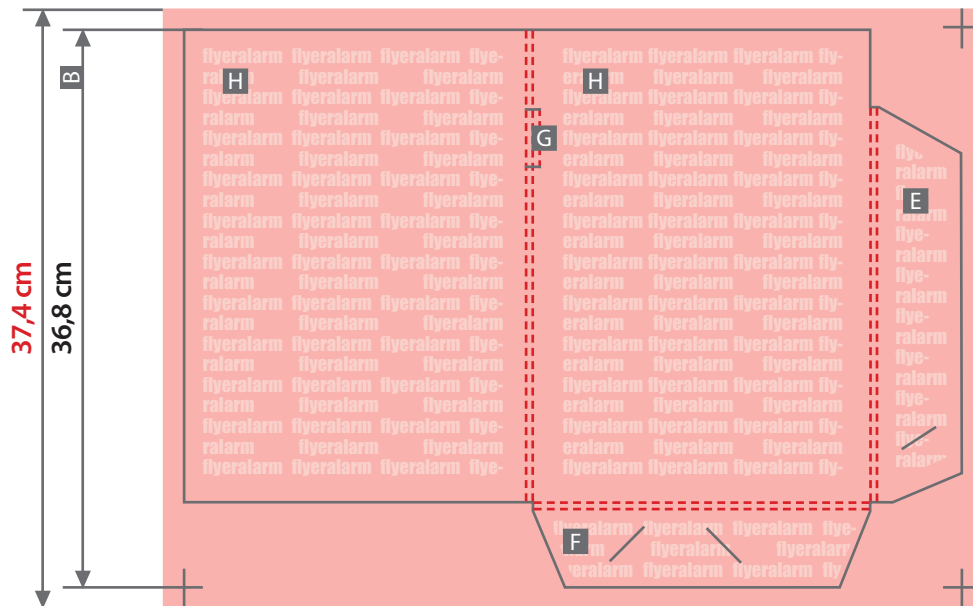

## DIN A4, Hochformat, 2-teilig, Füllhöhe 12 mm, mit Lasche, ohne Fenster

Außenseite

Innenseite (nicht benötigt bei einseitigem Druck)

Zeichnungen sind nicht maßstabsgetreu

Geschlossenes Endformat

**22,7 cm x 30,6 cm**

E = Lasche

F = Lasche mit Klemmschlitz (für Visitenkarte)

G = Kugelschreiberhalterung

H = Innen

INNEN

INNEN

22,7 cm

53,1 cm

22,6 cm

5,4 cm

12 mm

12 mm

36,8 cm

30,6 cm

5,0 cm

12 mm

Innenseite

4,0 cm

8,5 cm

5,0 cm