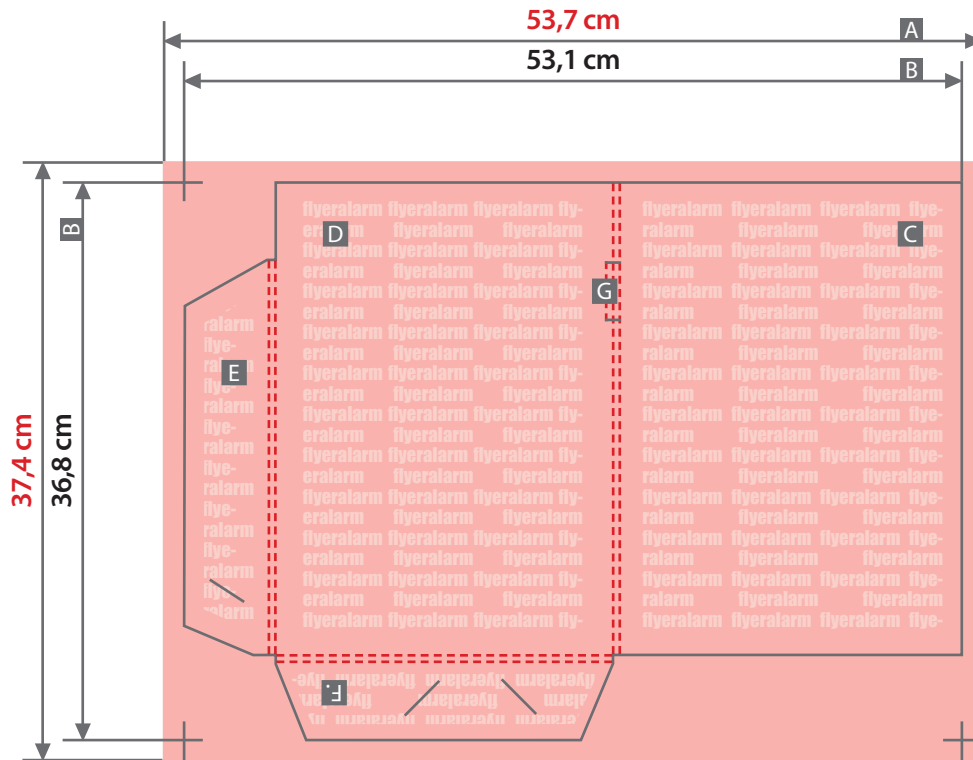

## DIN A4, Hochformat, 2-teilig, Füllhöhe 12 mm, mit Lasche, ohne Fenster

Außenseite

Innenseite (nicht benötigt bei einseitigem Druck)

Zeichnungen sind nicht maßstabsgetreu

Geschlossenes Endformat

**22,7 cm x 30,6 cm**

E = Lasche

F = Lasche mit Klemmschlitz (für Visitenkarte)

G = Kugelschreiberhalterung

H = Innen

INNEN

INNEN

22,7 cm

53,1 cm

22,6 cm

5,4 cm

12 mm

12 mm

36,8 cm

30,6 cm

5,0 cm

12 mm

Innenseite

4,0 cm

8,5 cm

5,0 cm