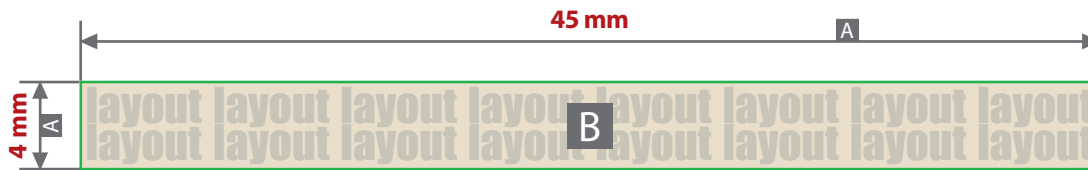

Kugelschreiber, Mark Twain, Heavy Metall mit Gravur Gravurbereich 45 x 4 mm

Gravurbereich Seitlich vom Clip

Motivbereich auf Produkt

Zeichnungen sind nicht maßstabsgetreu

A = Datenformat
B = Seitlich vom Clip

Datenanlieferung:

- als PDF-Datei
- ausschließlich vektorisierte Daten
- Motiv muss in Volltonfarbe (100%) angelegt sein
- Mindestschriftgröße 1,2 mm (Kleinbuchstabe)
- Mindestlinienstärke 1 pt
- keine grafischen Effekte wie z. B. Verläufe, Raster, Transparenzen, Schlagschatten nutzen

! Beachten Sie, dass es sich hierbei um eine Gravur handelt und Farben in Ihrem Layout nicht berücksichtigt werden.