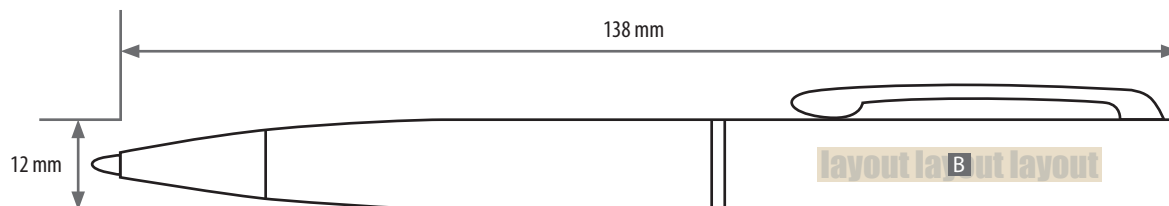

Kugelschreiber, Mark Twain, Heavy Metall mit Gravur Gravurbereich 45 x 4 mm

Gravurbereich Seitlich vom Clip

Motivbereich auf Produkt

Zeichnungen sind nicht maßstabsgetreu

A = Datenformat
B = Seitlich vom Clip

Datenanlieferung:

- als PDF-Datei
- ausschließlich vektorisierte Daten
- Motiv muss in Volltonfarbe (100%) angelegt sein
- Mindestschriftgröße 1,2 mm (Kleinbuchstabe)
- Mindestlinienstärke 1 pt
- keine grafischen Effekte wie z. B. Verläufe, Raster, Transparenzen, Schlagschatten nutzen