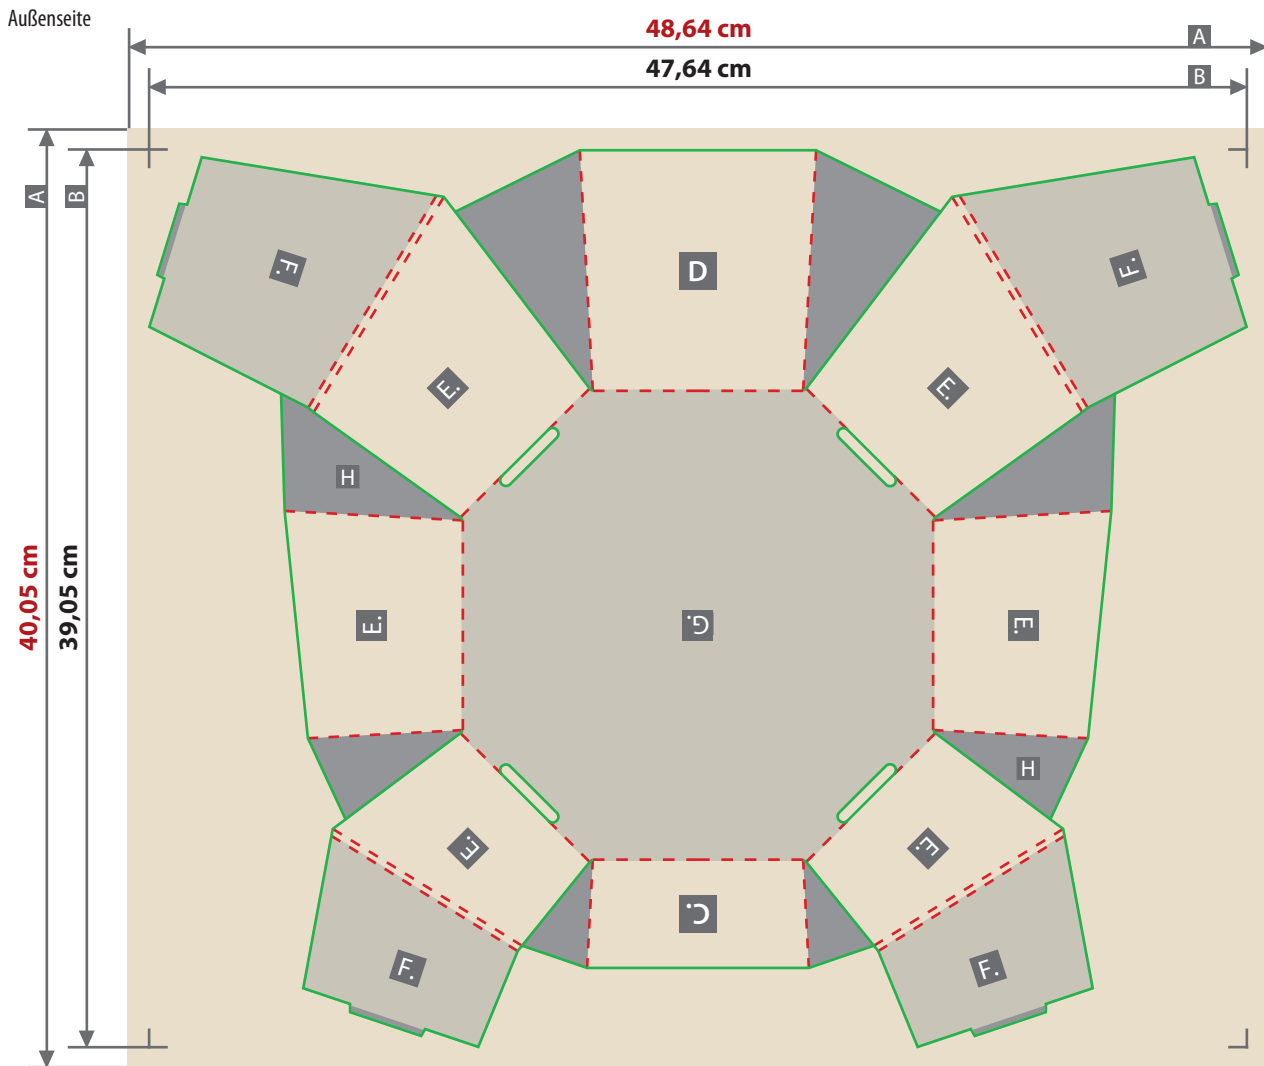

Präsentkorb**20,0 x 20,0 x 10,5 cm**

Siehe Anlage:
1:1 Formatvorlage

- - - Falzlinie
- - - Sicherheitsabstand

ACHTUNG: Formatvorlage vor dem Speichern aus der Druckdatei entfernen!

Zeichnungen sind nicht maßstabsgetreu

Beschnittzugabe (x)
5 mm

Produktgröße
20,0 x 20,0 x 10,5 cm

Sicherheitsabstand (y)
5 mm

A = Datenformat
B = Endformat
C = Vorderseite
D = Rückseite
E = Seitenteil außen
F = Seitenteil innen
G = Standfläche
H = Lasche

■ ist im aufgebauten Zustand nur bedingt sichtbar.

■ Ist im aufgebauten Zustand nicht sichtbar.

Hier nur Hintergrund anlegen - keine Texte / Logos oder wichtige Elemente platzieren.