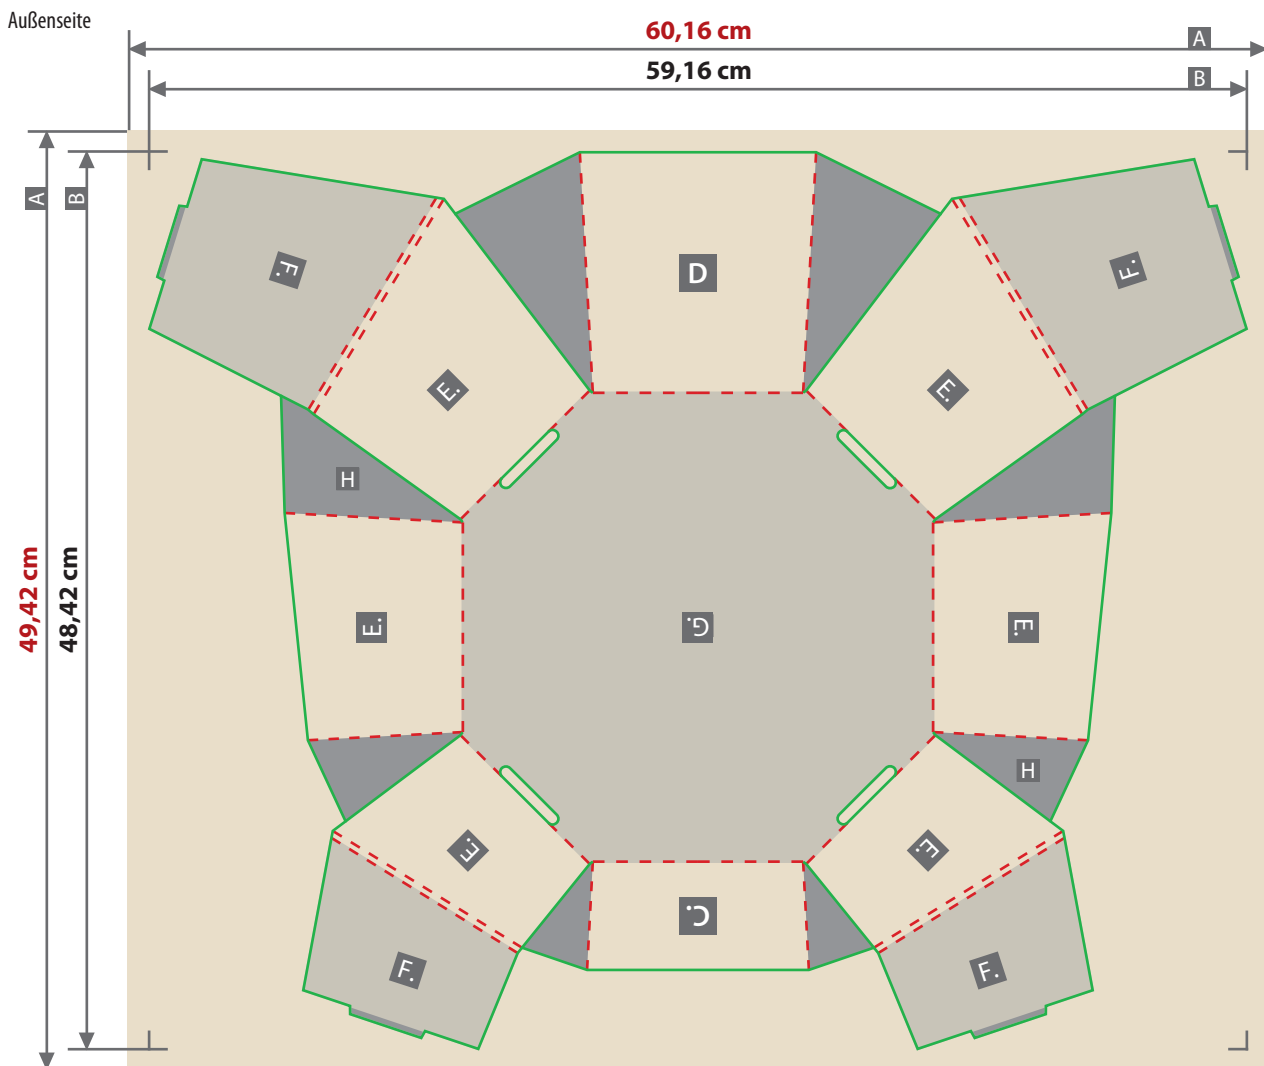

**Präsentkorb****25,0 x 25,0 x 13,0 cm**

**Siehe Anlage:**  
1:1 Formatvorlage

- - - Falzlinie  
- - - Sicherheitsabstand

**ACHTUNG:** Formatvorlage vor dem Speichern aus der Druckdatei entfernen!

Zeichnungen sind nicht maßstabsgetreu

Beschnittzugabe (x)  
**5 mm**

Produktgröße  
**25,0 x 25,0 x 13,0 cm**

Sicherheitsabstand (y)  
**5 mm**

A = Datenformat  
B = Endformat  
C = Vorderseite  
D = Rückseite  
E = Seitenteil außen  
F = Seitenteil innen  
G = Standfläche  
H = Lasche

layout

13,0 cm

9,7 cm

48,42 mm

59,16 cm

8,4 cm

25,3 cm

25,3 cm

5,9 cm