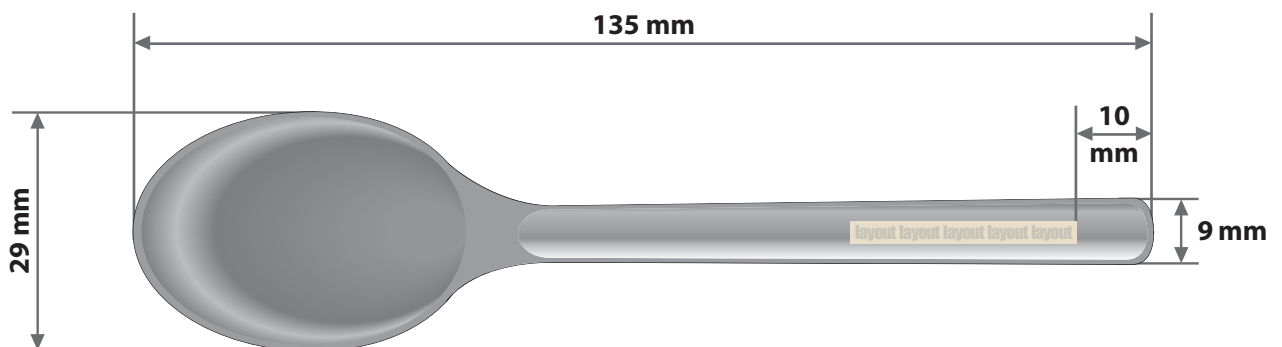

WMF Kaffeelöffel Set NUOVA

Gravurbereich 30 mm x 3 mm

Motivbereich auf Produkt

Zeichnungen sind nicht maßstabsgetreu

A = Datenformat / Endformat

Produktgröße
135 mm x 29 mm

! Datenanlieferung:

- als PDF-Datei
- Motiv muss in Volltonfarbe (100%) angelegt sein
- ausschließlich vektorisierte Daten
- Mindestschrifthöhe 2 mm (Kleinbuchstabe)
- Mindestlinienstärke positiv 1 pt
- Mindestlinienstärke negativ 1,25 pt
- keine grafischen Effekte wie z.B. Verläufe, Raster, Transparenzen, Schlagschatten nutzen

! Beachten Sie, dass es sich hierbei um eine Gravur handelt und Farben in Ihrem Layout nicht berücksichtigt werden.