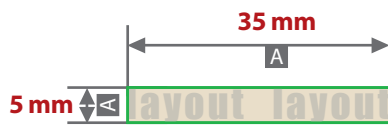

Fiskars Universalmesser mit Messerschärfer, graviert

Gravurbereich 35 mm x 5 mm

Motivbereich auf Produkt.

Zeichnungen sind nicht maßstabsgetreu

A = Datenformat / Endformat

Produktgröße

211 mm x 40 mm

! Datenanlieferung:

- als PDF-Datei
- Motiv muss in Volltonfarbe (100%) angelegt sein
- ausschließlich vektorisierte Daten
- Mindestschrifthöhe 2 mm (Kleinbuchstabe)
- Mindestlinienstärke positiv 1 pt
- Mindestlinienstärke negativ 1,25 pt
- keine grafischen Effekte wie z.B. Verläufe, Raster, Transparenzen, Schlagschatten nutzen