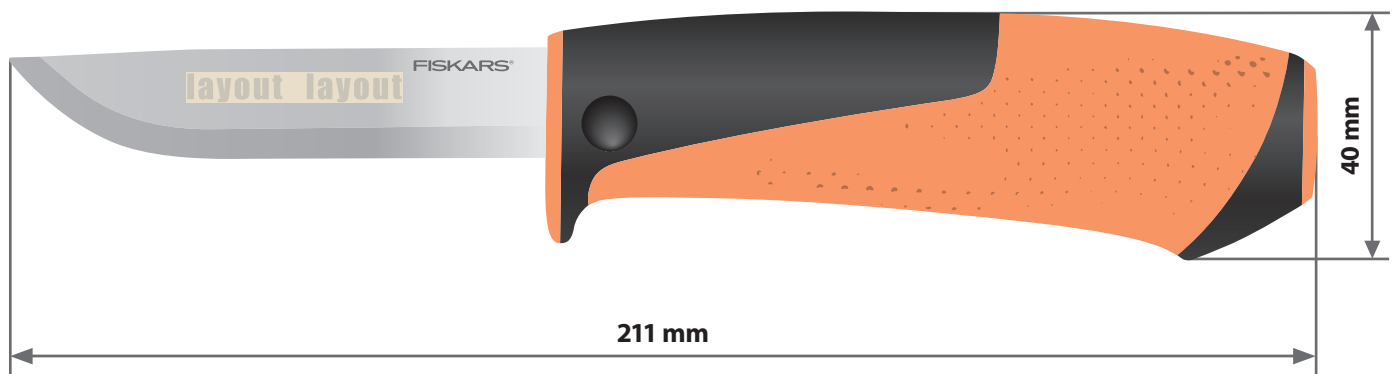

Fiskars Universalmesser mit Messerschärfer, graviert

Gravurbereich 35 mm x 5 mm

Motivbereich auf Produkt.

Zeichnungen sind nicht maßstabsgetreu

A = Datenformat / Endformat

Produktgröße

211 mm x 40 mm

! Datenanlieferung:

- als PDF-Datei
- Motiv muss in Volltonfarbe (100%) angelegt sein
- ausschließlich vektorisierte Daten
- Mindestschrifthöhe 2 mm (Kleinbuchstabe)
- Mindestlinienstärke positiv 1 pt
- Mindestlinienstärke negativ 1,25 pt
- keine grafischen Effekte wie z.B. Verläufe, Raster, Transparenzen, Schlagschatten nutzen

Beachten Sie, dass es sich hierbei um eine Gravur handelt und Farben in Ihrem Layout nicht berücksichtigt werden.